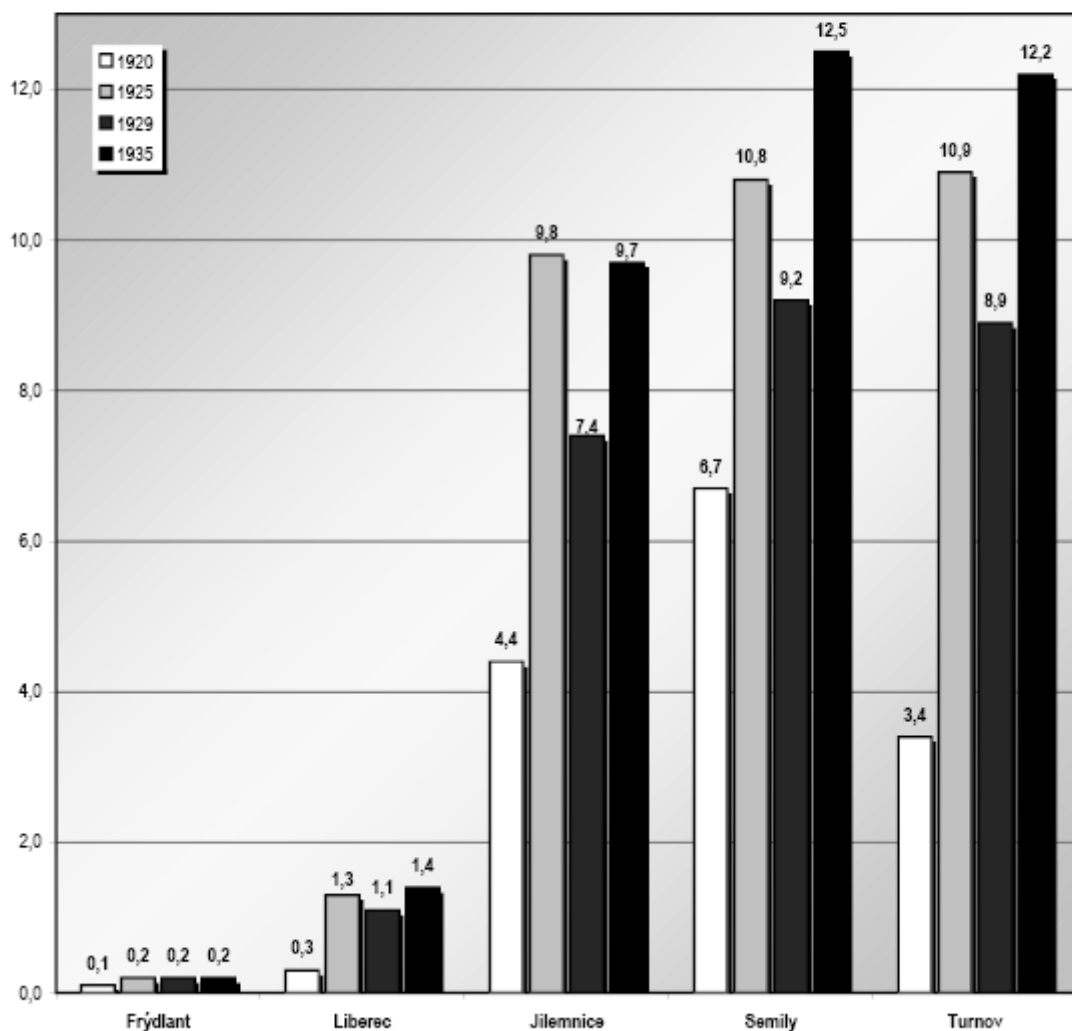

Procento získaných hlasů pro Československou živnostensko-obchodnickou stranu
středostavovskou ve volbách do PS Národního shromáždění ČSR
ve vybraných politických okresech

*) soudní okres Dubá