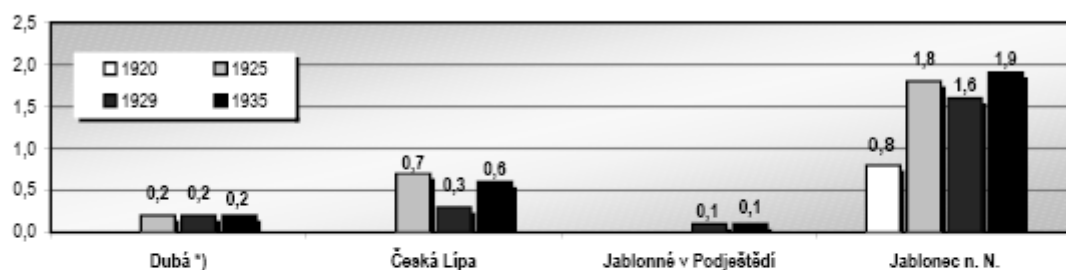

Procento získaných hlasů pro Československou živnostensko-obchodnickou stranu
středostavovskou ve volbách do PS Národního shromáždění ČSR
ve vybraných politických okresech

*) soudní okres Dubá