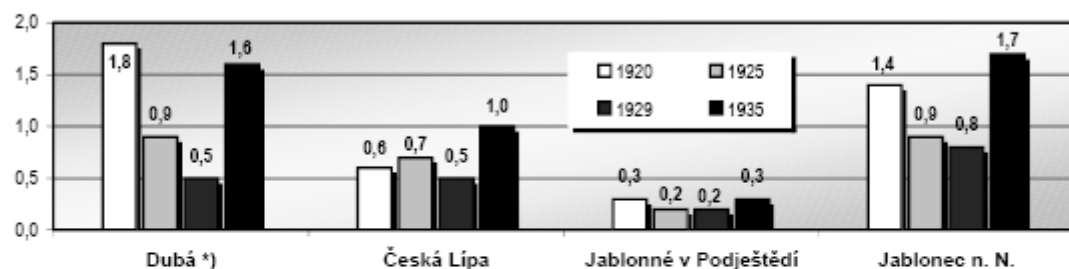

Procento získaných hlasů pro Československou stranu národně demokratickou
ve volbách do PS Národního shromáždění ČSR ve vybraných politických okresech

*) soudní okres Dubá