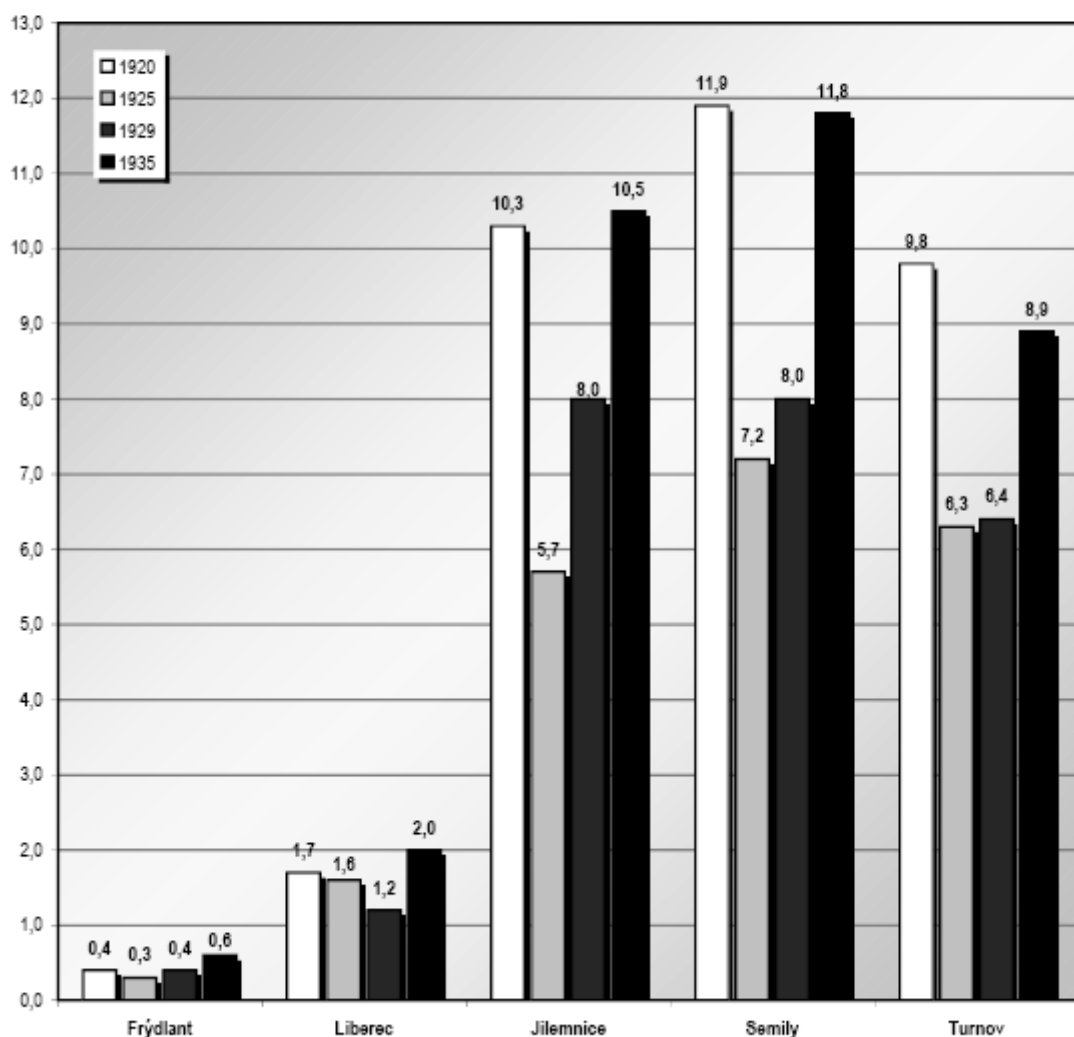

Procento získaných hlasů pro Československou stranu národně demokratickou
ve volbách do PS Národního shromáždění ČSR ve vybraných politických okresech

*) soudní okres Dubá