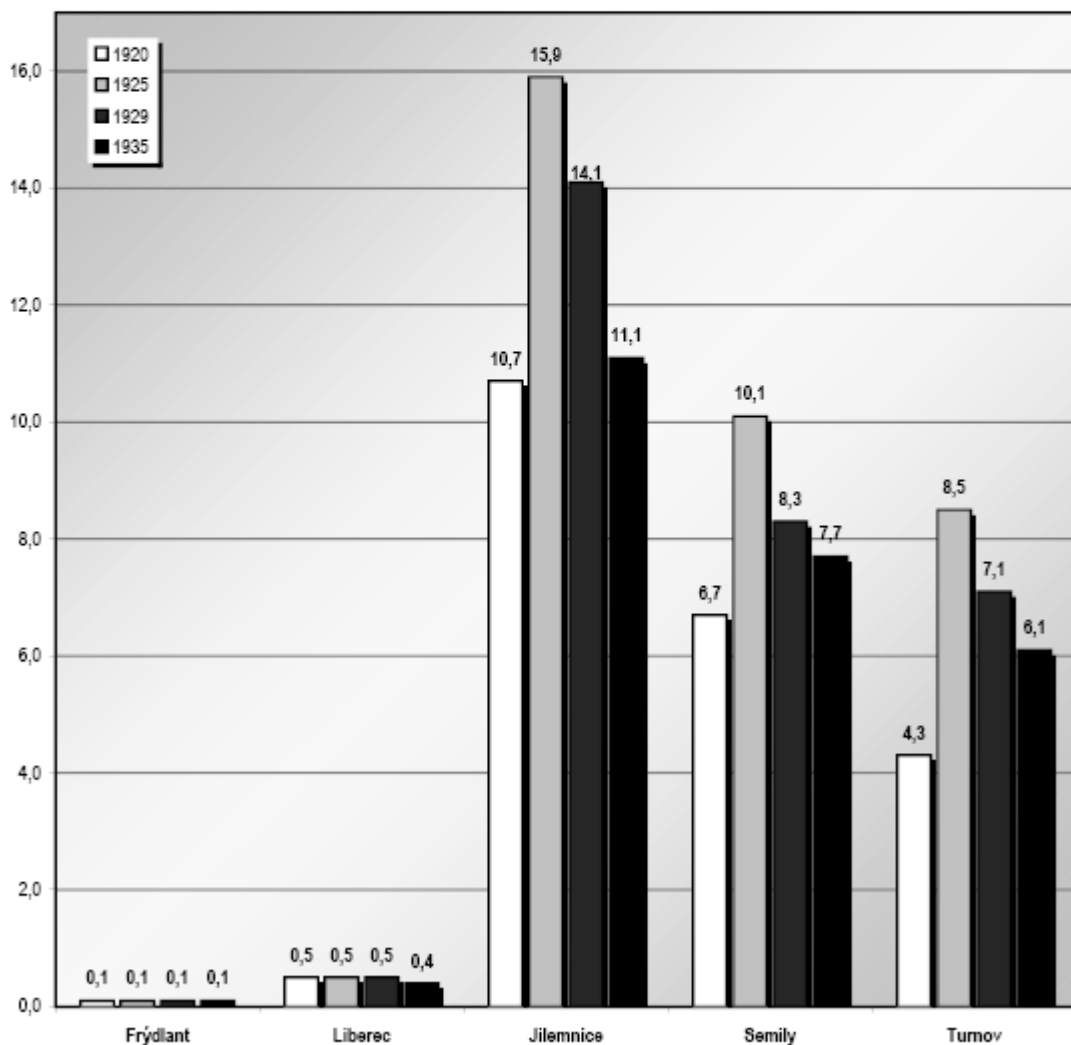

Procento získaných hlasů pro Československou stranu lidovou ve volbách do PS Národního shromáždění ČSR ve vybraných politických okresech

*) soudní okres Dubá