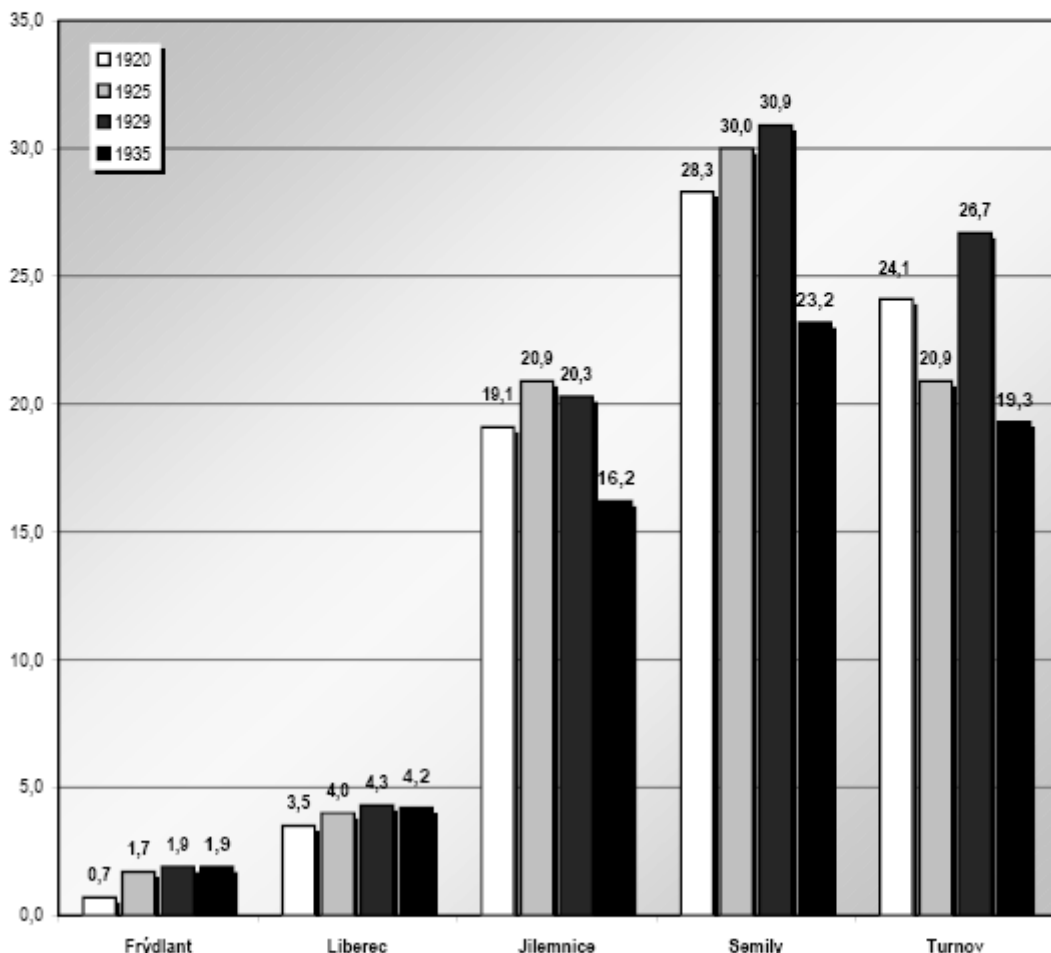

Procento získaných hlasů pro Československou stranu národně socialistickou ve volbách do PS Národního shromáždění ČSR ve vybraných politických okresech

\*) soudní okres Dubá