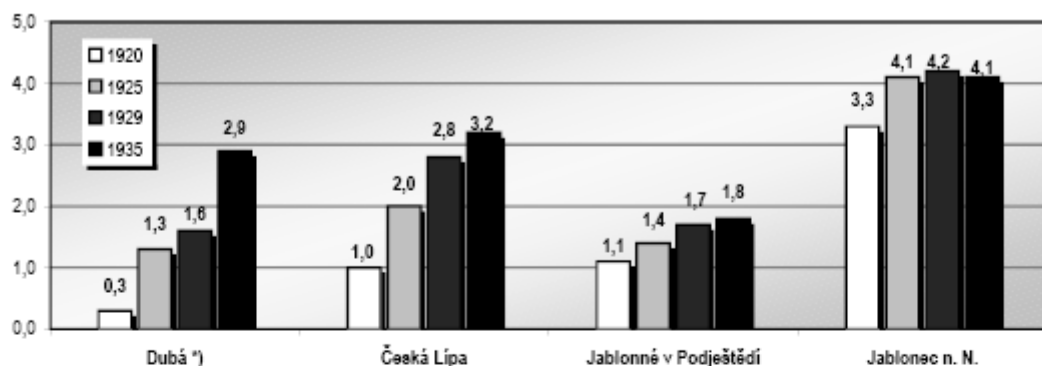

Procento získaných hlasů pro Československou stranu národně socialistickou ve volbách do PS Národního shromáždění ČSR ve vybraných politických okresech

\*) soudní okres Dubá