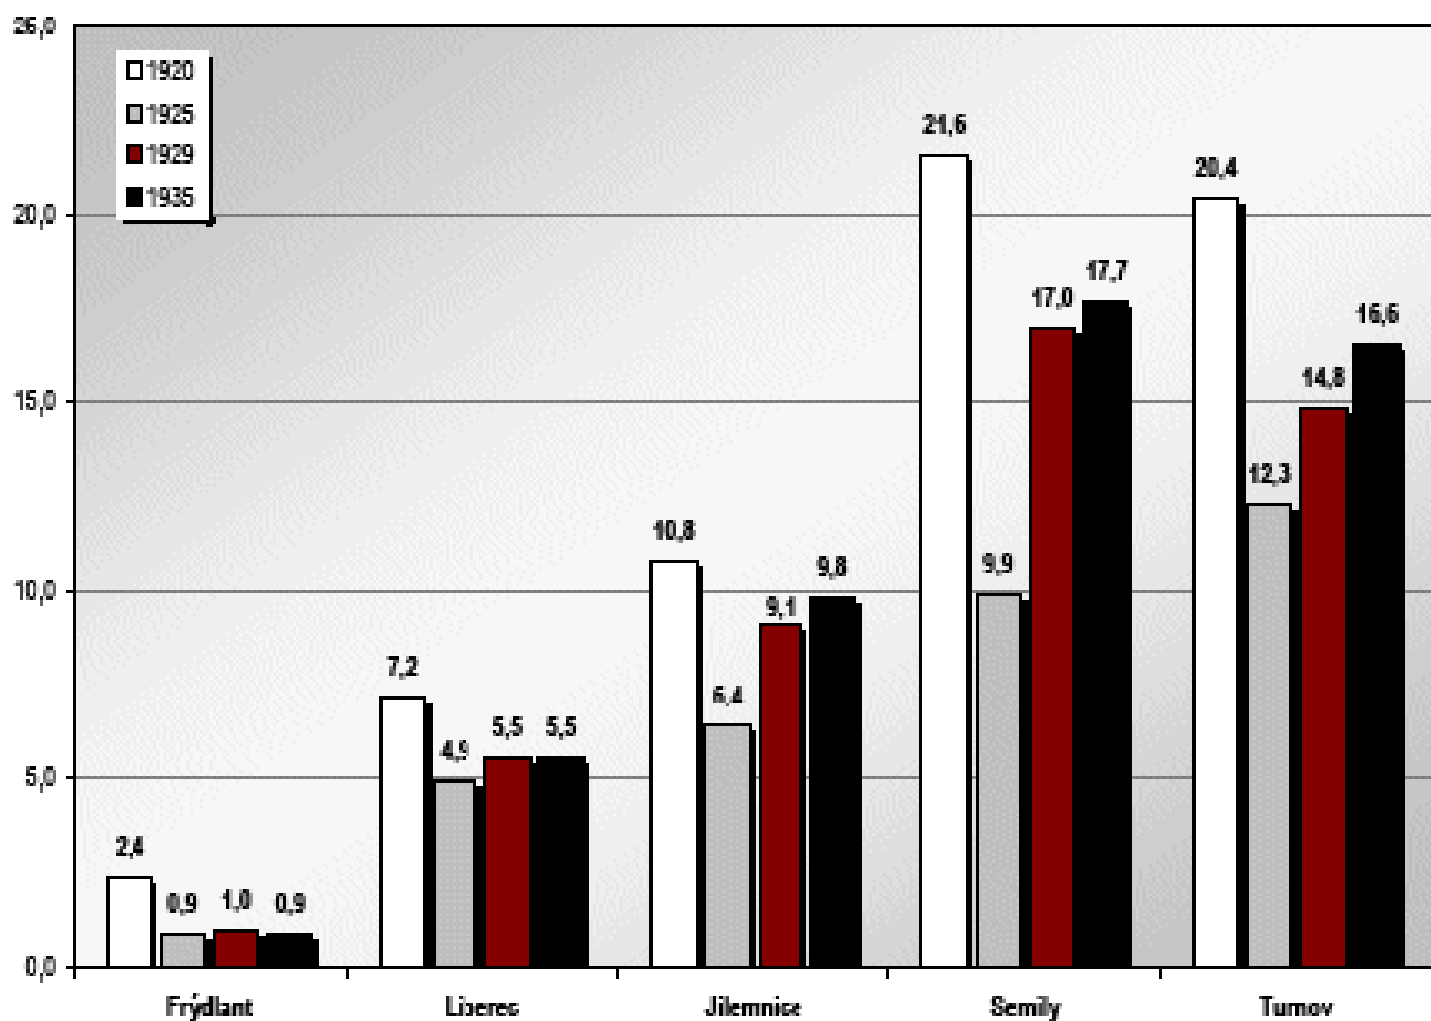

Procento získaných hlasů pro Československou sociálně demokratickou stranu dělnickou
ve volbách do PS Národního shromáždění ČSR ve vybraných politických okresech

■ soudní okres Dubá