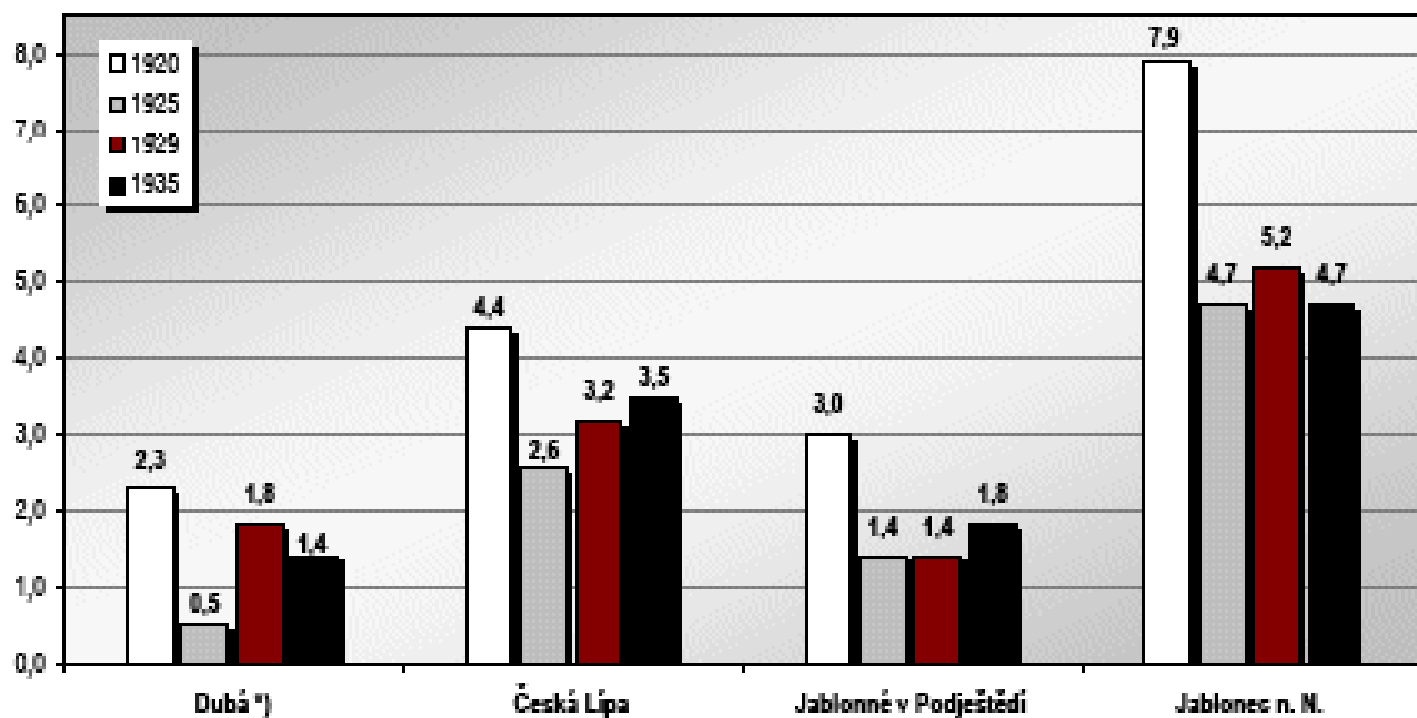

Procento získaných hlasů pro Československou sociálně demokratickou stranu dělnickou
ve volbách do PS Národního shromáždění ČSR ve vybraných politických okresech

■ soudní okres Dubá