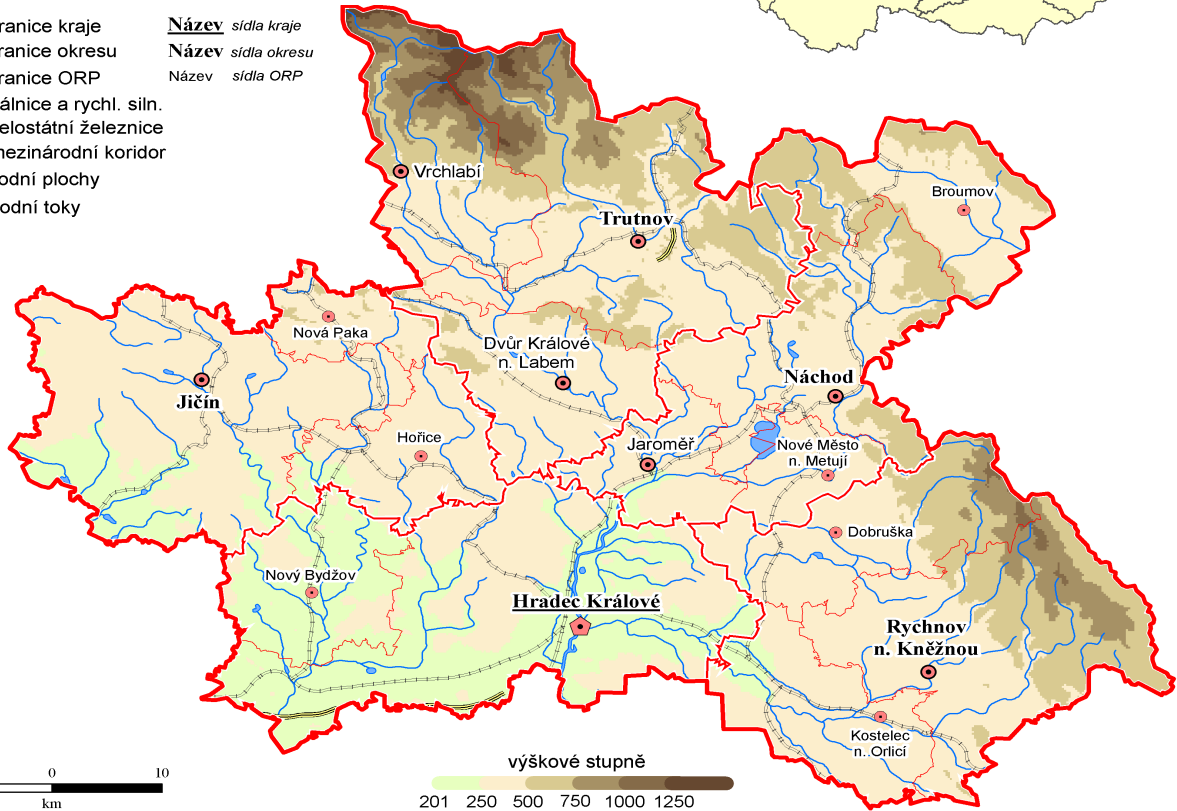

# Královéhradecký kraj

- hranice kraje
  - hranice okresu
  - hranice ORP
  - dálnice a rychl. siln.
  - celostátní železnice
  - mezinárodní koridor
  - vodní plochy
  - vodní toky
- Název sídla kraje**  
**Název sídla okresu**  
**Název sídla ORP**

## Porovnání vybraných krajských údajů s Českou republikou v roce 2007