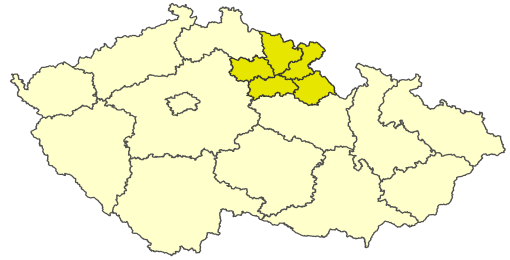

# Královéhradecký kraj

- hranice kraje
  - hranice okresu
  - hranice ORP
  - dálnice a rychl. siln.
  - celostátní železnice
  - mezinárodní koridor
  - vodní plochy
  - vodní toky
- Název sídla kraje**  
**Název sídla okresu**  
**Název sídla ORP**

## Porovnání vybraných krajských údajů s Českou republikou v roce 2007