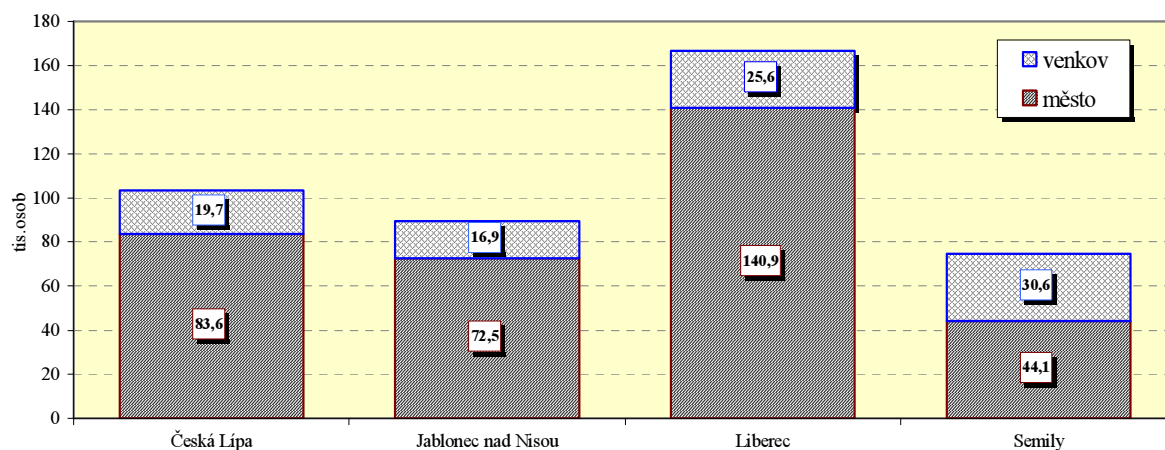

Liberecký kraj

Velikostní skupiny obcí podle počtu obyvatel k 31.12.2007

Velikostní skupina	Počet		% obyvatel	Velikostní skupina	Počet		% obyvatel
	obcí	obyvatel			obcí	obyvatel	
-199	37	5 104	1,18	5 000 - 9 999	10	67 014	15,44
200 - 499	57	17 842	4,11	10 000 - 19 999	2	26 745	6,16
500 - 999	63	43 712	10,07	20 000 - 49 999	2	83 366	19,21
1 000 - 1 999	28	40 604	9,36	50 000 - 99 999	1	99 721	22,98
2 000 - 4 999	15	49 840	11,49	100 000 +	-	-	x
kraj					215	433 948	100,0
Česká republika					6 249	10 381 130	x
% kraje v rámci ČR					3,4	4,2	x

Městské a venkovské obyvatelstvo v roce 2007

Základní charakteristika v roce 2007

Území	Rozloha (km ²)	Střední stav obyvatel	Hustota obyvatel na 1km ²	Obce	Obce se statutem města	Obce se statutem městyse	Části obce	Katastrální území
Česká Lípa	1 072,9	102 806	96	57	12	1	191	153
Liberec	402,3	89 082	221	34	8	1	116	77
Jablonec nad Nisou	988,9	165 703	168	59	10	-	246	152
Semily	698,9	74 518	107	65	9	-	208	126
kraj	3 163,0	432 109	137	215	39	2	761	508
Česká republika	78 866,7	10 322 689	131	6 249	587	177	15 097	13 027
% kraje v rámci ČR	4,0	4,2	x	3,4	6,6	1,1	5,0	3,9