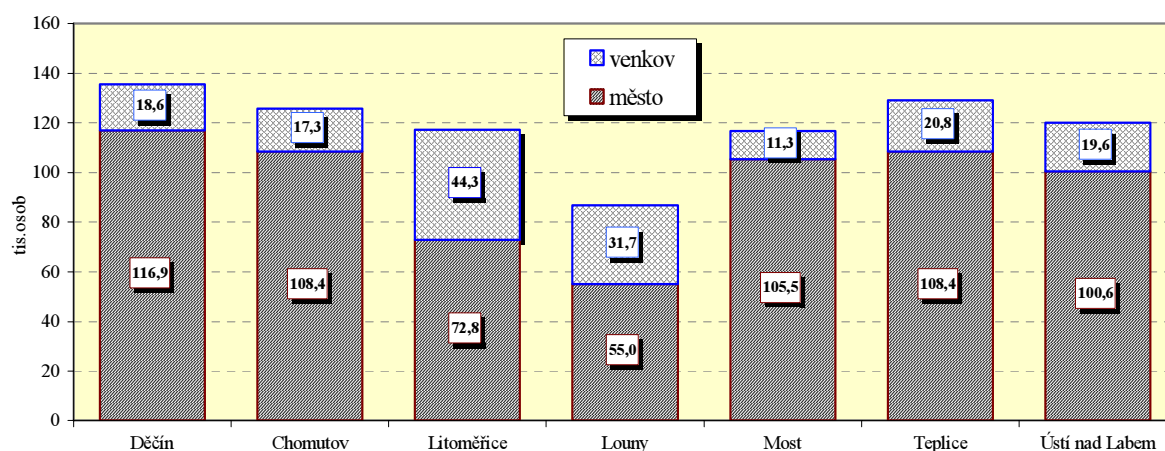

Ústecký kraj

Velikostní skupiny obcí podle počtu obyvatel k 31.12.2006

Velikostní skupina	Počet		% obyvatel	Velikostní skupina	Počet		% obyvatel
	obcí	obyvatel			obcí	obyvatel	
-199	56	7 462	0,90	5 000 - 9 999	9	63 507	7,64
200 - 499	127	42 560	5,12	10 000 - 19 999	9	141 520	17,03
500 - 999	80	55 306	6,65	20 000 - 49 999	4	121 692	14,64
1 000 - 1 999	38	52 469	6,31	50 000 - 99 999	4	266 473	32,06
2 000 - 4 999	27	80 191	9,65	100 000 +	-	-	x
kraj					354	831 180	100,0
Česká republika					6 249	10 381 130	x
% kraje v rámci ČR					5,7	8,0	x

Městské a venkovské obyvatelstvo v roce 2007

Základní charakteristika v roce 2007

Území	Rozloha (km ²)	Střední stav obyvatel	Hustota obyvatel na 1km ²	Obce	Obce se statutem města	Obce se statutem městyse	Části obce	Katastrální území
Děčín	908,6	134 925	149	52	14	-	192	143
Chomutov	935,3	125 262	134	44	8	-	173	152
Litoměřice	1 032,2	114 120	111	105	11	2	270	252
Louny	1 117,6	86 280	77	70	7	6	221	204
Most	467,1	116 718	250	26	5	-	75	85
Teplice	469,3	128 540	274	34	9	1	114	111
Ústí nad Labem	404,4	119 678	296	23	3	-	102	110
kraj	5 334,5	825 523	155	354	57	9	1 147	1 057
Česká republika	78 866,7	10 322 689	131	6 249	587	177	15 097	13 027
% kraje v rámci ČR	6,8	8,0	x	5,7	9,7	5,1	7,6	8,1