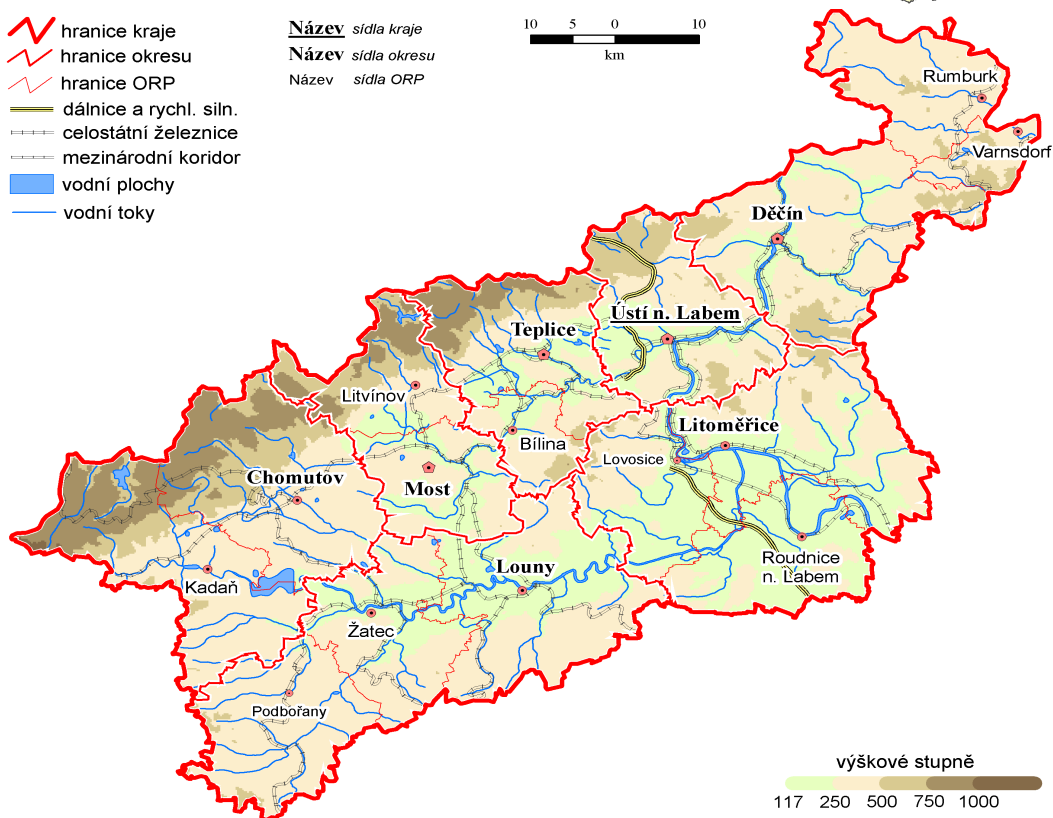

# Ústecký kraj

- hranice kraje
- hranice okresu
- hranice ORP
- dálnice a rychl. siln.
- celostátní železnice
- mezinárodní koridor
- vodní plochy
- vodní toky

Název sídla kraje  
Název sídla okresu  
Název sídla ORP

Porovnání vybraných krajských údajů s Českou republikou v roce 2007