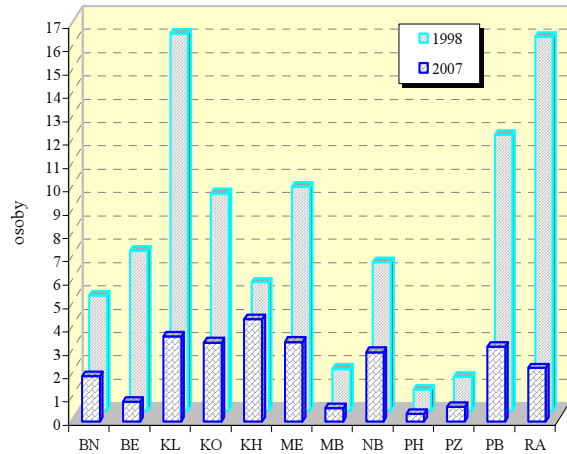

# Středočeský kraj

Neumístění uchazeči o zaměstnání na 1 volné pracovní místo  
(k 31.12.)

Neumístění uchazeči o zaměstnání na 1 volné pracovní místo  
v okresech (k 31.12.)

Vybrané ukazatele nezaměstnanosti (k 31.12.)

Ukazatel	2000	2001	2002	2003	2004	2005	2006	2007
Uchazeči o zaměstnání	38 160	37 819	41 761	43 937	44 012	40 751	35 498	29 273
z toho ženy	20 630	20 396	22 134	23 178	23 727	22 243	19 640	16 271
mladší než 25 let	9 979	9 899	10 803	10 639	9 484	7 602	6 297	4 862
se základním vzděláním <sup>1)</sup>	12 708	12 769	13 951	14 269	14 025	12 908	11 256	8 994
nezaměstnaní déle než 1 rok	13 409	12 312	13 422	14 745	14 942	14 204	12 124	8 806
se zdravotním postižením	5 144	5 243	5 603	5 783	6 001	6 108	5 623	5 104
pobírající příspěvek	15 331	15 767	17 794	18 235	14 084	13 754	12 713	11 615
v rekvalifikaci s příspěvkem	133	146	147	147	41	65	131	96
Volná pracovní místa	8 241	9 360	5 231	5 970	6 475	7 064	12 478	19 691
z toho pro uchazeče se zdravotním postižením	338	269	310	220	301	341	803	1 072
% uchazečů v rámci ČR	8,3	8,2	8,1	8,1	8,1	8,0	7,9	8,2
% volných pracovních míst v rámci ČR	15,8	18,0	12,9	14,9	12,6	13,5	13,4	14,0