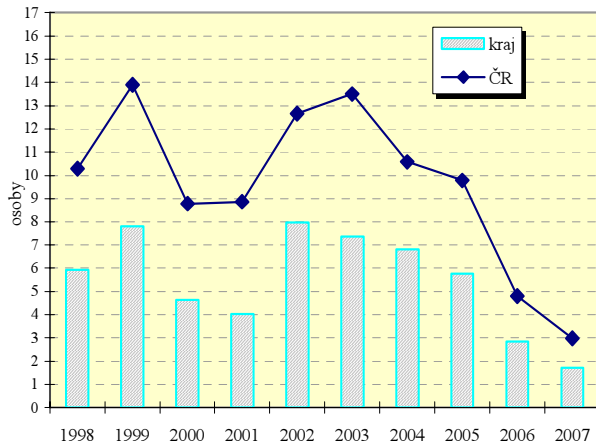

# Středočeský kraj

Neumístění uchazeči o zaměstnání na 1 volné pracovní místo  
(k 31.12.)

Neumístění uchazeči o zaměstnání na 1 volné pracovní místo  
v okresech (k 31.12.)

Vybrané ukazatele nezaměstnanosti (k 31.12.)

Ukazatel	2000	2001	2002	2003	2004	2005	2006	2007
Uchazeči o zaměstnání	38 160	37 819	41 761	43 937	44 012	40 751	35 498	29 273
z toho ženy	20 630	20 396	22 134	23 178	23 727	22 243	19 640	16 271
mladší než 25 let	9 979	9 899	10 803	10 639	9 484	7 602	6 297	4 862
se základním vzděláním <sup>1)</sup>	12 708	12 769	13 951	14 269	14 025	12 908	11 256	8 994
nezaměstnaní déle než 1 rok	13 409	12 312	13 422	14 745	14 942	14 204	12 124	8 806
se zdravotním postižením	5 144	5 243	5 603	5 783	6 001	6 108	5 623	5 104
pobírající příspěvek	15 331	15 767	17 794	18 235	14 084	13 754	12 713	11 615
v rekvalifikaci s příspěvkem	133	146	147	147	41	65	131	96
Volná pracovní místa	8 241	9 360	5 231	5 970	6 475	7 064	12 478	19 691
z toho pro uchazeče se zdravotním postižením	338	269	310	220	301	341	803	1 072
% uchazečů v rámci ČR	8,3	8,2	8,1	8,1	8,1	8,0	7,9	8,2
% volných pracovních míst v rámci ČR	15,8	18,0	12,9	14,9	12,6	13,5	13,4	14,0