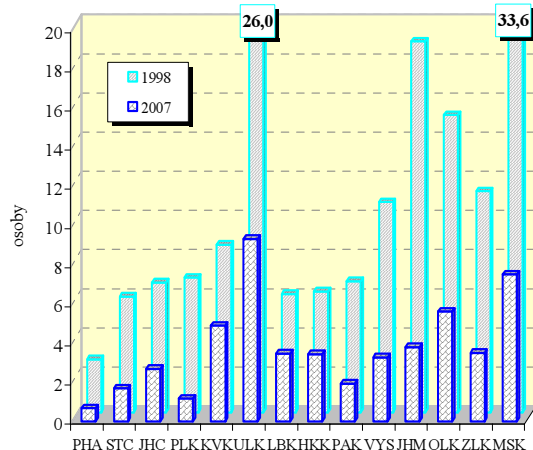

# Hlavní město Praha

Neumístění uchazeči o zaměstnání na 1 volné pracovní místo  
(k 31.12.)

Neumístění uchazeči o zaměstnání na 1 volné pracovní místo  
v krajích (k 31.12.)

Vybrané ukazatele nezaměstnanosti (k 31.12.)

Ukazatel	2000	2001	2002	2003	2004	2005	2006	2007
Uchazeči o zaměstnání	21 832	21 632	23 691	25 448	26 727	24 571	21 364	17 363
z toho ženy	11 624	11 262	12 472	13 310	14 042	13 011	11 343	9 193
mladší než 25 let	5 252	5 108	5 430	5 481	4 919	3 932	3 218	2 328
se základním vzděláním <sup>1)</sup>	4 742	4 726	4 772	5 240	5 195	4 585	3 929	3 115
nezaměstnaní déle než 1 rok	5 510	5 201	5 515	6 048	6 413	6 293	5 200	3 943
se zdravotním postižením	2 581	2 781	2 866	3 137	3 100	2 890	2 392	2 130
pobírající příspěvek v rekvalifikaci s příspěvkem	10 054	10 180	11 506	11 993	9 706	9 392	8 520	7 268
	12	15	16	24	17	23	55	19
Volná pracovní místa	4 906	7 658	7 685	8 482	14 598	11 119	16 192	28 746
z toho pro uchazeče se zdravotním postižením	510	343	360	371	168	286	398	549
% uchazečů v rámci ČR	4,8	4,7	4,6	4,7	4,9	4,8	4,8	4,9
% volných pracovních míst v rámci ČR	9,4	14,7	18,9	21,1	28,5	21,3	17,3	20,4