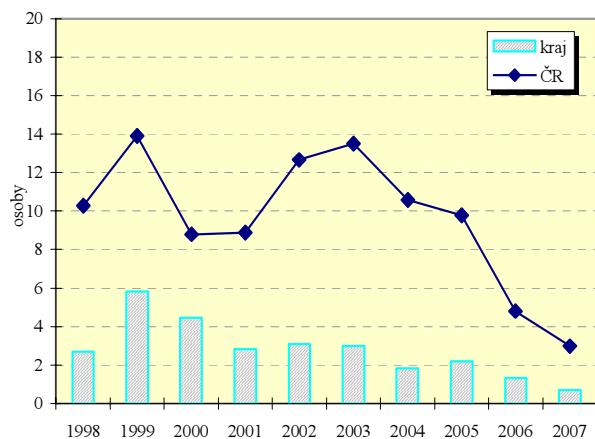

# Hlavní město Praha

Neumístění uchazeči o zaměstnání na 1 volné pracovní místo  
(k 31.12.)

Neumístění uchazeči o zaměstnání na 1 volné pracovní místo  
v krajích (k 31.12.)

Vybrané ukazatele nezaměstnanosti (k 31.12.)

Ukazatel	2000	2001	2002	2003	2004	2005	2006	2007
Uchazeči o zaměstnání	21 832	21 632	23 691	25 448	26 727	24 571	21 364	17 363
z toho ženy	11 624	11 262	12 472	13 310	14 042	13 011	11 343	9 193
mladší než 25 let	5 252	5 108	5 430	5 481	4 919	3 932	3 218	2 328
se základním vzděláním <sup>1)</sup>	4 742	4 726	4 772	5 240	5 195	4 585	3 929	3 115
nezaměstnaní déle než 1 rok	5 510	5 201	5 515	6 048	6 413	6 293	5 200	3 943
se zdravotním postižením	2 581	2 781	2 866	3 137	3 100	2 890	2 392	2 130
pobírající příspěvek v rekvalifikaci s příspěvkem	10 054	10 180	11 506	11 993	9 706	9 392	8 520	7 268
	12	15	16	24	17	23	55	19
Volná pracovní místa	4 906	7 658	7 685	8 482	14 598	11 119	16 192	28 746
z toho pro uchazeče se zdravotním postižením	510	343	360	371	168	286	398	549
% uchazečů v rámci ČR	4,8	4,7	4,6	4,7	4,9	4,8	4,8	4,9
% volných pracovních míst v rámci ČR	9,4	14,7	18,9	21,1	28,5	21,3	17,3	20,4