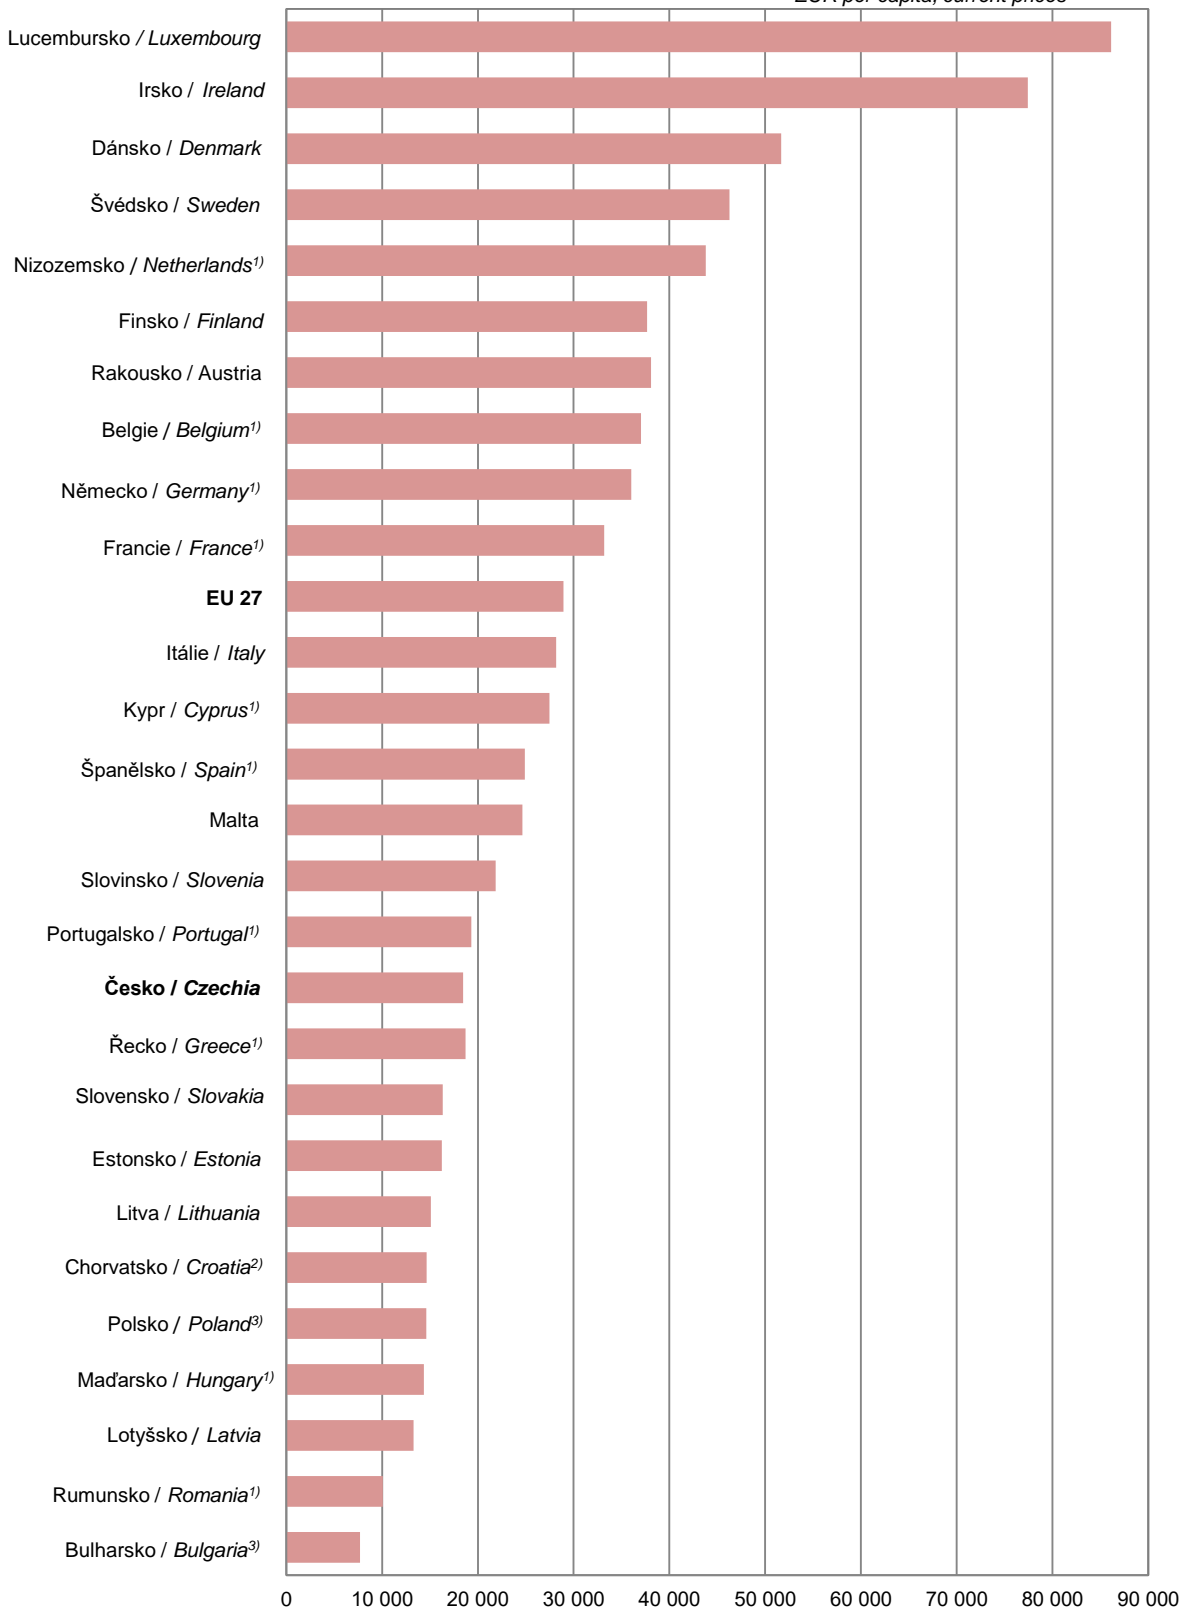

HDP na obyvatele, 2022
GDP per capita, 2022

EUR na obyvatele, v běžných cenách
EUR per capita, current prices

¹⁾ Provizorní údaje / Provisional

²⁾ Odhad / Estimated

³⁾ Přerušeni časové řady / Break in time series