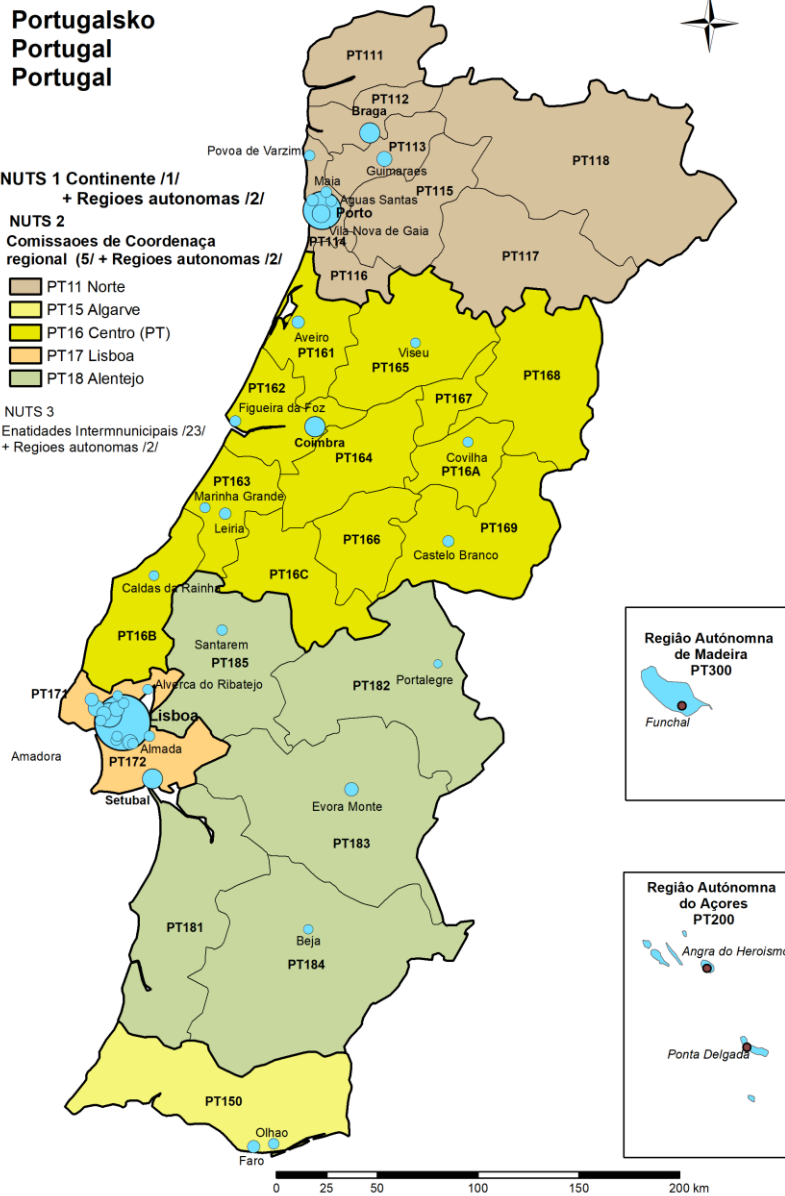

Portugalsko
Portugal
Portugal

NUTS 1 Continente /1/
+ Regioes autonomas /2/
NUTS 2
Comissaoes de Coordenaca
regional /5/ + Regioes autonomas /2/
NUTS 3
Enatidades Intermunicipais /23/
+ Regioes autonomas /2/

- PT11 Norte
- PT15 Algarve
- PT16 Centro (PT)
- PT17 Lisboa
- PT18 Alentejo

Malta
Malta
Malta

NUTS3 - Gzejjer /2/

- MT001 Malta
- MT002 Gozo and Comino / Ghawdex u Kemmuna