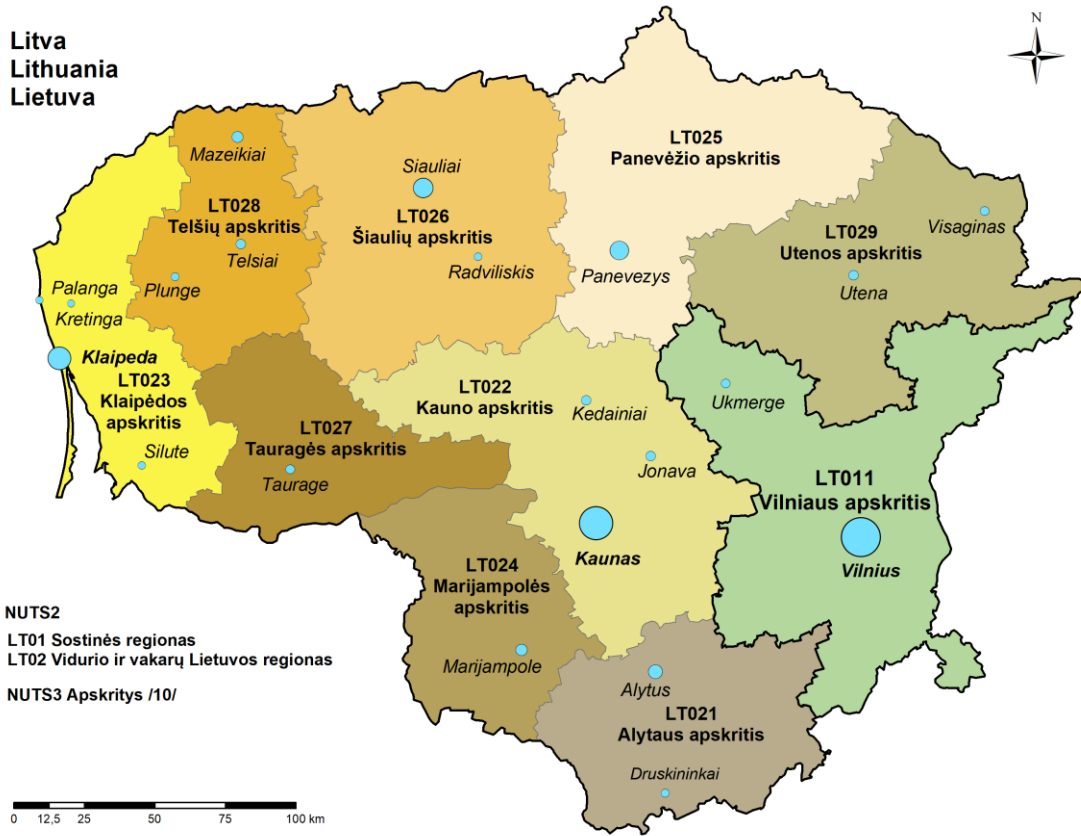

ÚZEMNÍ USPOŘÁDÁNÍ ZEMÍ EU

REGIONAL BREAKDOWN OF EU COUNTRIES

Litva
Lithuania
Lietuva

NUTS2
LT01 Sostinės regionas
LT02 Vidurio ir vakarų Lietuvos regionas
NUTS3 Apskritis /10/

Lotyšsko
Latvia
Latvija

NUTS 3 Reģioni /6/