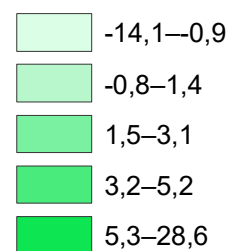

Pramen / Source: Eurostat, 14/12/2022

Počet osob na tisíc obyvatel
Persons per thousands inhabitants

Rozdělení hodnot metodou kvantil (pentil)
 Value distributed by the quantile (pentile)