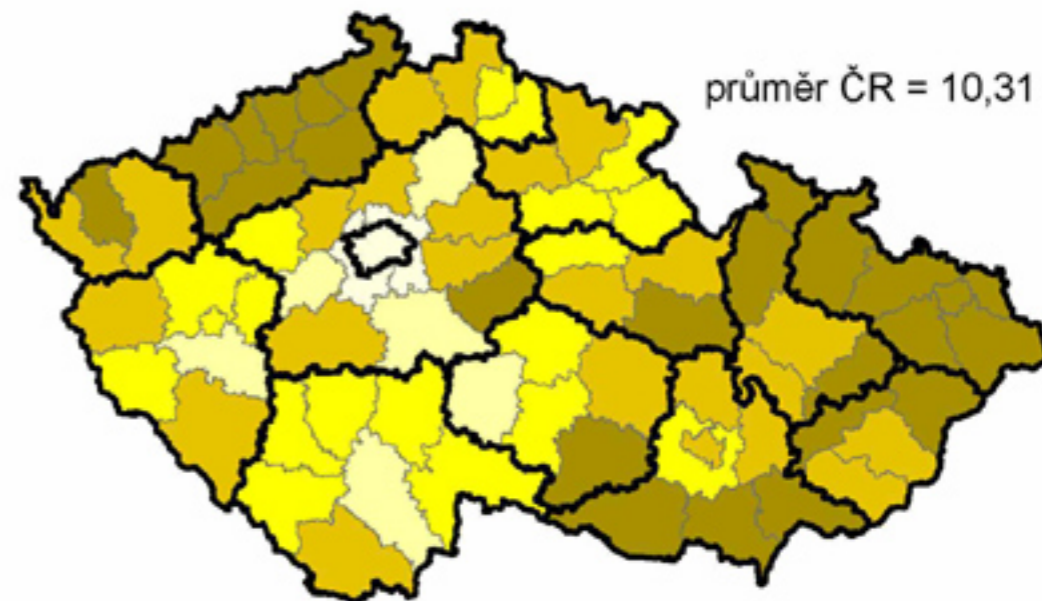

# Míra nezaměstnanosti v obcích k 31.12.2004

(registrovaní uchazeči k ekonomicky aktivním  
ze SLDB 2001)

průměr ČR = 10,31

## míra nezaměstnanosti

(%)

## Středočeský kraj:

průměr: 7,53  
minimum: 0,00 17 obcí  
maximum: 39,58 Žďár