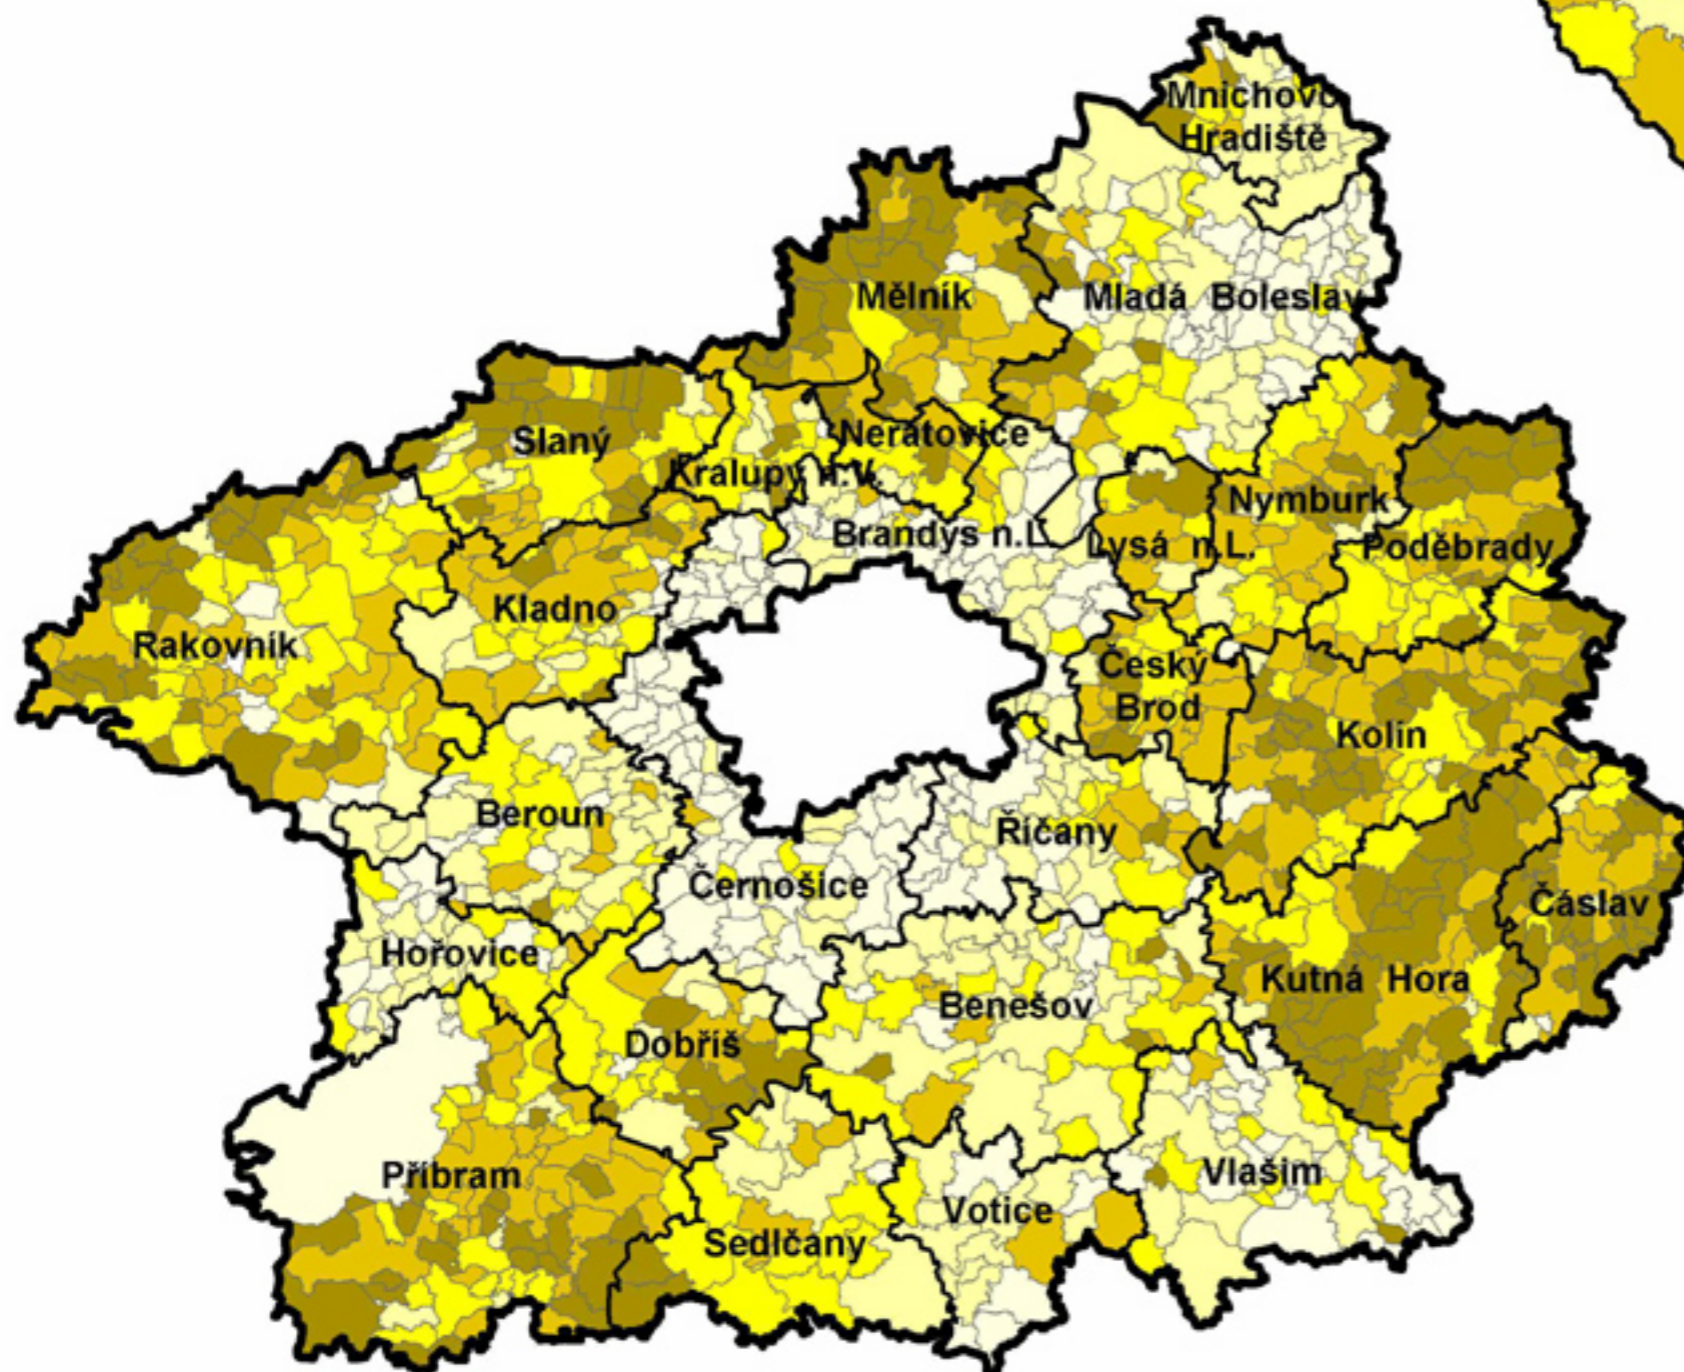

# Míra nezaměstnanosti v obcích k 31.12.2004

(registrovaní uchazeči k ekonomicky aktivním  
ze SLDB 2001)

průměr ČR = 10,31

## míra nezaměstnanosti

(%)

## Středočeský kraj:

průměr: 7,53  
minimum: 0,00 17 obcí  
maximum: 39,58 Žďár