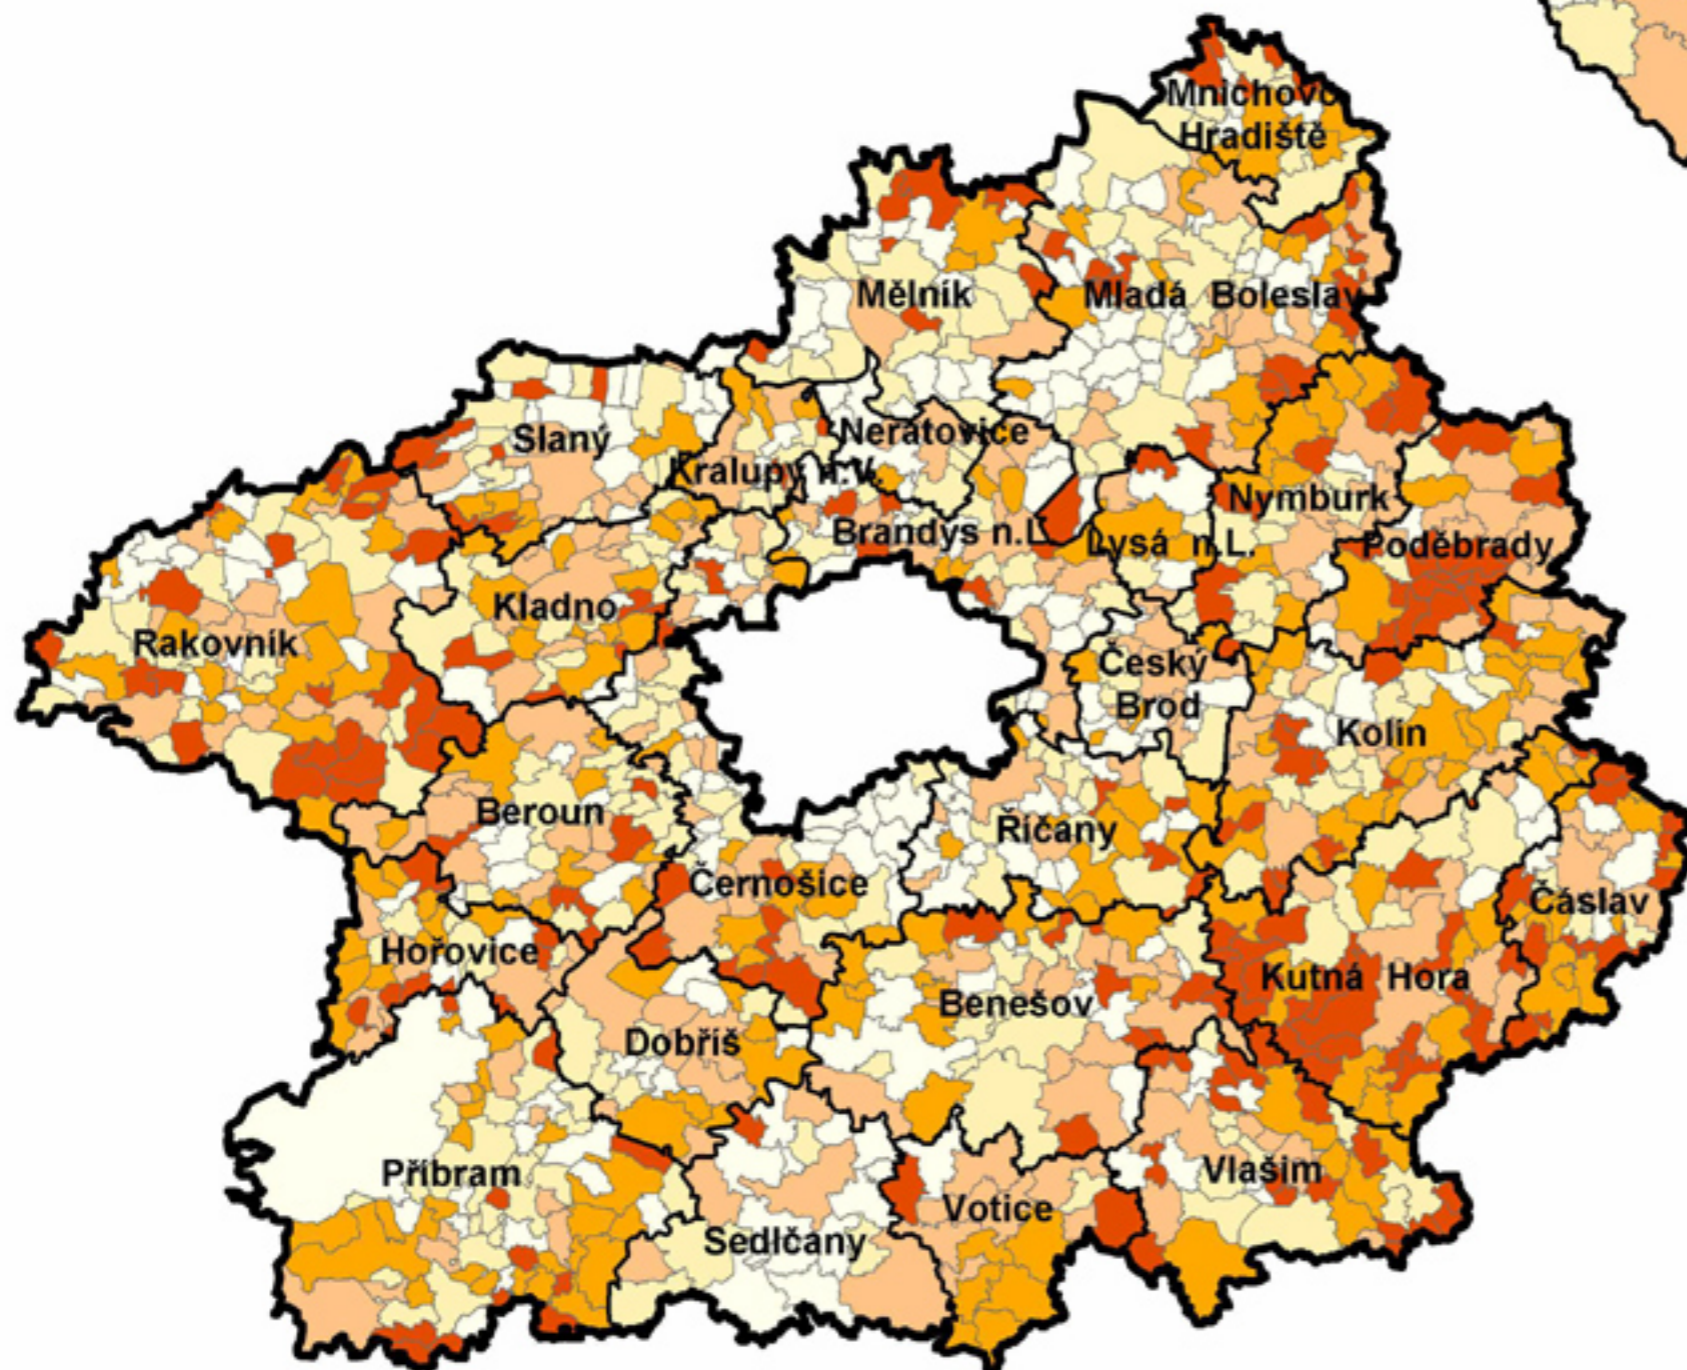

Průměrný věk obyvatel obcí k 31.12.2004

průměr ČR = 39,8

průměrný věk
(roky)

Středočeský kraj:

průměr: 39,8
 minimum: 29,1 Milovice
 maximum: 55,8 Petrovice II

Pozn.: rozdělení hodnot metodou pentil