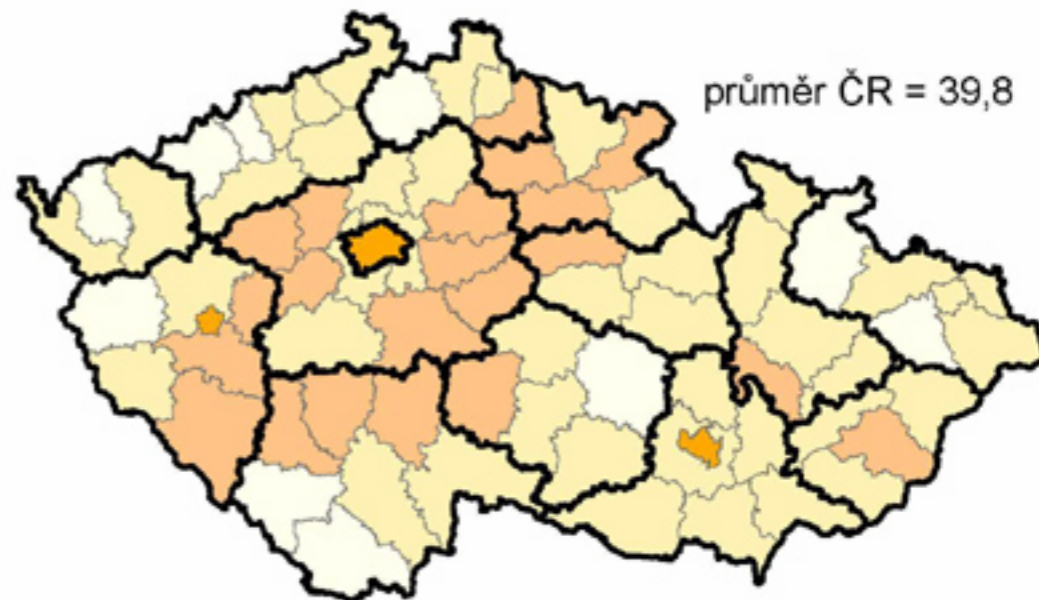

Průměrný věk obyvatel obcí k 31.12.2004

průměr ČR = 39,8

průměrný věk
(roky)

Středočeský kraj:

průměr: 39,8
 minimum: 29,1 Milovice
 maximum: 55,8 Petrovice II

Pozn.: rozdělení hodnot metodou pentil