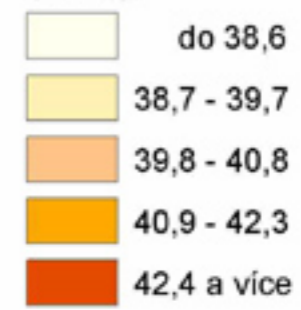

Průměrný věk obyvatel obcí k 31.12.2004

průměr ČR = 39,8

průměrný věk
(roky)

Středočeský kraj:

průměr: 39,8
 minimum: 29,1 Milovice
 maximum: 55,8 Petrovice II

Pozn.: rozdělení hodnot metodou pentil