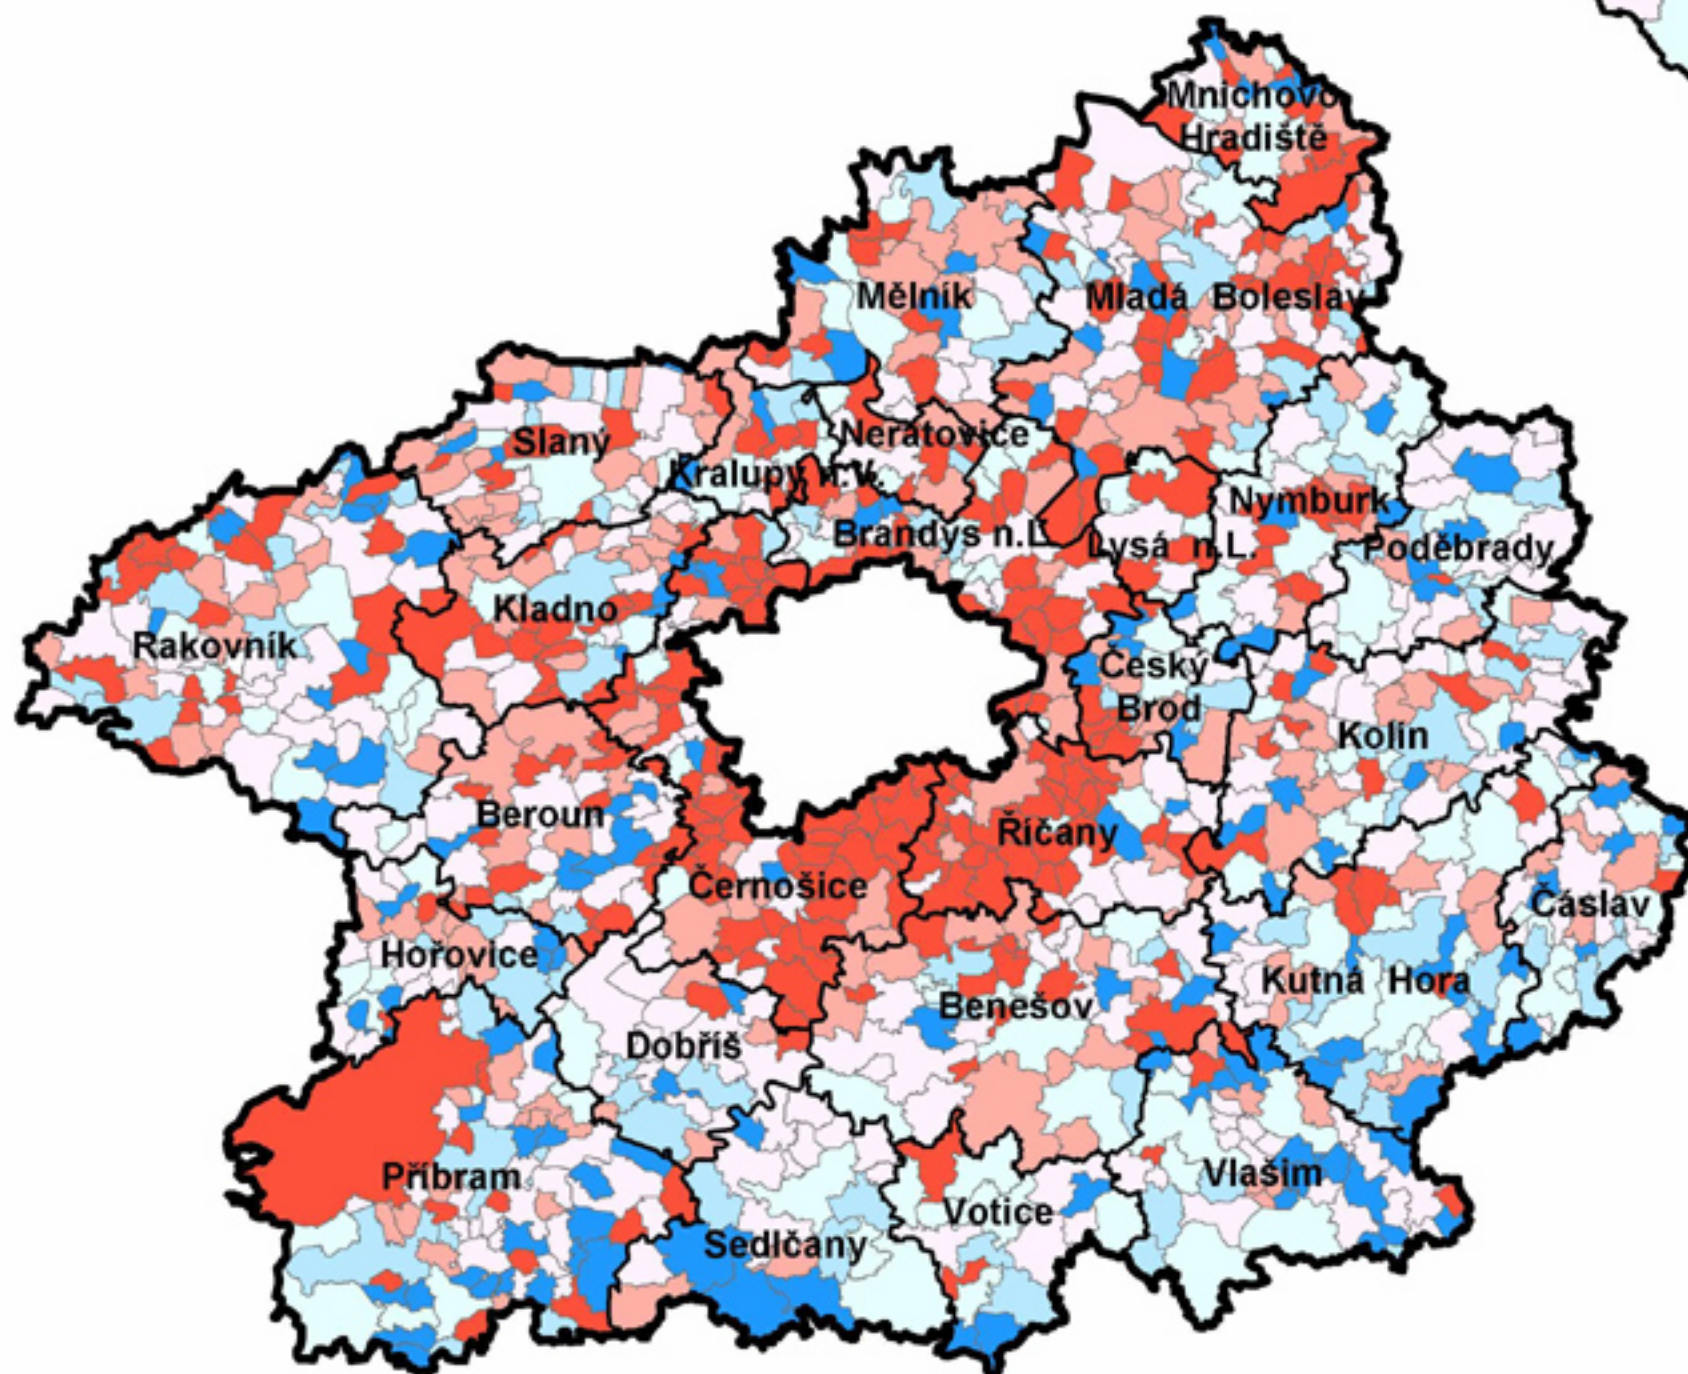

Změna počtu obyvatel v obcích od SLDB 2001 do 31. 12. 2004

přírůstek (úbytek)

(%)

Středočeský kraj:

průměr: 1,92
 minimum: -23,03 Buková u Příbramě
 maximum: 157,50 Květnice