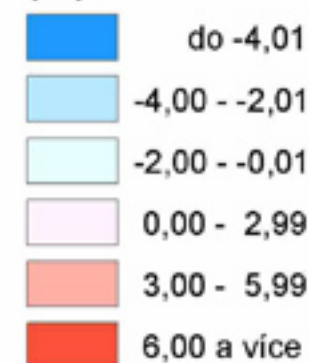

Změna počtu obyvatel v obcích od SLDB 2001 do 31. 12. 2004

přírůstek (úbytek)

(%)

Středočeský kraj:

průměr: 1,92
 minimum: -23,03 Buková u Příbramě
 maximum: 157,50 Květnice