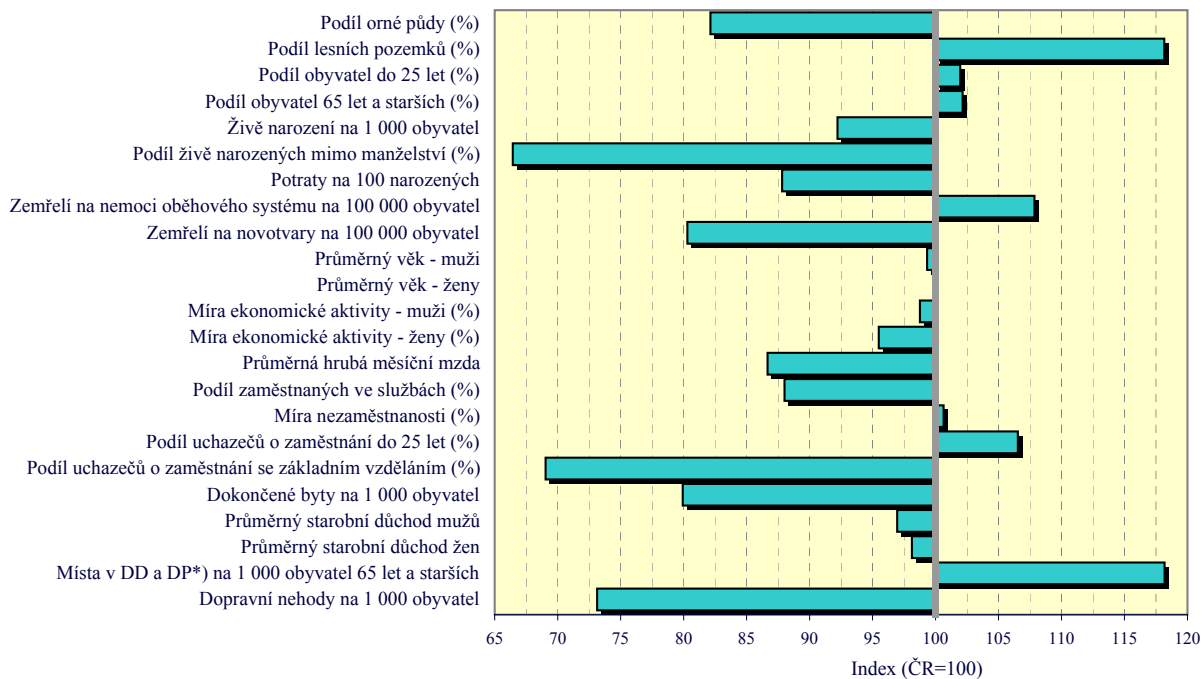

# Zlínský kraj

## Porovnání vybraných krajských údajů s Českou republikou v roce 2004

\*)DD - domovy důchodců, DP - domovy penziony pro důchodce