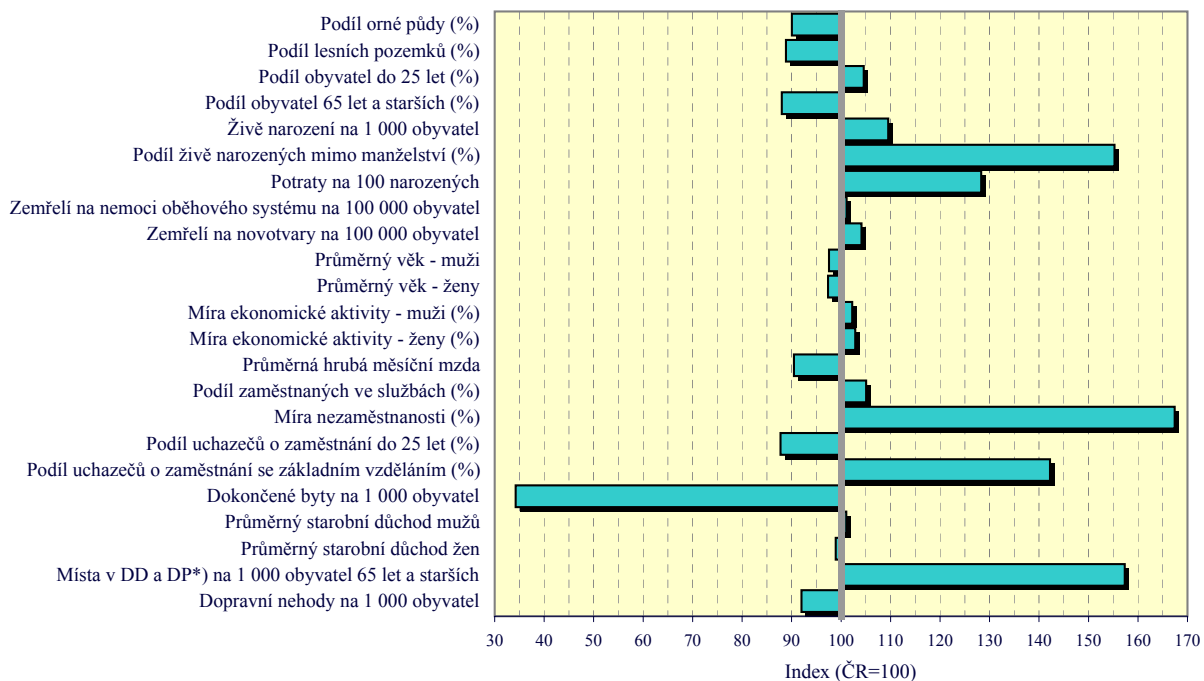

Ústecký kraj

Porovnání vybraných krajských údajů s Českou republikou v roce 2004

*)DD - domovy důchodců, DP - domovy penziony pro důchodce