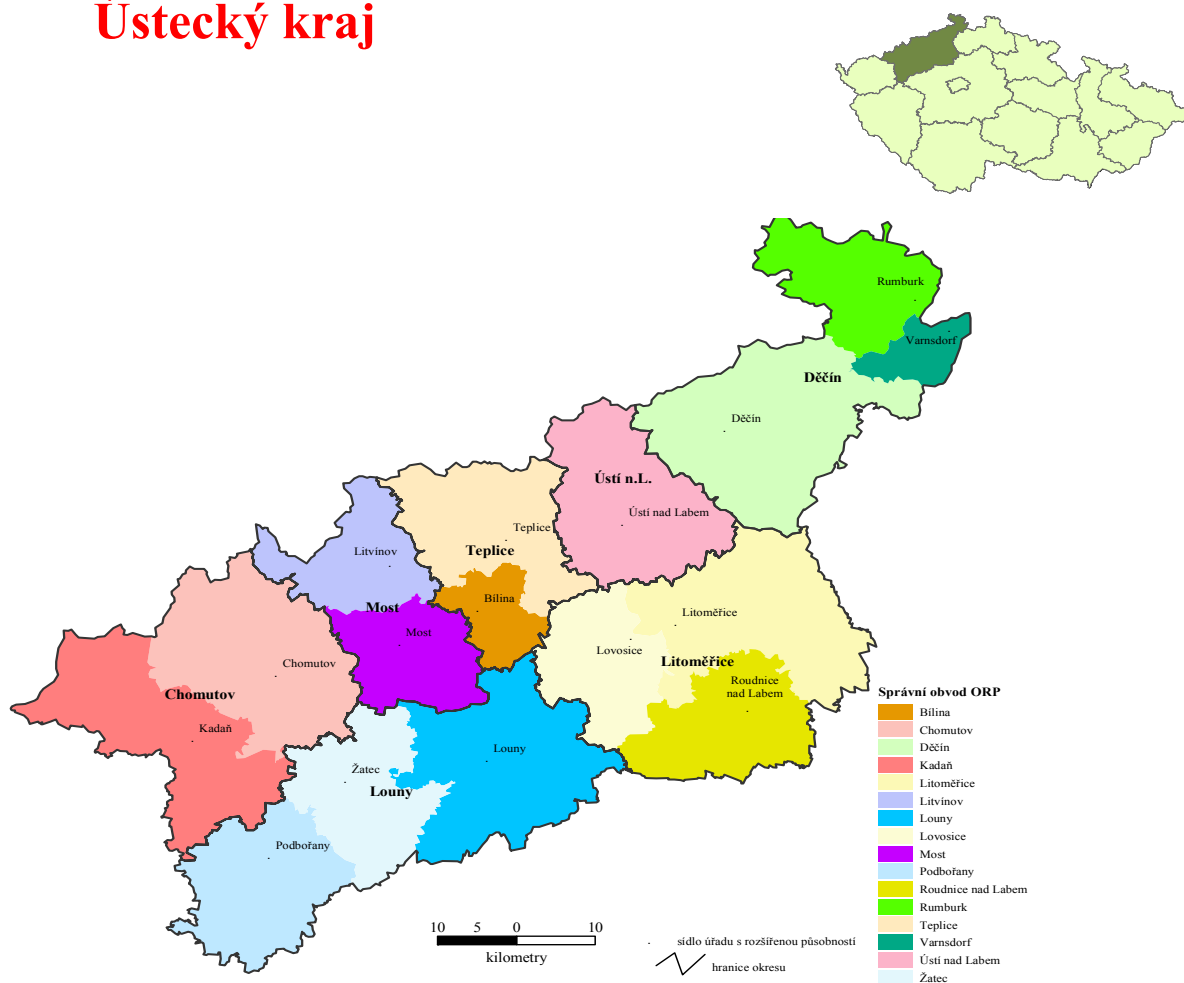

Ústecký kraj

Porovnání vybraných krajských údajů s Českou republikou v roce 2004

*)DD - domovy důchodců, DP - domovy penziony pro důchodce