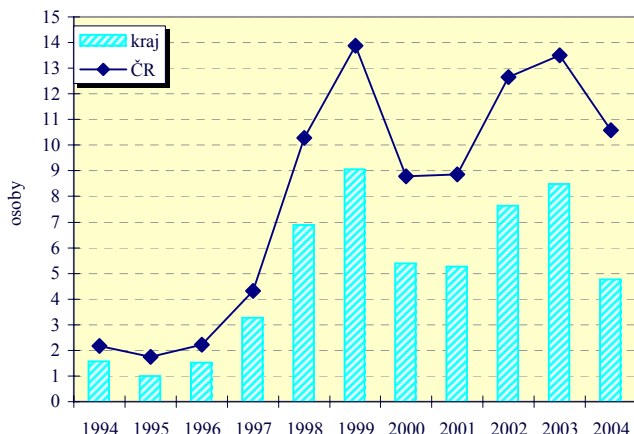

Plzeňský kraj

Neumístění uchazeči o zaměstnání na 1 volné pracovní místo v kraji (k 31.12.)

Neumístění uchazeči o zaměstnání na 1 volné pracovní místo v okresech (k 31.12.)

Vybrané ukazatele nezaměstnanosti (k 31.12.)

Ukazatel	1997	1998	1999	2000	2001	2002	2003	2004
Uchazeči o zaměstnání	12 101	17 113	20 900	18 535	18 580	20 226	21 650	21 051
z toho ženy	6 895	9 204	10 609	9 495	9 611	10 362	11 211	11 144
mladší než 25 let	3 522	5 271	5 786	4 523	4 417	4 710	4 880	4 308
se základním vzděláním ¹⁾	4 044	5 392	6 378	6 152	6 272	6 698	7 215	6 657
nezaměstnaní déle než 1 rok	2 132	3 555	5 513	6 405	6 180	6 431	7 364	7 189
se ZPS	1 589	1 989	2 277	2 334	2 526	2 663	2 954	3 023
pobírající příspěvek	6 544	8 764	9 664	7 521	7 781	8 931	8 990	6 660
v rekvalifikaci s příspěvkem	24	85	77	30	61	104	136	23
Volná pracovní místa	3 699	2 484	2 308	3 431	3 534	2 651	2 550	4 416
z toho pro uchazeče se ZPS	.	109	201	264	302	163	97	62
% uchazečů v rámci ČR	4,5	4,4	4,3	4,1	4,0	3,9	4,0	3,9
% volných prac. míst v rámci ČR	5,9	6,6	6,6	6,6	6,8	6,5	6,3	8,6