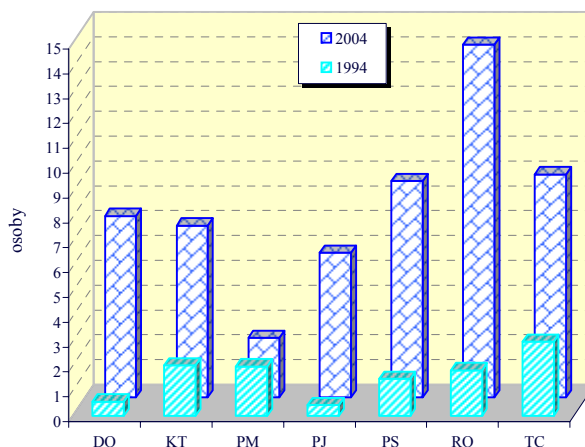

Plzeňský kraj

Neumístění uchazeči o zaměstnání na 1 volné pracovní místo v kraji (k 31.12.)

Neumístění uchazeči o zaměstnání na 1 volné pracovní místo v okresech (k 31.12.)

Vybrané ukazatele nezaměstnanosti (k 31.12.)

Ukazatel	1997	1998	1999	2000	2001	2002	2003	2004
Uchazeči o zaměstnání	12 101	17 113	20 900	18 535	18 580	20 226	21 650	21 051
z toho ženy	6 895	9 204	10 609	9 495	9 611	10 362	11 211	11 144
mladší než 25 let	3 522	5 271	5 786	4 523	4 417	4 710	4 880	4 308
se základním vzděláním ¹⁾	4 044	5 392	6 378	6 152	6 272	6 698	7 215	6 657
nezaměstnaní déle než 1 rok	2 132	3 555	5 513	6 405	6 180	6 431	7 364	7 189
se ZPS	1 589	1 989	2 277	2 334	2 526	2 663	2 954	3 023
pobírající příspěvek	6 544	8 764	9 664	7 521	7 781	8 931	8 990	6 660
v rekvalifikaci s příspěvkem	24	85	77	30	61	104	136	23
Volná pracovní místa	3 699	2 484	2 308	3 431	3 534	2 651	2 550	4 416
z toho pro uchazeče se ZPS	.	109	201	264	302	163	97	62
% uchazečů v rámci ČR	4,5	4,4	4,3	4,1	4,0	3,9	4,0	3,9
% volných prac. míst v rámci ČR	5,9	6,6	6,6	6,6	6,8	6,5	6,3	8,6