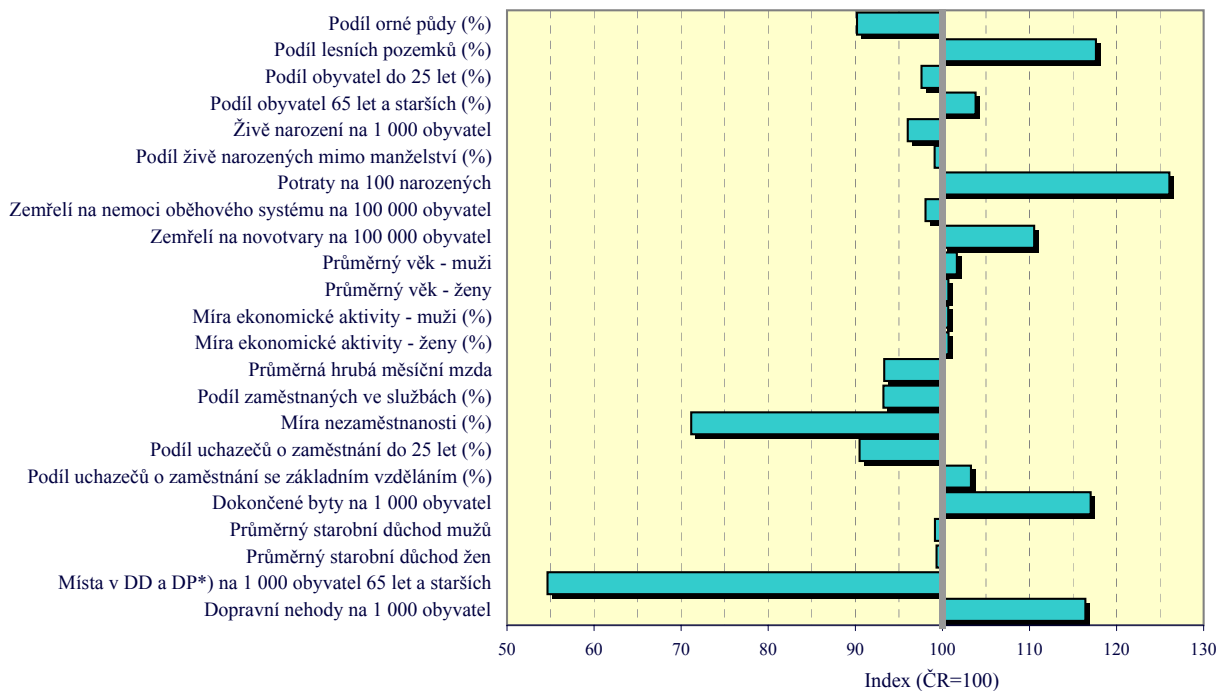

# Plzeňský kraj

## Porovnání vybraných krajských údajů s Českou republikou v roce 2004

\*)DD - domovy důchodců, DP - domovy penzióny pro důchodce