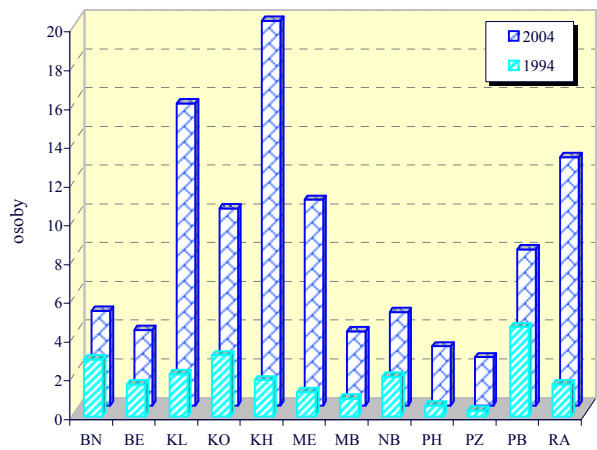

## Středočeský kraj

Neumístění uchazeči o zaměstnání na 1 volné pracovní místo  
v kraji (k 31.12.)

Neumístění uchazeči o zaměstnání na 1 volné pracovní místo  
v okresech (k 31.12.)

Vybrané ukazatele nezaměstnanosti (k 31.12.)

Ukazatel	1997	1998	1999	2000	2001	2002	2003	2004
Uchazeči o zaměstnání	25 739	34 096	42 024	38 160	37 819	41 761	43 937	44 012
z toho ženy	15 380	19 238	23 200	20 630	20 396	22 134	23 178	23 727
mladší než 25 let	7 514	11 042	12 305	9 979	9 899	10 803	10 639	9 484
se základním vzděláním <sup>1)</sup>	8 628	10 482	13 164	12 708	12 769	13 951	14 269	14 025
nezaměstnaní déle než 1 rok	4 548	7 290	11 531	13 409	12 312	13 422	14 745	14 942
se ZPS	3 953	4 506	5 123	5 144	5 243	5 603	5 783	6 001
pobírající příspěvek	14 865	17 735	19 230	15 331	15 767	17 794	18 235	14 084
v rekvalifikaci s příspěvkem	166	158	250	133	146	147	147	41
Volná pracovní místa	7 927	5 756	5 385	8 241	9 360	5 231	5 970	6 475
z toho pro uchazeče se ZPS	.	165	162	338	269	310	220	301
% uchazečů v rámci ČR	9,6	8,8	8,6	8,3	8,2	8,1	8,1	8,1
% volných pracovních míst v rámci ČR	12,7	15,3	15,3	15,8	18,0	12,9	14,9	12,6