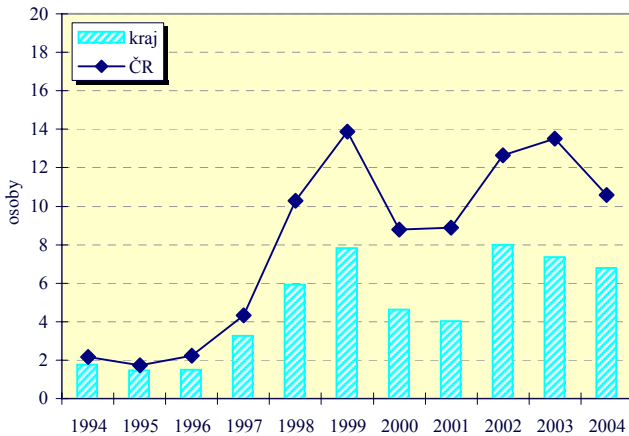

## Středočeský kraj

Neumístění uchazeči o zaměstnání na 1 volné pracovní místo  
v kraji (k 31.12.)

Neumístění uchazeči o zaměstnání na 1 volné pracovní místo  
v okresech (k 31.12.)

Vybrané ukazatele nezaměstnanosti (k 31.12.)

Ukazatel	1997	1998	1999	2000	2001	2002	2003	2004
Uchazeči o zaměstnání	25 739	34 096	42 024	38 160	37 819	41 761	43 937	44 012
z toho ženy	15 380	19 238	23 200	20 630	20 396	22 134	23 178	23 727
mladší než 25 let	7 514	11 042	12 305	9 979	9 899	10 803	10 639	9 484
se základním vzděláním <sup>1)</sup>	8 628	10 482	13 164	12 708	12 769	13 951	14 269	14 025
nezaměstnaní déle než 1 rok	4 548	7 290	11 531	13 409	12 312	13 422	14 745	14 942
se ZPS	3 953	4 506	5 123	5 144	5 243	5 603	5 783	6 001
pobírající příspěvek	14 865	17 735	19 230	15 331	15 767	17 794	18 235	14 084
v rekvalifikaci s příspěvkem	166	158	250	133	146	147	147	41
Volná pracovní místa	7 927	5 756	5 385	8 241	9 360	5 231	5 970	6 475
z toho pro uchazeče se ZPS	.	165	162	338	269	310	220	301
% uchazečů v rámci ČR	9,6	8,8	8,6	8,3	8,2	8,1	8,1	8,1
% volných pracovních míst v rámci ČR	12,7	15,3	15,3	15,8	18,0	12,9	14,9	12,6