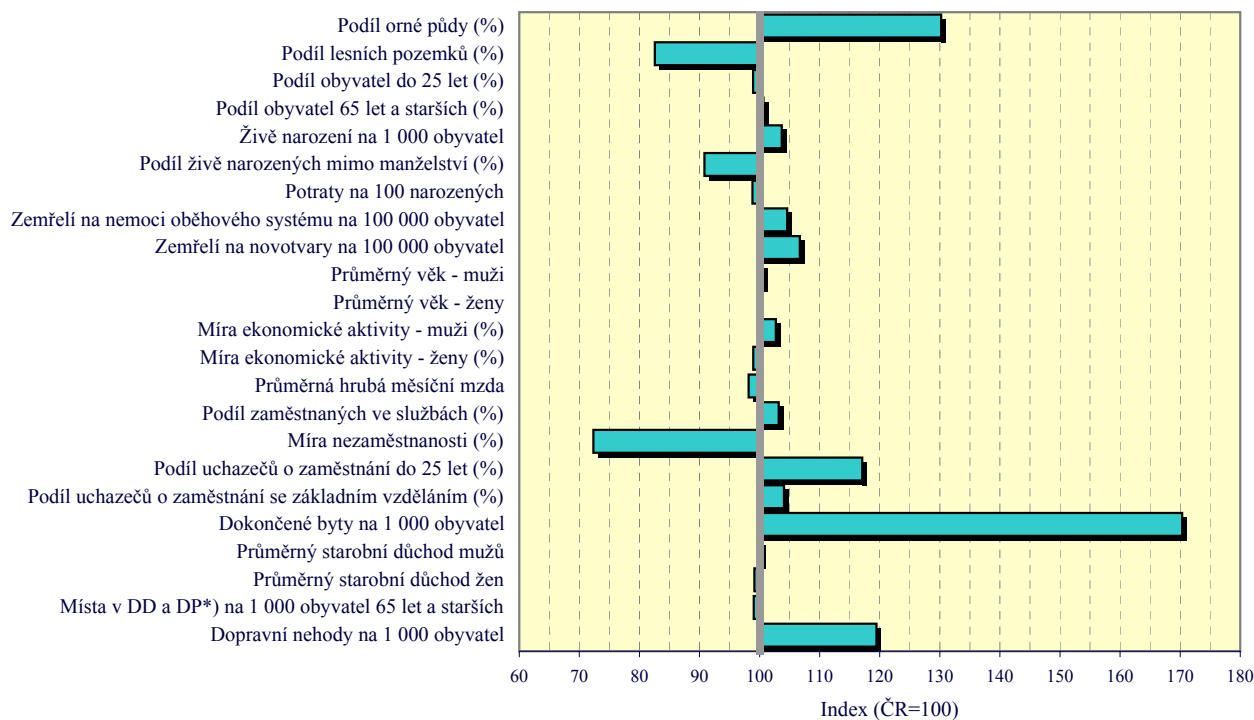

Středočeský kraj

Porovnání vybraných krajských údajů s Českou republikou v roce 2004

*)DD - domovy důchodců, DP - domovy penziony pro důchodce