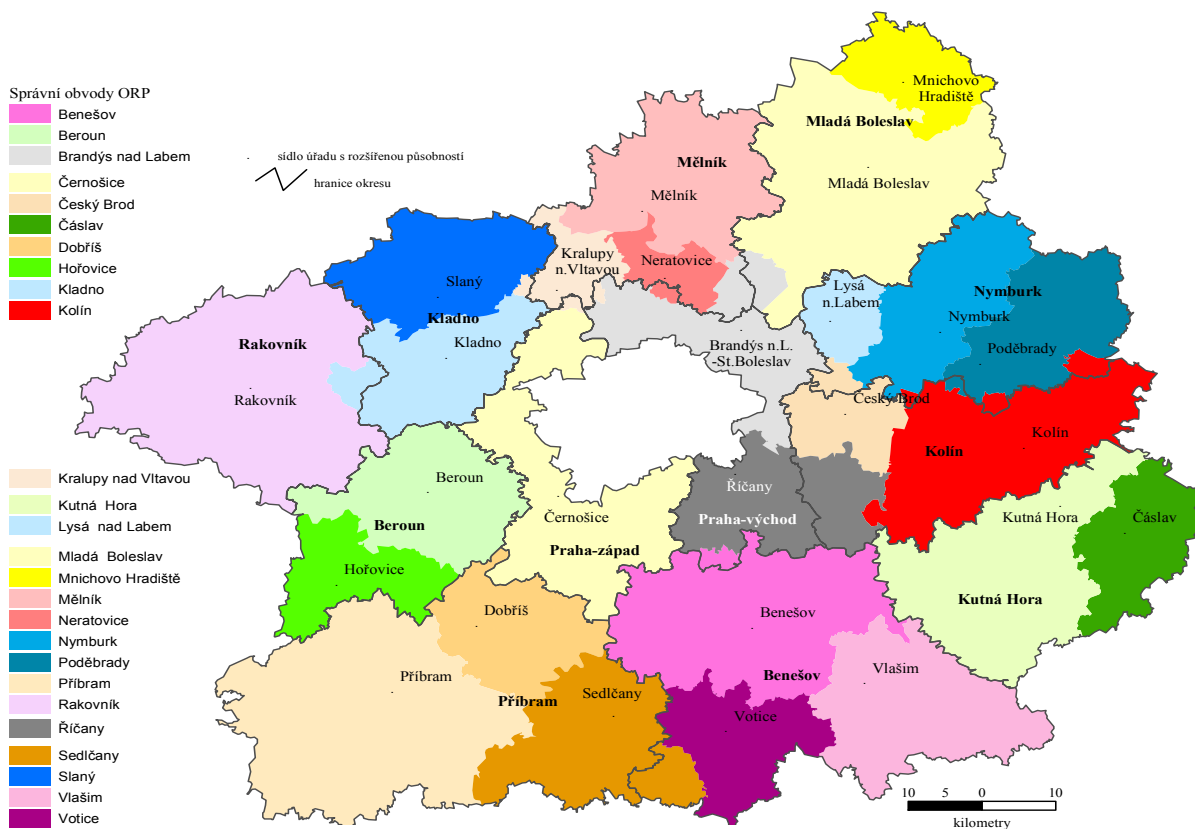

Středočeský kraj

Porovnání vybraných krajských údajů s Českou republikou v roce 2004

*)DD - domovy důchodců, DP - domovy penziony pro důchodce