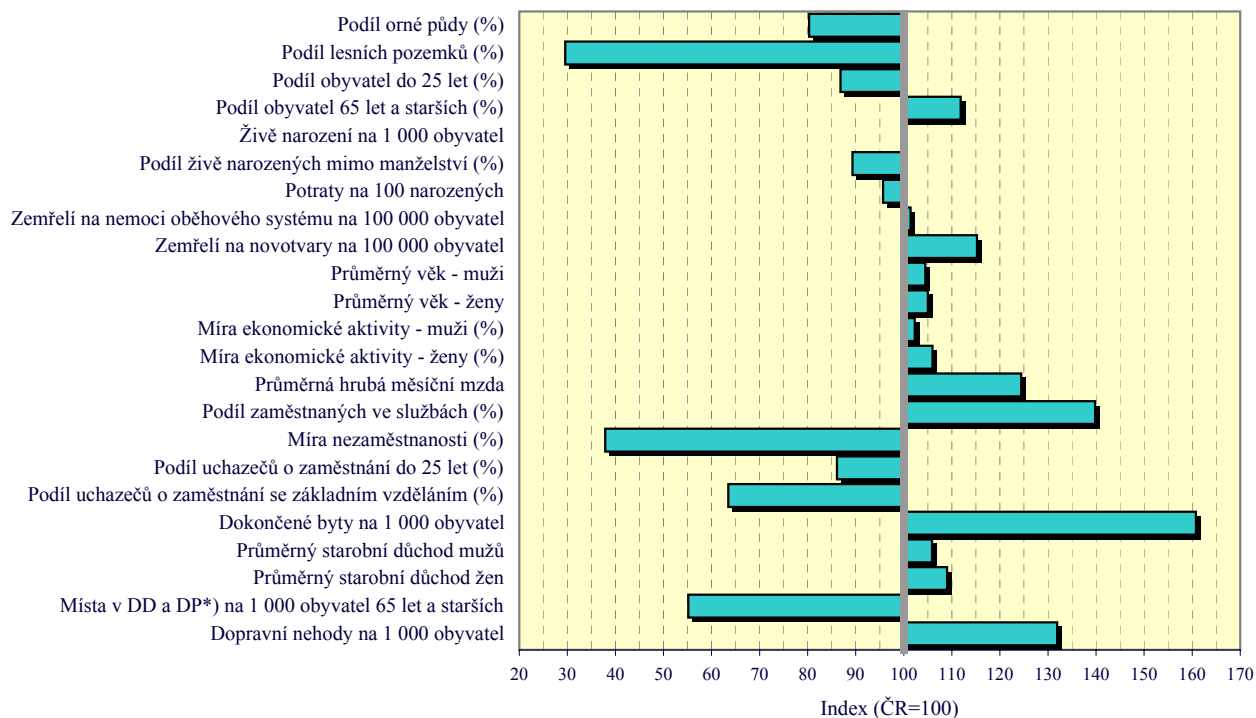

Hlavní město Praha

Porovnání vybraných krajských údajů s Českou republikou v roce 2004

*DD - domovy důchodců, DP - domovy penziony pro důchodce