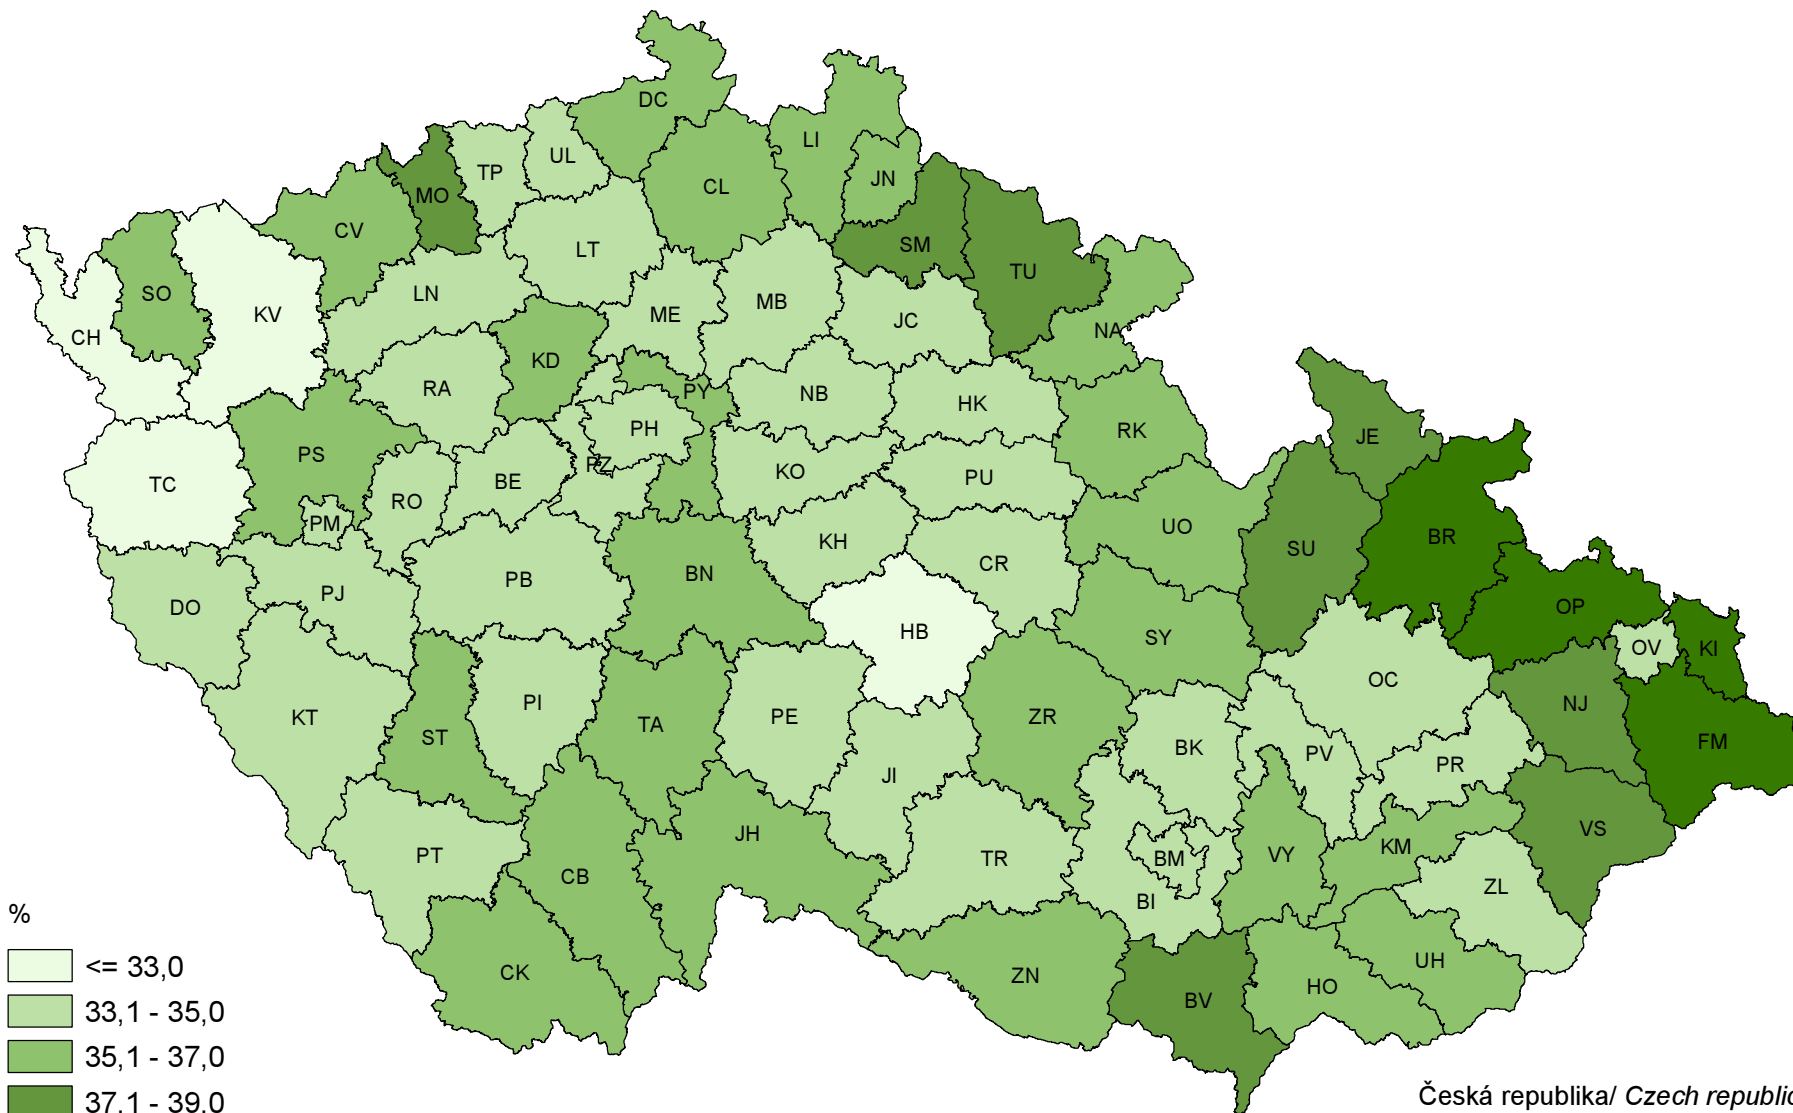

**PRŮMĚRNÝ VĚK CIZINCŮ V ČR K 31. 12. 2006**  
**AVERAGE AGE OF FOREIGNERS IN THE CR; 31 DECEMBER 2006**

Česká republika/ Czech republic = 34,7  
 Max: Náchod = 41,3  
 Min.: Mladá Boleslav = 31,3