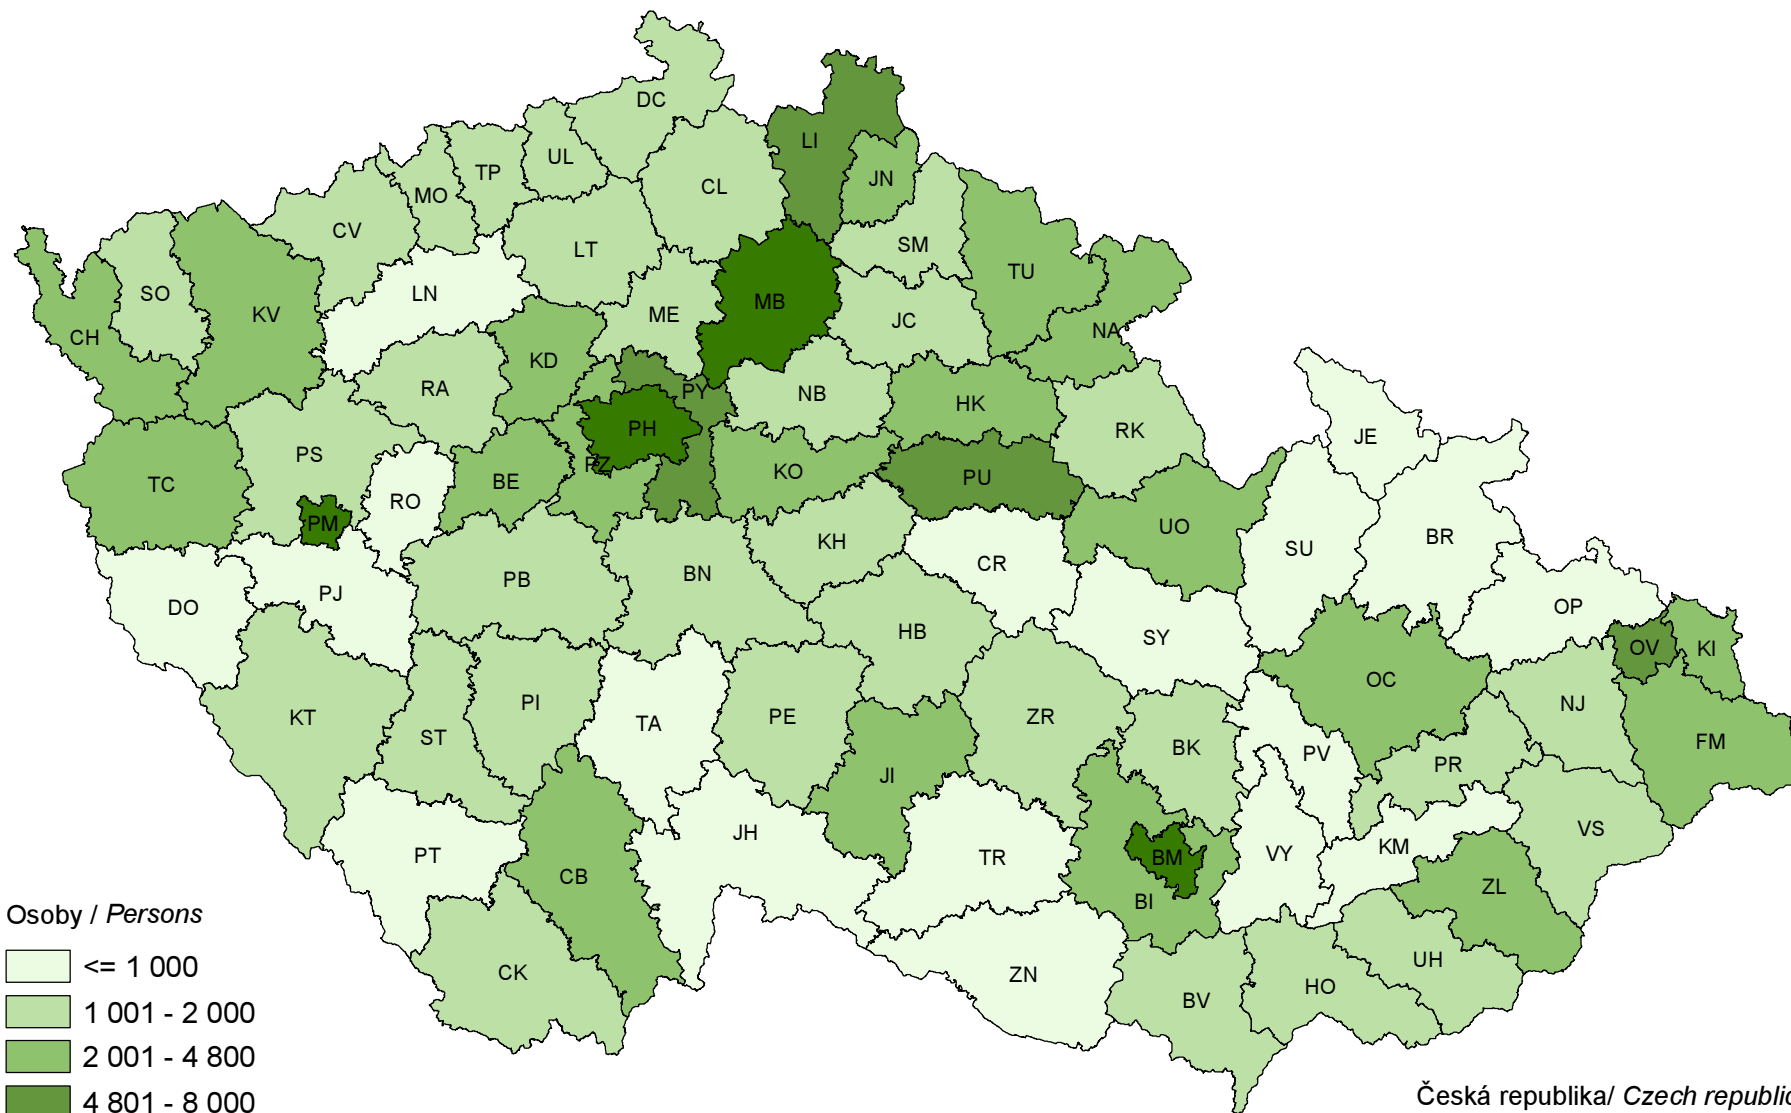

POČET PRACUJÍCÍCH CIZINCŮ CELKEM V ČR K 31. 12. 2006
TOTAL NUMBER OF WORKING FOREIGNERS IN THE CR; 31 DECEMBER 2006

Osoby / Persons

- <= 1 000
- 1 001 - 2 000
- 2 001 - 4 800
- 4 801 - 8 000
- > 8 000

Česká republika / Czech republic = 250 797
 Max: HI. m. Praha = 80 395
 Min.: Jeseník = 305