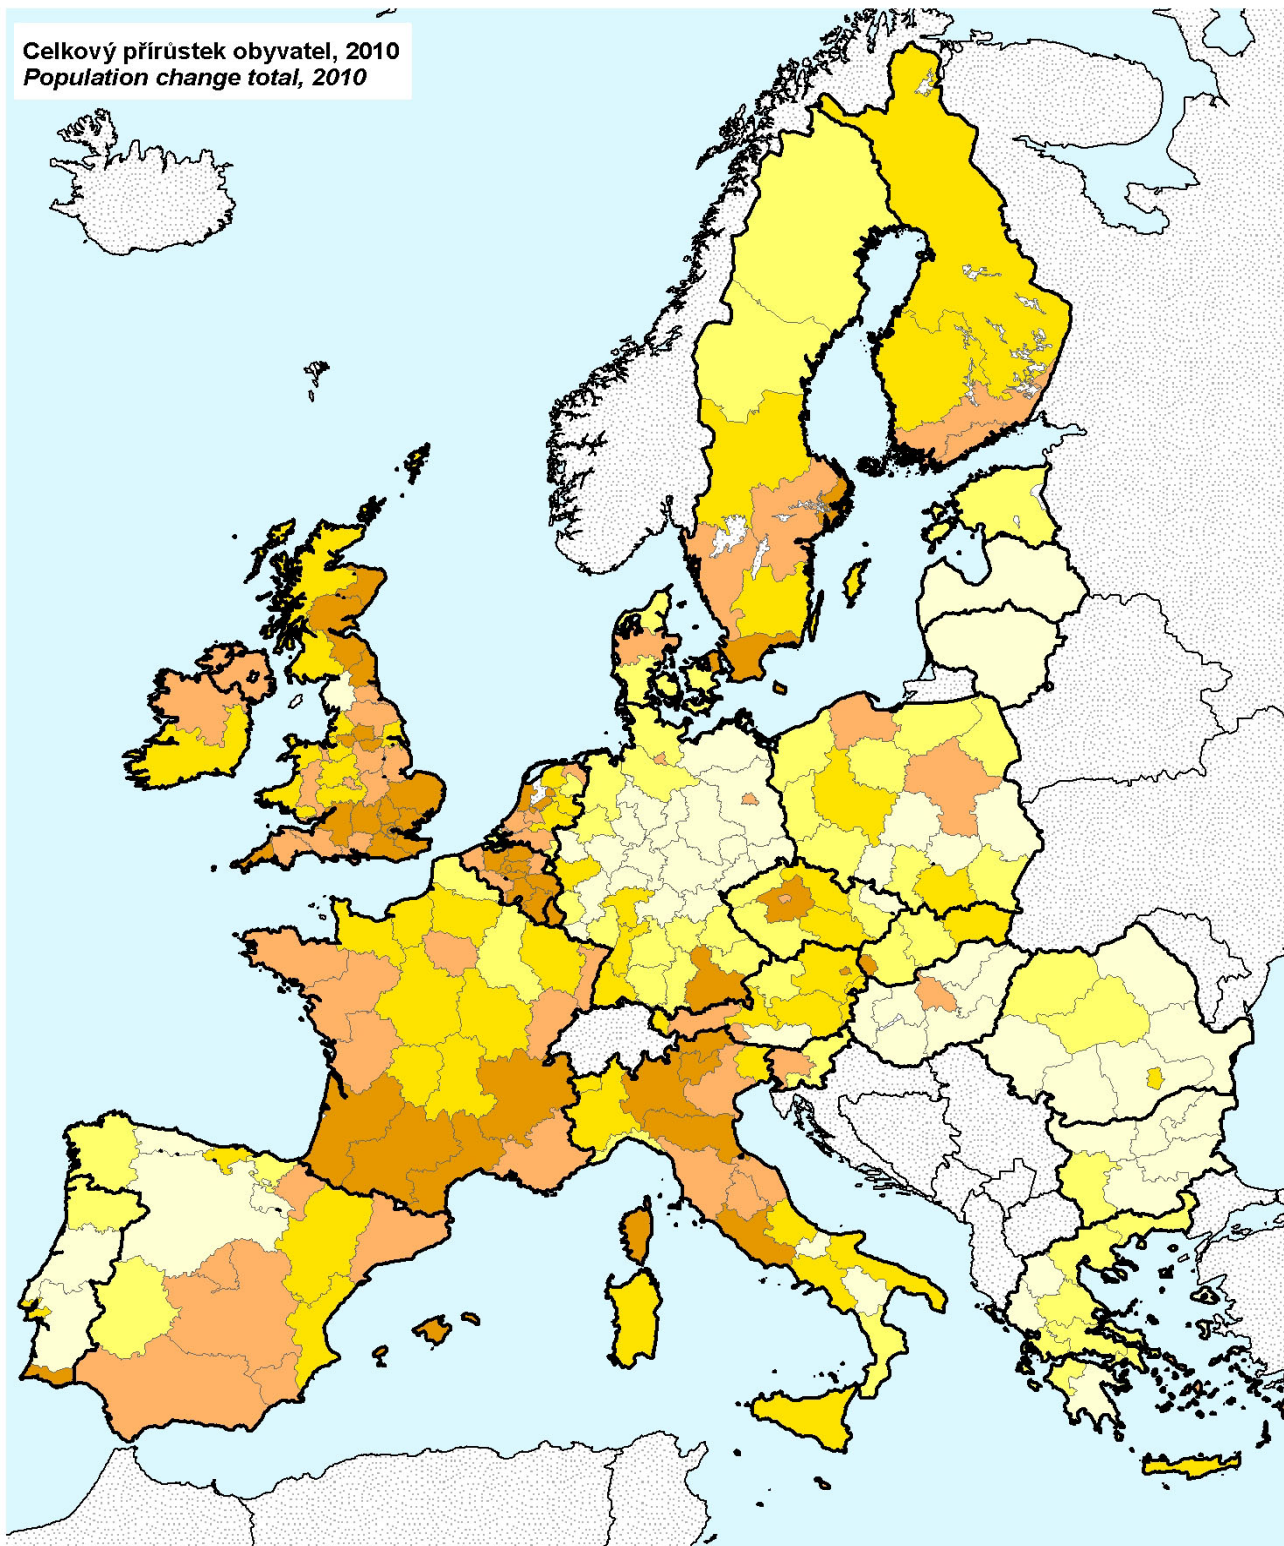

Celkový přírůstek obyvatel, 2010
 Population change total, 2010

Pramen / Source: Eurostat, 15/01/2013

Počet osob na tisíc obyvatel
 Persons per thousands inhabitants

Rozdělení hodnot metodou kvantil (pentil)