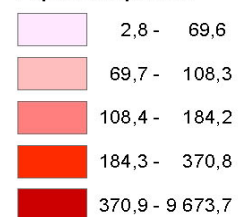

Hustota obyvatel na km², 2010
 Population density per km², 2010

Pramen / Source: Eurostat, 15/01/2013

Počet obyvatel na km²
 Population per km²

Rozdělení hodnot metodou kvantil (pentil)