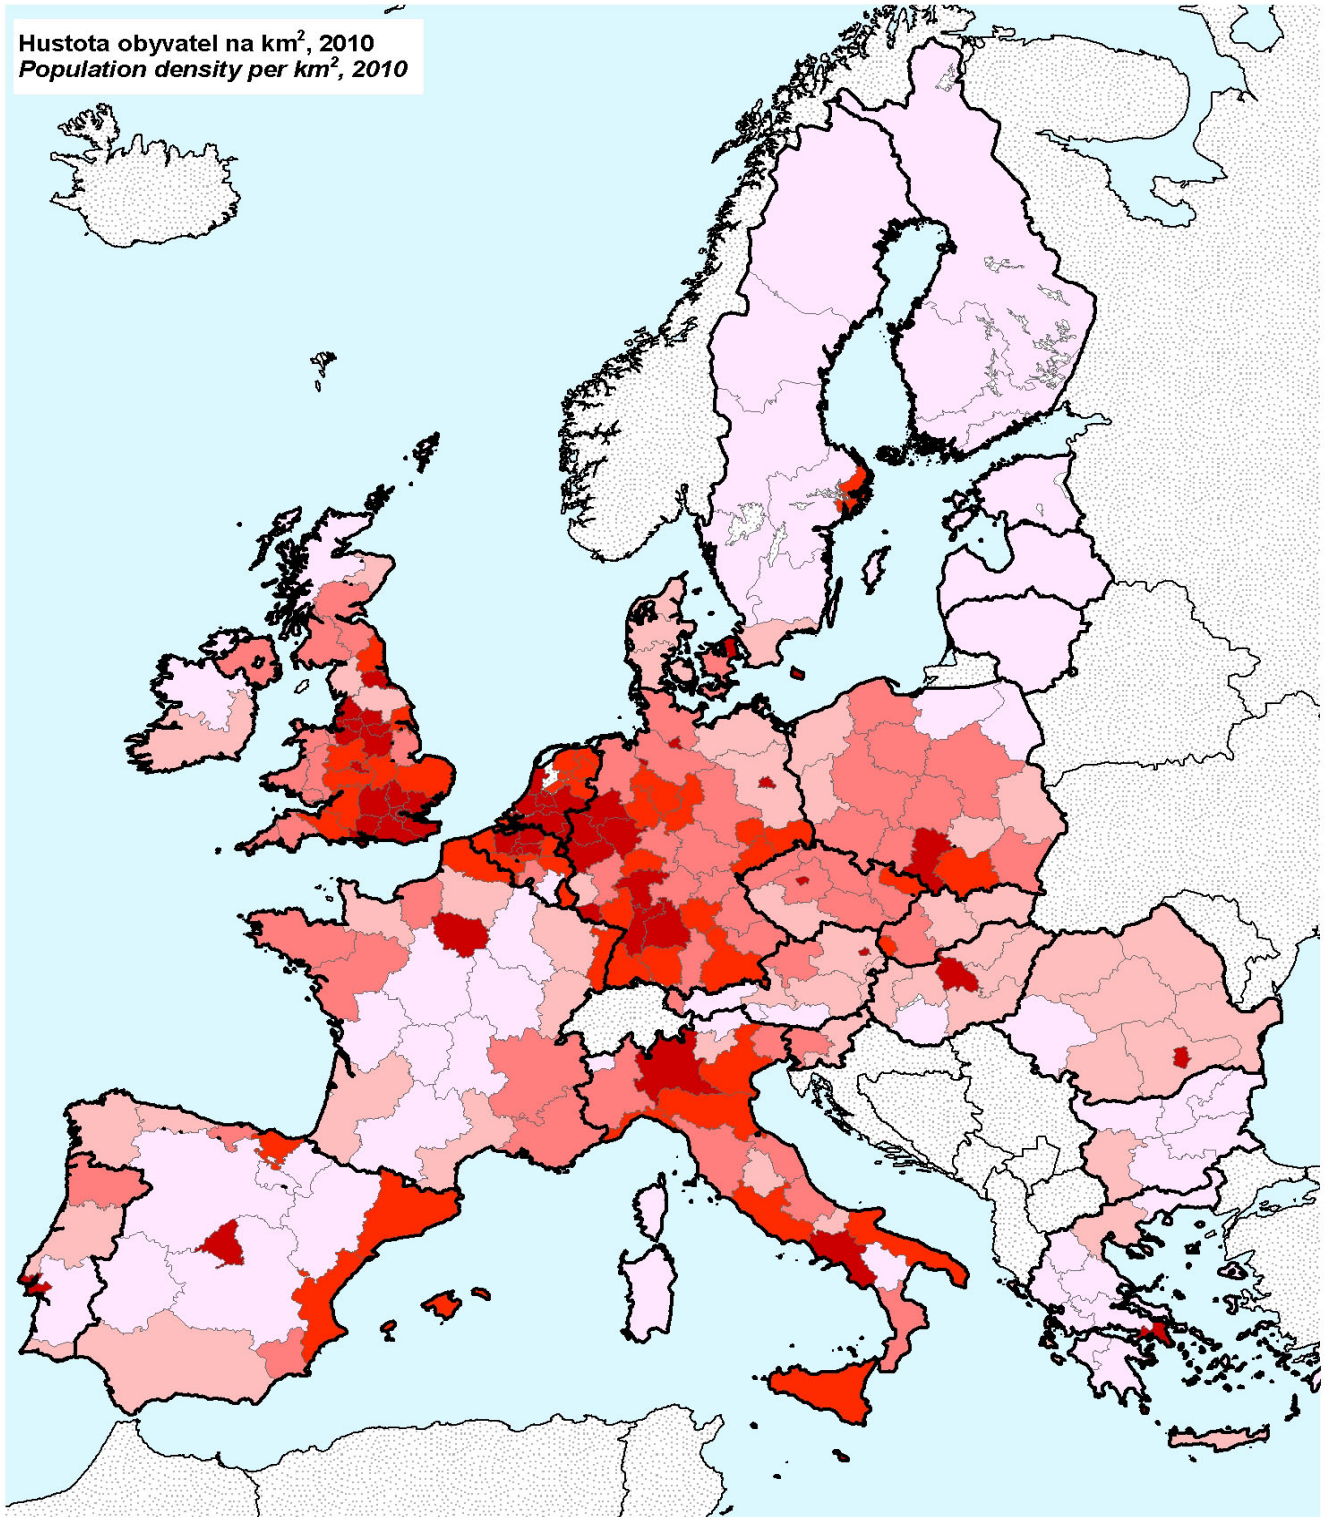

Hustota obyvatel na km², 2010
 Population density per km², 2010

Pramen / Source: Eurostat, 15/01/2013

Počet obyvatel na km²
 Population per km²

Rozdělení hodnot metodou kvantil (pentil)