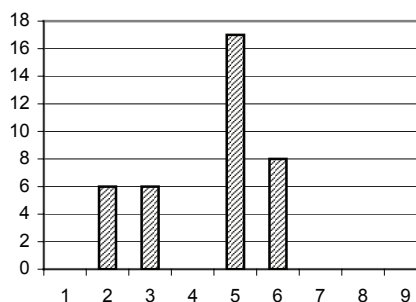

Přidělené mandáty

Zvolení členové zastupitelstva