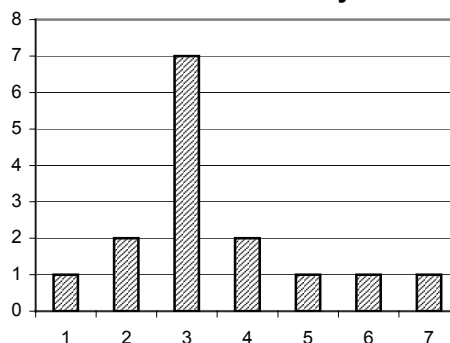

Přidělené mandáty

Zvolení členové zastupitelstva

pořadí	Kandidát volební strany název	Příjmení, jméno, titul	Navržen stranou	Člen strany	Počet hlasů	Procento úspěšnosti	Údaje o zvoleném zastupiteli	
							věk	povolání
1	SNK Evropští demokraté	Krob Josef Mgr.	SNK ED	BEZPP	365	22,4	61	ředitel ZŠ
2	Komunistická str.Čech a Moravy	Švihnos Antonín	KSČM	KSČM	232	14,3	51	podnikatel
2	Komunistická str.Čech a Moravy	Hynouš Karel	KSČM	KSČM	217	13,3	57	podnikatel
3	Strana zelených	Beneš Jaroslav Ing.	SZ	SZ	915	56,2	59	starosta
3	Strana zelených	Holá Jana Ing.	SZ	BEZPP	626	38,5	42	ekonomka
3	Strana zelených	Zůna Jaroslav	SZ	BEZPP	597	36,7	40	automechanik
3	Strana zelených	Zentnerová Martina Mgr.	SZ	BEZPP	549	33,7	42	učitelka ZŠ
3	Strana zelených	Urbanová Zuzana	SZ	BEZPP	548	33,7	42	technička
3	Strana zelených	Zeman Václav	SZ	BEZPP	511	31,4	40	státní zaměstnanec
3	Strana zelených	Brixi Pavel	SZ	SZ	480	29,5	36	zedník
4	Občanská demokratická strana	Nýdr Pavel Mgr.	ODS	BEZPP	391	24,0	55	ředitel školy
4	Občanská demokratická strana	Štekr Jirř MUDr.	ODS	BEZPP	308	18,9	59	lékař
5	Křesť.demokr.unie-Čs.str.lid.	Česal Pavel	KDU-ČSL	KDU-ČSL	258	15,8	56	ředitel hospice
6	Česká str.sociálně demokrat.	Křtěnová Alena Ing. Bc.	ČSSD	ČSSD	225	13,8	45	OSVČ
7	Nezáv. kandidáti Libochovicka	Chloubová Zuzana Mgr.	NK	BEZPP	310	19,0	41	učitelka