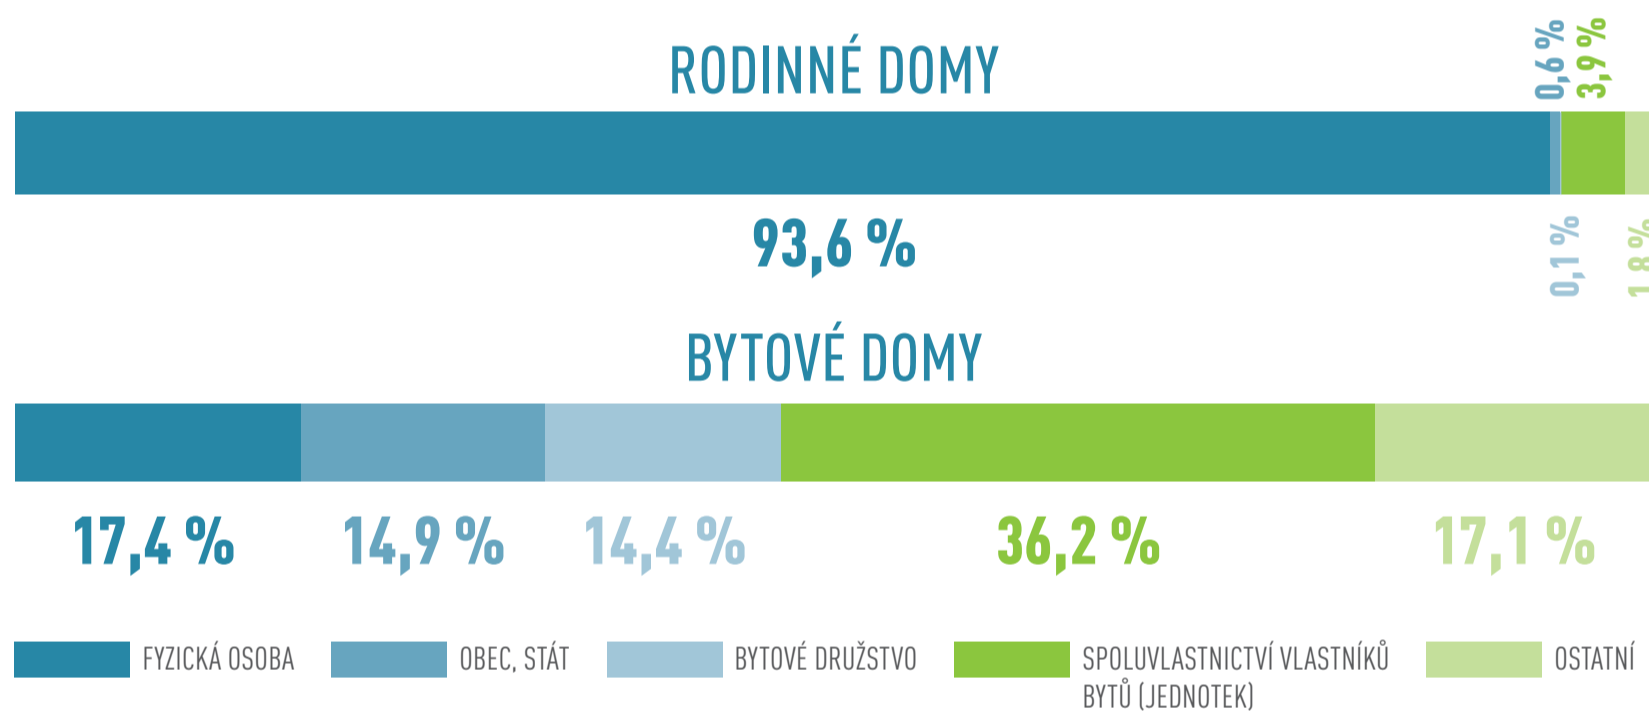

ČESKÁ REPUBLIKA

2 158 119 DOMŮ 4 756 572 BYTŮ

NEOBYDLENÉ BYTY

OBYDLENÉ DOMY PODLE VLASTNÍKA DOMU

OBYDLENÉ DOMY S BYTY PODLE OBDOBÍ VÝSTAVBY

OBYDLENÉ BYTY PODLE PRÁVNÍHO DŮVODU UŽIVÁNÍ

ZPŮSOB VYTÁPĚNÍ OBYDLENÝCH BYTŮ