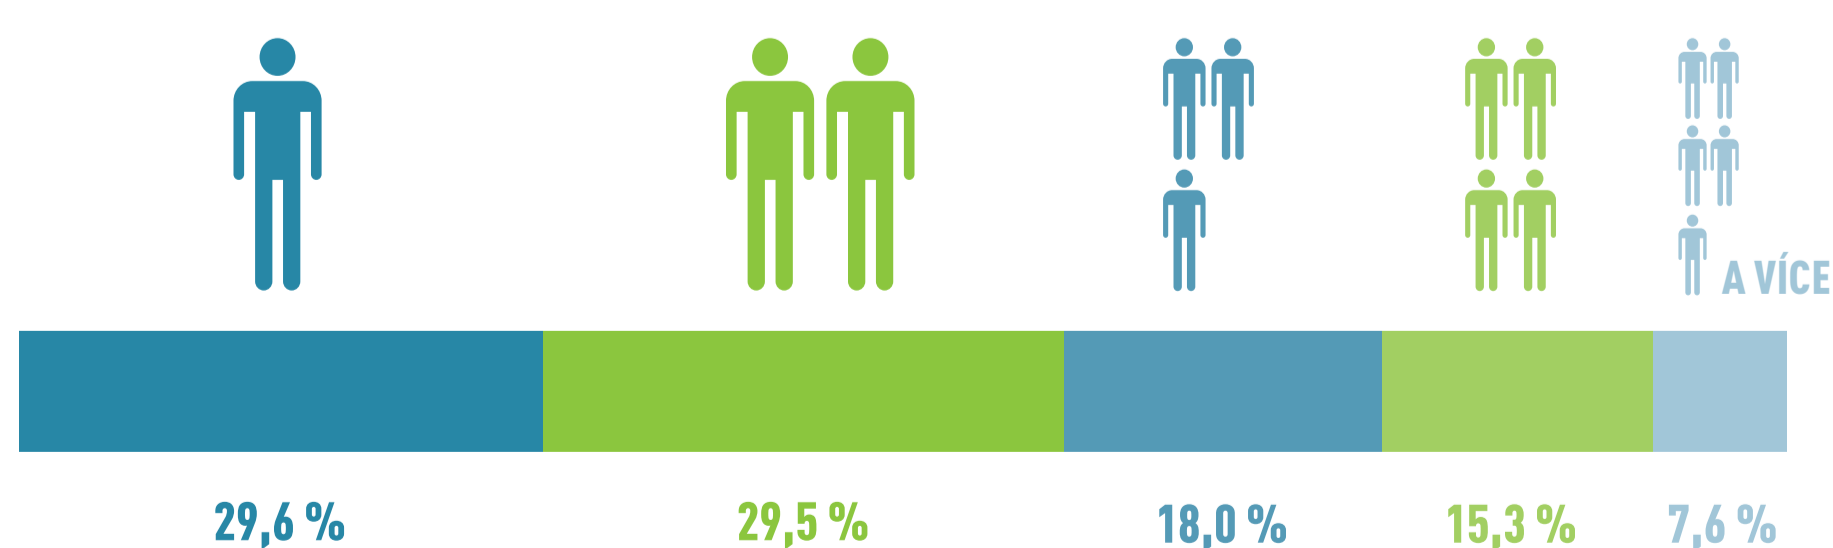

ČESKÁ REPUBLIKA

2 158 119 DOMŮ 4 756 572 BYTŮ

NEOBYDLENÉ BYTY

OBYDLENÉ DOMY PODLE VLASTNÍKA DOMU

OBYDLENÉ DOMY S BYTY PODLE OBDOBÍ VÝSTAVBY

OBYDLENÉ BYTY PODLE PRÁVNÍHO DŮVODU UŽIVÁNÍ

ZPŮSOB VYTÁPĚNÍ OBYDLENÝCH BYTŮ

OBYDLENÉ BYTY PODLE POČTU OSOB V BYTECH

PRŮMĚRNÁ VELIKOST OBYTNÉ PLOCHY BYTŮ PODLE TYPU DOMÁCNOSTI

SCÍTÁNÍ LIDU, DOMŮ A BYTŮ 2011

ČESKÝ STATISTICKÝ ÚŘAD

DATA ZE SCÍTÁNÍ LIDU, DOMŮ A BYTŮ 2011 (STAV K 26. BŘEZNU 2011)