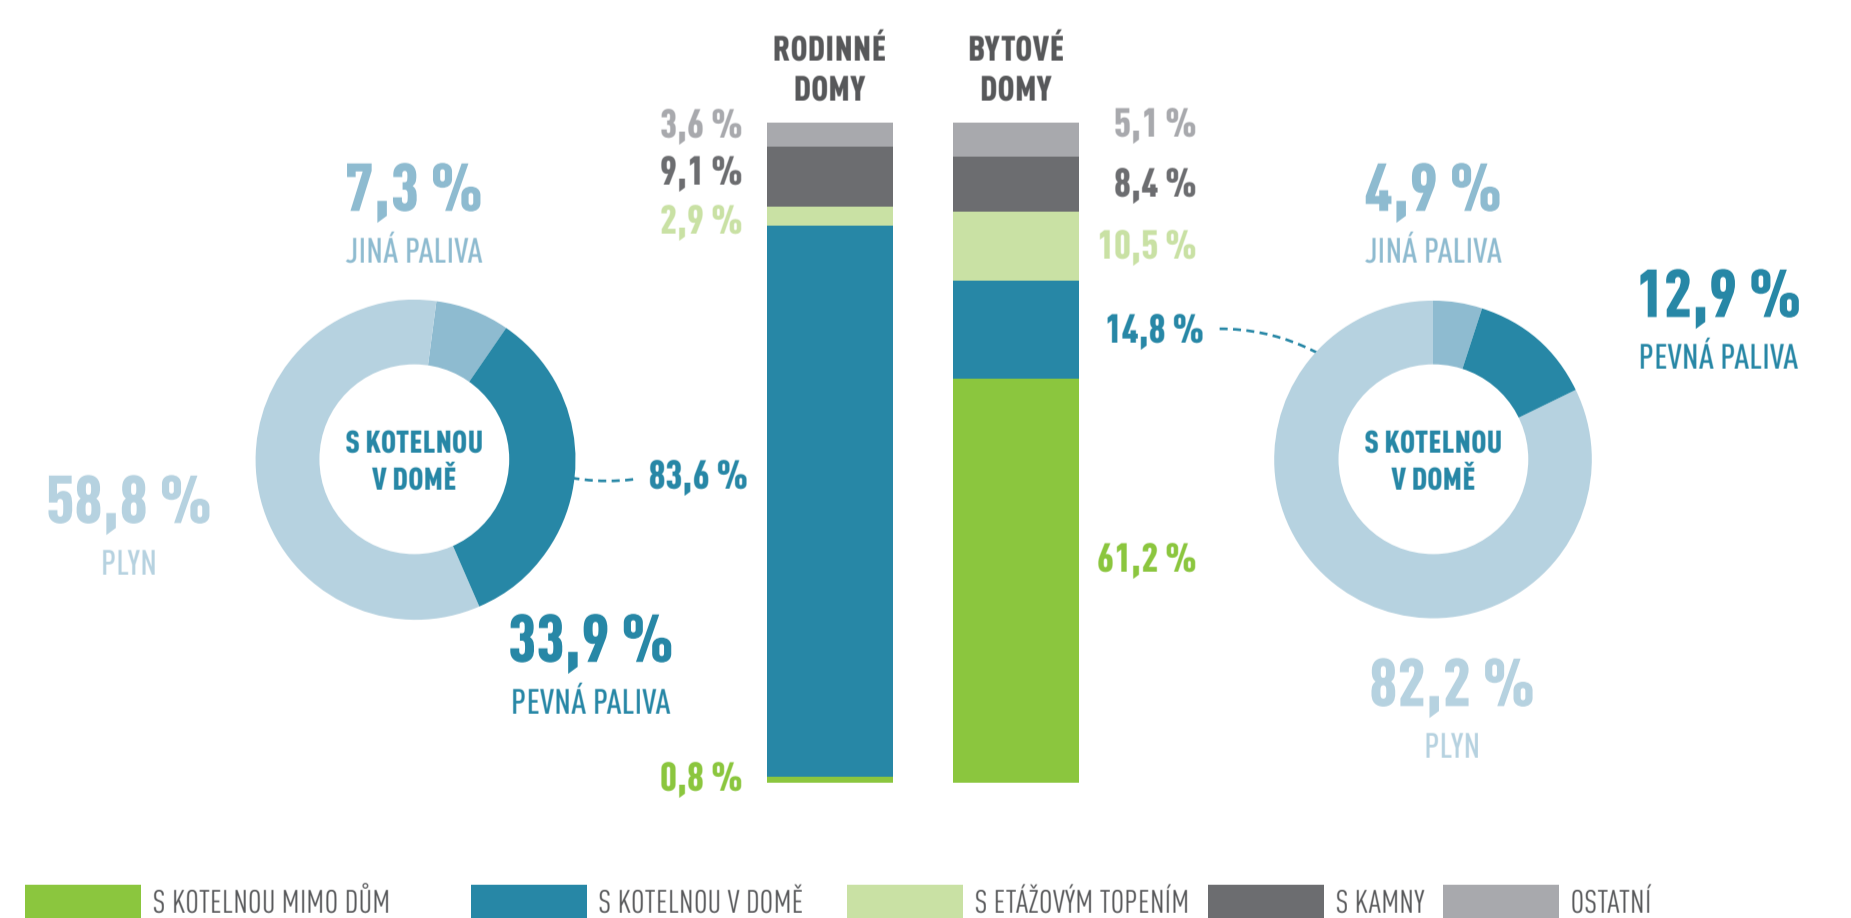

ČESKÁ REPUBLIKA

2 158 119 DOMŮ 4 756 572 BYTŮ

NEOBYDLENÉ BYTY

OBYDLENÉ DOMY PODLE VLASTNÍKA DOMU

OBYDLENÉ DOMY S BYTY PODLE OBDOBÍ VÝSTAVBY

OBYDLENÉ BYTY PODLE PRÁVNÍHO DŮVODU UŽIVÁNÍ

ZPŮSOB VYTÁPĚNÍ OBYDLENÝCH BYTŮ

OBYDLENÉ BYTY PODLE POČTU OSOB V BYTECH

PRŮMĚRNÁ VELIKOST OBYTNÉ PLOCHY BYTŮ PODLE TYPU DOMÁCNOSTI

SCÍTÁNÍ LIDU, DOMŮ A BYTŮ 2011

ČESKÝ STATISTICKÝ ÚŘAD

DATA ZE SCÍTÁNÍ LIDU, DOMŮ A BYTŮ 2011 (STAV K 26. BŘEZNU 2011)