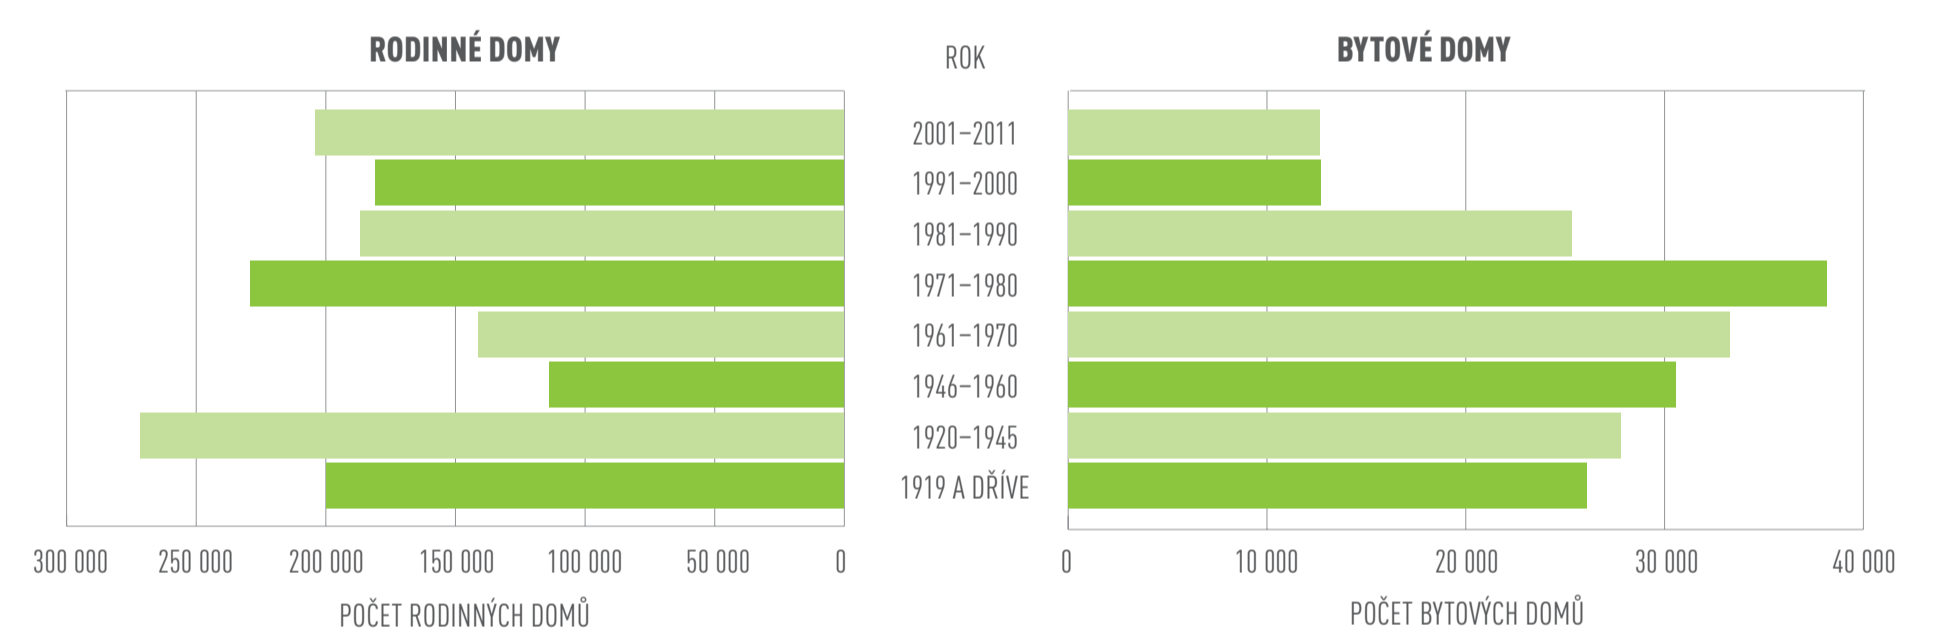

ČESKÁ REPUBLIKA

2 158 119 DOMŮ 4 756 572 BYTŮ

NEOBYDLENÉ BYTY

OBYDLENÉ DOMY PODLE VLASTNÍKA DOMU

OBYDLENÉ DOMY S BYTY PODLE OBDOBÍ VÝSTAVBY

OBYDLENÉ BYTY PODLE PRÁVNÍHO DŮVODU UŽIVÁNÍ

ZPŮSOB VYTÁPĚNÍ OBYDLENÝCH BYTŮ

OBYDLENÉ BYTY PODLE POČTU OSOB V BYTECH

PRŮMĚRNÁ VELIKOST OBYTNÉ PLOCHY BYTŮ PODLE TYPU DOMÁCNOSTI

SCÍTÁNÍ LIDU, DOMŮ A BYTŮ 2011

ČESKÝ STATISTICKÝ ÚŘAD

DATA ZE SCÍTÁNÍ LIDU, DOMŮ A BYTŮ 2011 (STAV K 26. BŘEZNU 2011)