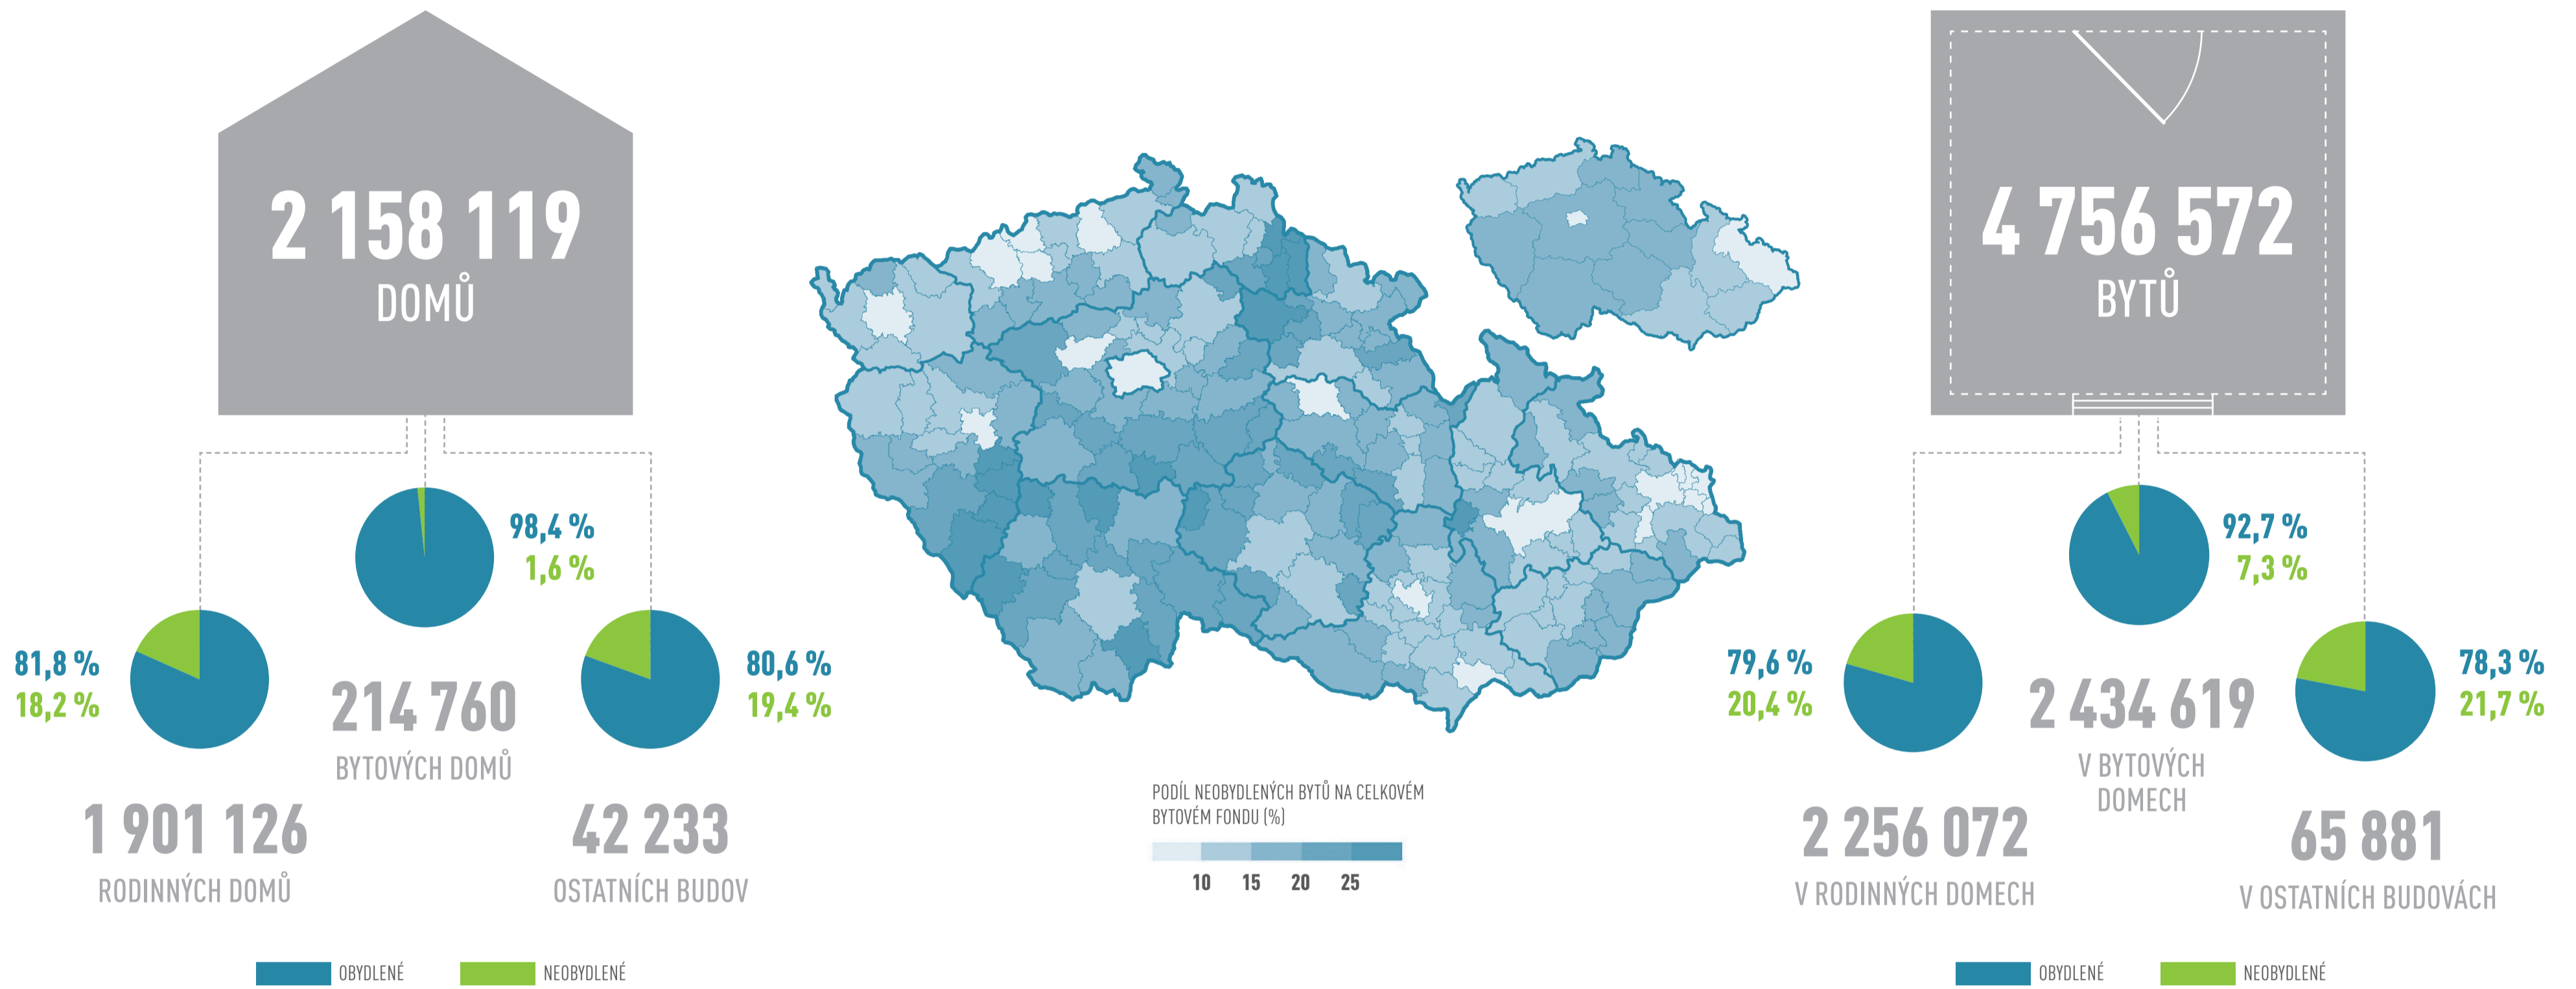

ČESKÁ REPUBLIKA

2 158 119 DOMŮ 4 756 572 BYTŮ

NEOBYDLENÉ BYTY

OBYDLENÉ DOMY PODLE VLASTNÍKA DOMU

OBYDLENÉ DOMY S BYTY PODLE OBDOBÍ VÝSTAVBY

OBYDLENÉ BYTY PODLE PRÁVNÍHO DŮVODU UŽIVÁNÍ

ZPŮSOB VYTÁPĚNÍ OBYDLENÝCH BYTŮ

OBYDLENÉ BYTY PODLE POČTU OSOB V BYTECH

PRŮMĚRNÁ VELIKOST OBYTNÉ PLOCHY BYTŮ PODLE TYPU DOMÁCNOSTI

SCÍTÁNÍ LIDU, DOMŮ A BYTŮ 2011

ČESKÝ STATISTICKÝ ÚŘAD

DATA ZE SCÍTÁNÍ LIDU, DOMŮ A BYTŮ 2011 (STAV K 26. BŘEZNU 2011)