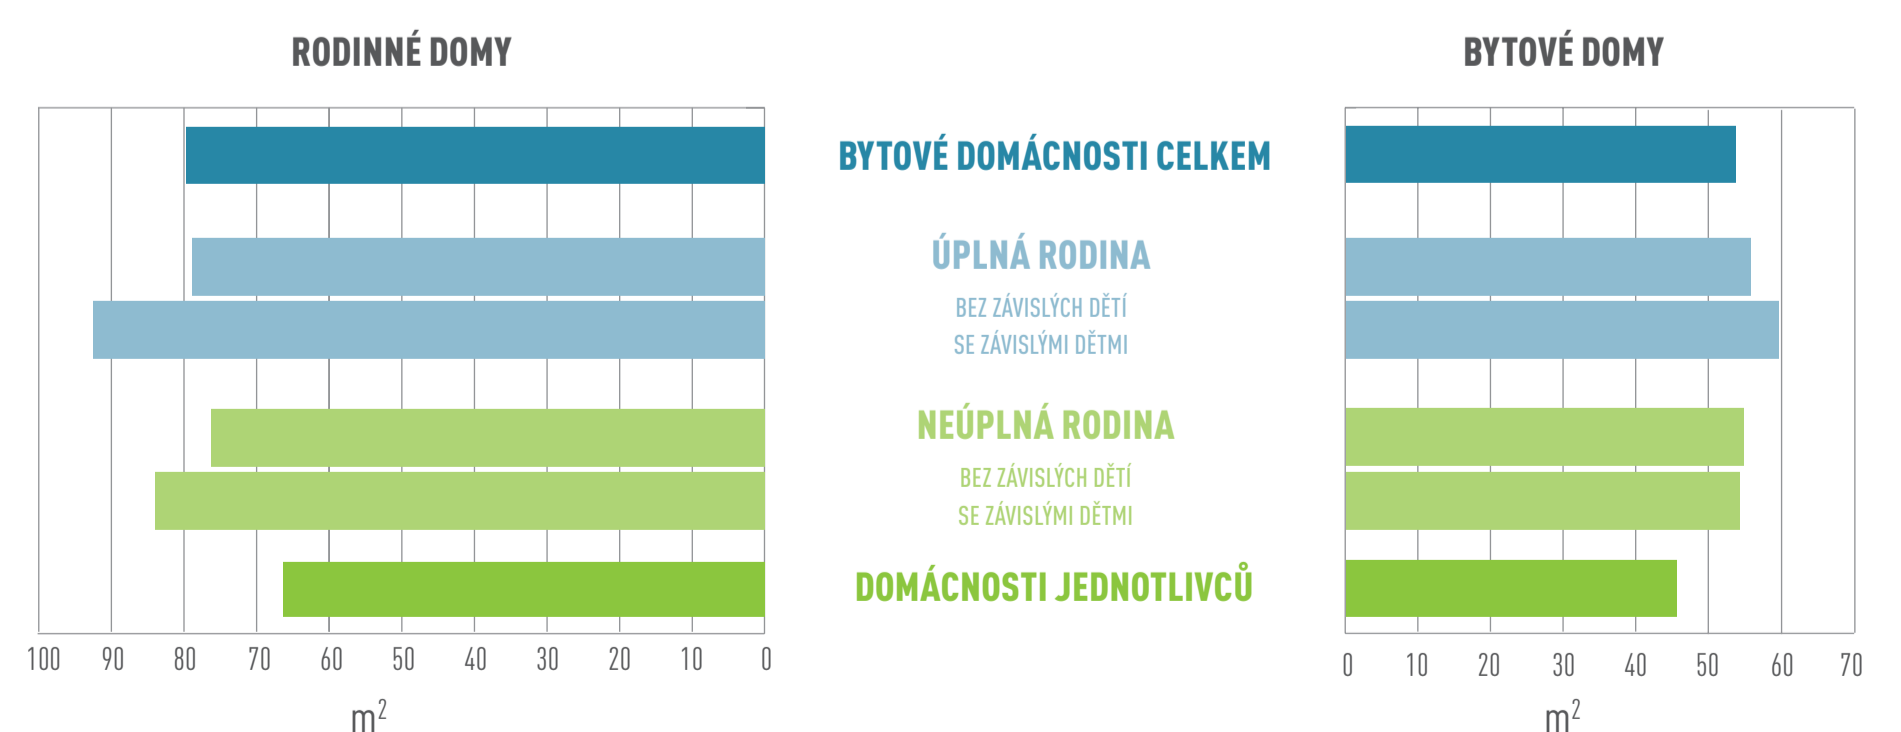

PRŮMĚRNÁ VELIKOST OBYTNÉ PLOCHY BYTŮ PODLE TYPU DOMÁCNOSTI

SCÍTÁNÍ LIDU, DOMŮ A BYTŮ 2011

ČESKÝ STATISTICKÝ ÚŘAD

DATA ZE SCÍTÁNÍ LIDU, DOMŮ A BYTŮ 2011 (STAV K 26. BŘEZNU 2011)