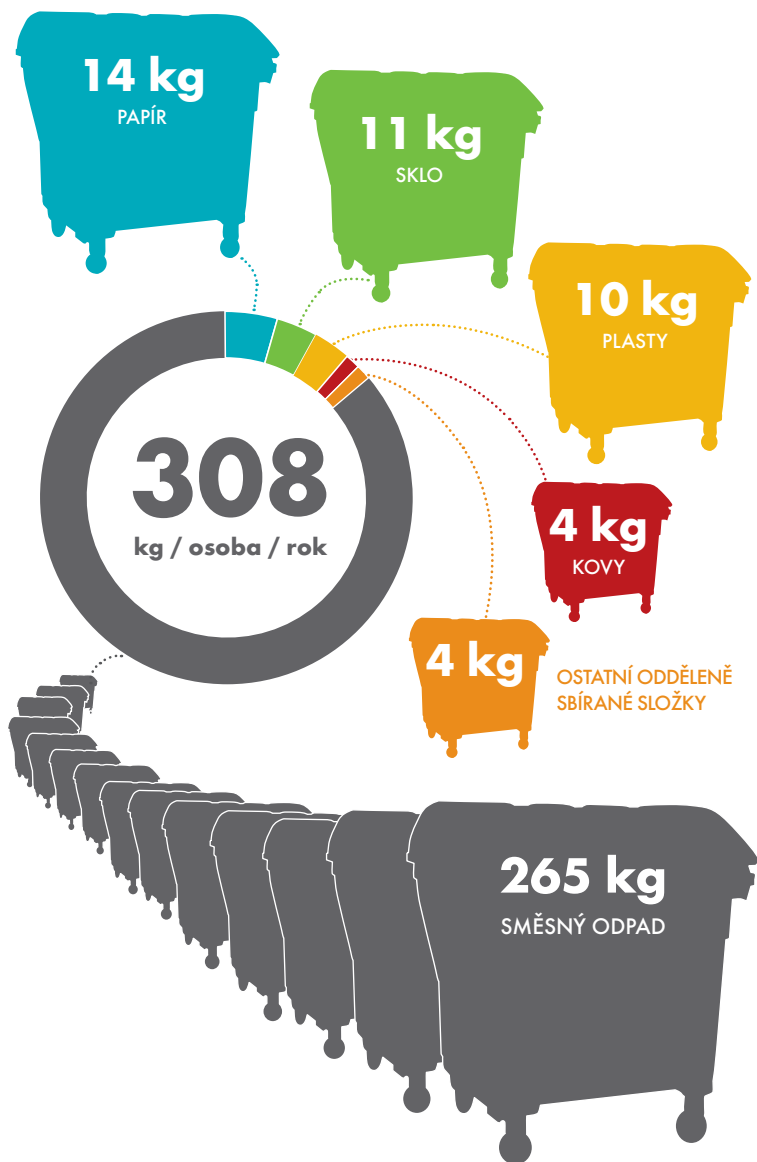

PRODUKCE KOMUNÁLNÍHO ODPADU NA OSOBU V KG V ROCE 2012

Zdroj: ČSÚ