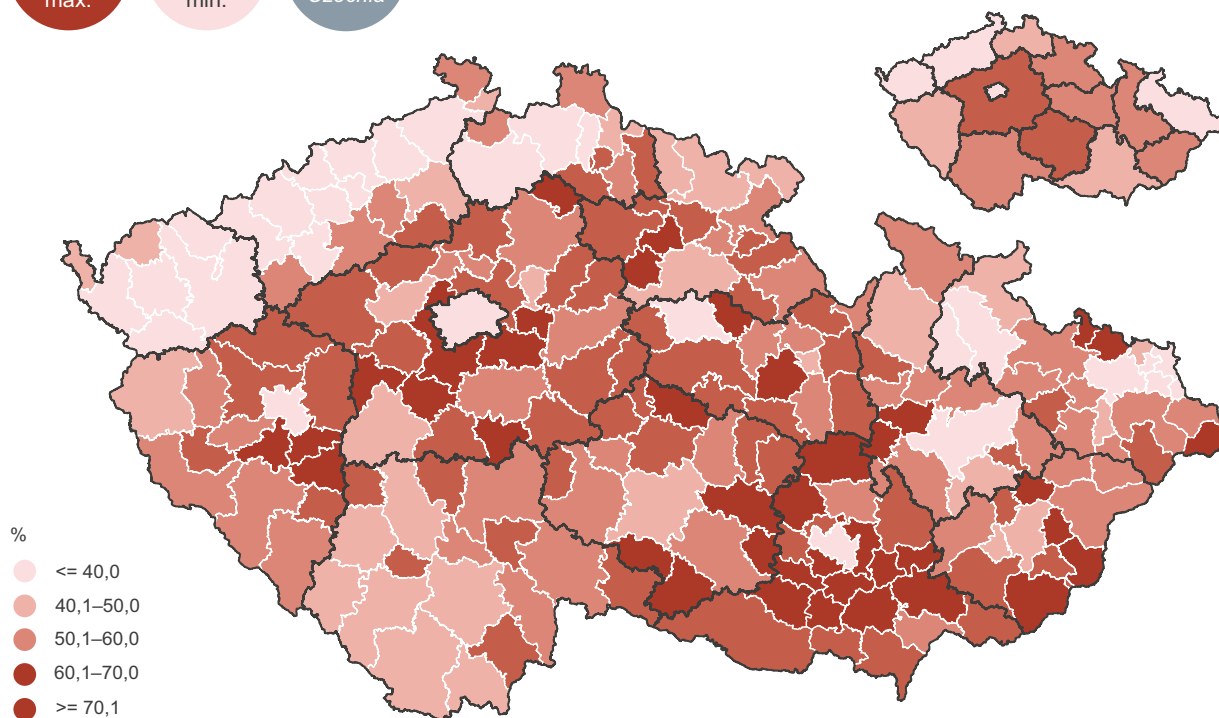

Obydlené byty v rodinných domech ve správních obvodech ORP a krajích k 26. 3. 2021
Occupied dwellings in family houses in administrative districts of MEP and Regions as at 26 March 2021

Kravaře
90,4
max.

Most
11,7
min.

Česko
44,1
Czechia

Podíl obydlí v rodinných domech na celkovém počtu obydlí (%)
Share of occupied dwellings in family houses of the total number of occupied dwellings (%)

Úplné rodiny ve správních obvodech ORP a krajích k 26. 3. 2021
One-couple families in administrative districts of MEP and Regions as at 26 March 2021

Kravaře
60,8
max.

Most
38,7
min.

Česko
47,1
Czechia

Podíl hospodářických domácností tvořených 1 úplnou rodinou na hospodářických domácnostech celkem (%)
Share of private (housekeeping) households consisting of 1 one-couple family in total private (housekeeping) households (%)