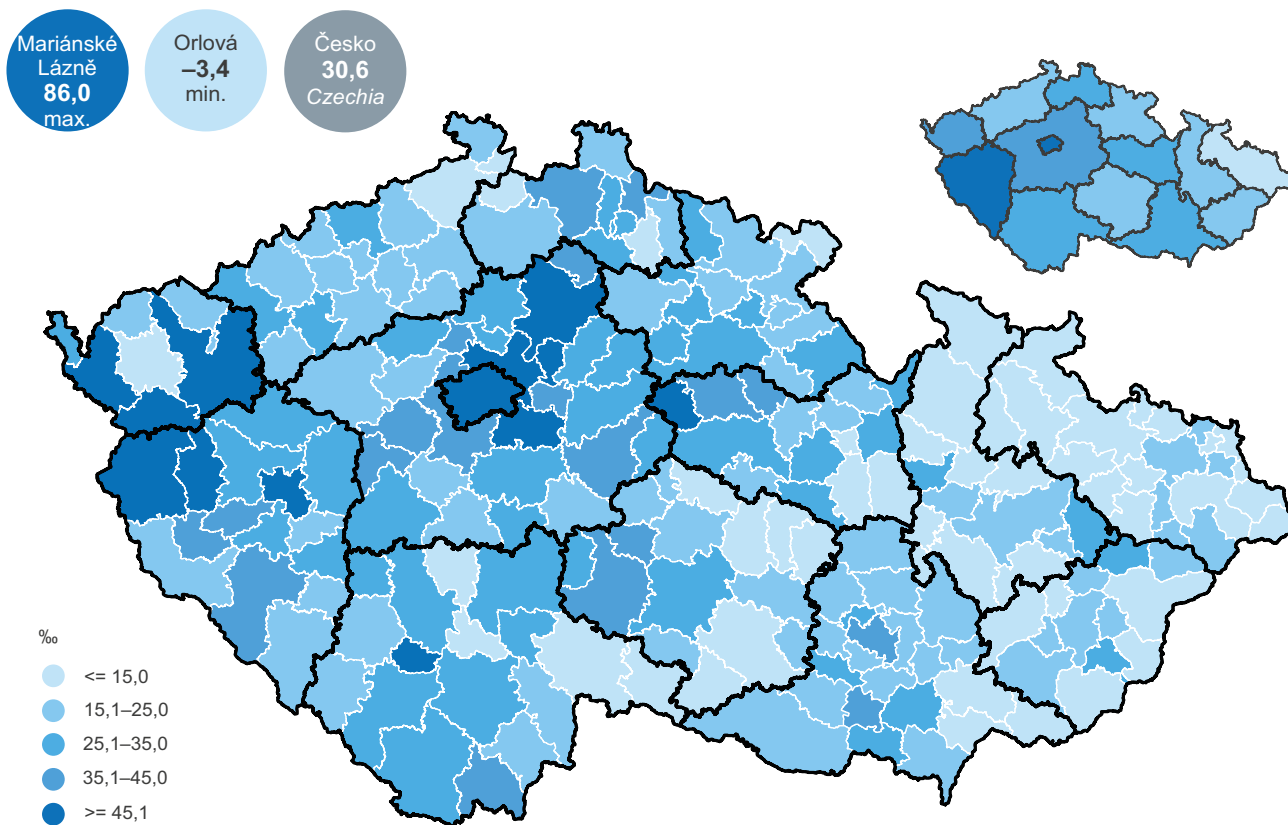

Přírůstek / úbytek stěhováním na 1 000 obyvatel v roce 2022 podle správních obvodů ORP a krajů
Net migration per 1 000 population in 2022 by administrative district of MEP and Region

Přirozený přírůstek / úbytek na 1 000 obyvatel v roce 2022 podle správních obvodů ORP a krajů
Natural change per 1 000 population in 2022 by administrative district of MEP and Region