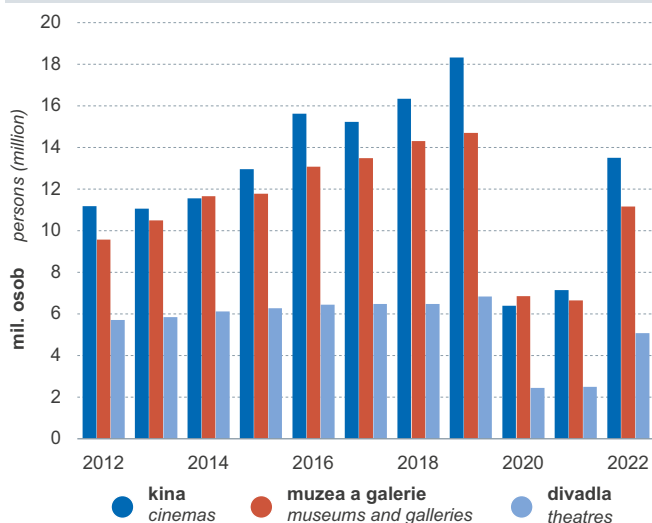

Návštěvnost kulturních zařízení Attendance at cultural establishments

Tržby z prodeje hudebních nahrávek Revenues from sales of musical recordings

Veřejné knihovny Public libraries

Čtení knih podle pohlaví a věku, 2022* Book reading by sex and age, 2022*

Návštěvníci divadel a koncertů podle pohlaví, 2022* Visitors of theatres and concerts by sex, 2022*

*Podíl mužů a žen v dané věkové skupině, kteří alespoň jednou v posledních 12 měsících navštívili dané místo nebo událost.

Návštěvníci muzeí a památek podle pohlaví, 2022* Visitors to museums and monuments by sex, 2022*

*Share of males and females in a given age group who at least once during the last 12 months visited a given place or event.