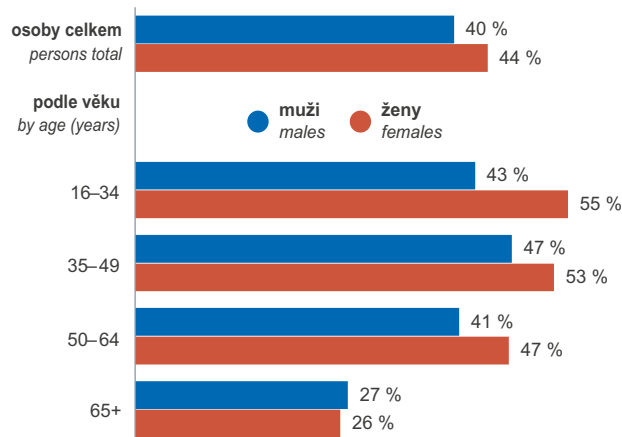

Návštěvnost kulturních zařízení Attendance at cultural establishments

Tržby z prodeje hudebních nahrávek Revenues from sales of musical recordings

Veřejné knihovny Public libraries

Čtení knih podle pohlaví a věku, 2022* Book reading by sex and age, 2022*

Návštěvníci divadel a koncertů podle pohlaví, 2022* Visitors of theatres and concerts by sex, 2022*

*Podíl mužů a žen v dané věkové skupině, kteří alespoň jednou v posledních 12 měsících navštívili dané místo nebo událost.

Návštěvníci muzeí a památek podle pohlaví, 2022* Visitors to museums and monuments by sex, 2022*

*Share of males and females in a given age group who at least once during the last 12 months visited a given place or event.