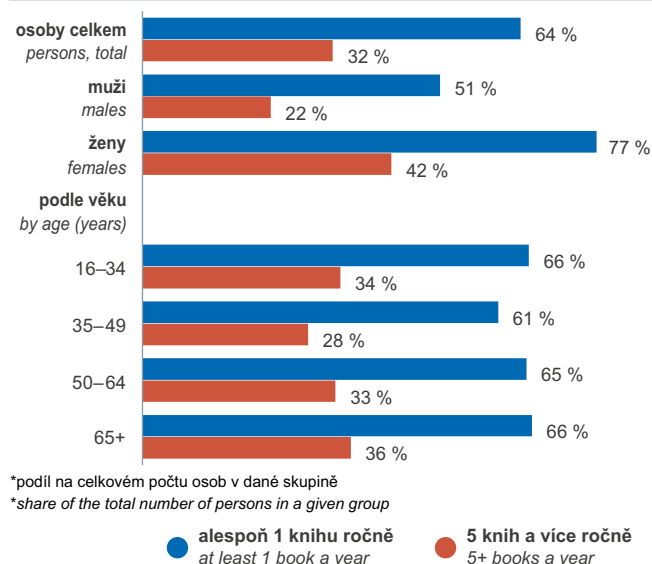

Návštěvnost kulturních zařízení Attendance at cultural establishments

Tržby z prodeje hudebních nahrávek Revenues from sales of musical recordings

Veřejné knihovny Public libraries

Čtení knih podle pohlaví a věku, 2022* Book reading by sex and age, 2022*

Návštěvníci divadel a koncertů podle pohlaví, 2022* Visitors of theatres and concerts by sex, 2022*

*Podíl mužů a žen v dané věkové skupině, kteří alespoň jednou v posledních 12 měsících navštívili dané místo nebo událost.