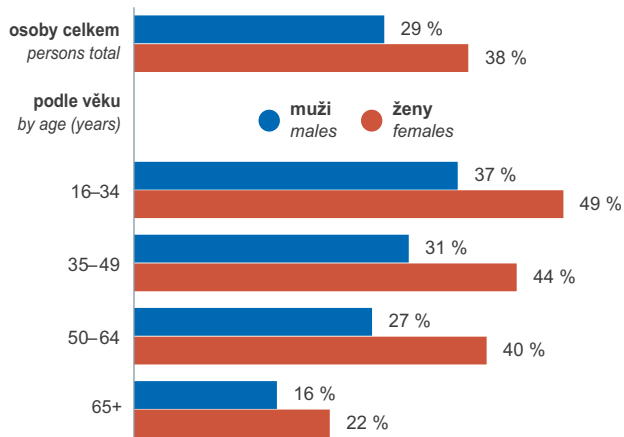

Návštěvnost kulturních zařízení Attendance at cultural establishments

Tržby z prodeje hudebních nahrávek Revenues from sales of musical recordings

Veřejné knihovny Public libraries

Čtení knih podle pohlaví a věku, 2022* Book reading by sex and age, 2022*

Návštěvníci divadel a koncertů podle pohlaví, 2022* Visitors of theatres and concerts by sex, 2022*

*Podíl mužů a žen v dané věkové skupině, kteří alespoň jednou v posledních 12 měsících navštívili dané místo nebo událost.

Návštěvníci muzeí a památek podle pohlaví, 2022* Visitors to museums and monuments by sex, 2022*

*Share of males and females in a given age group who at least once during the last 12 months visited a given place or event.