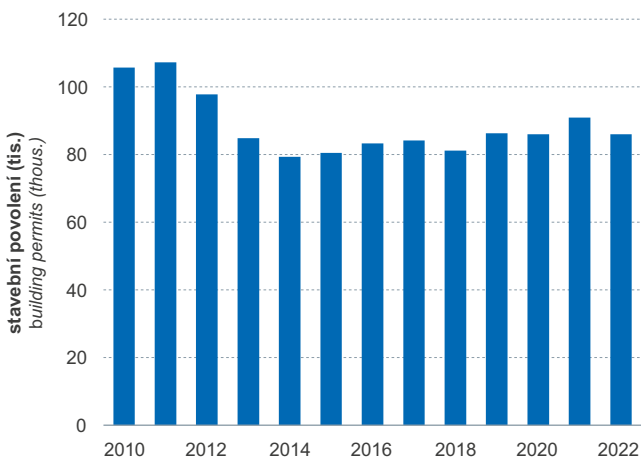

Byty podle forem výstavby Dwellings by type of construction

Velikosti bytů v dokončených bytových domech Size of dwellings in completed multi-dwelling buildings

Vydaná stavební povolení Building permits granted

Orientační hodnota staveb Approximate value of constructions