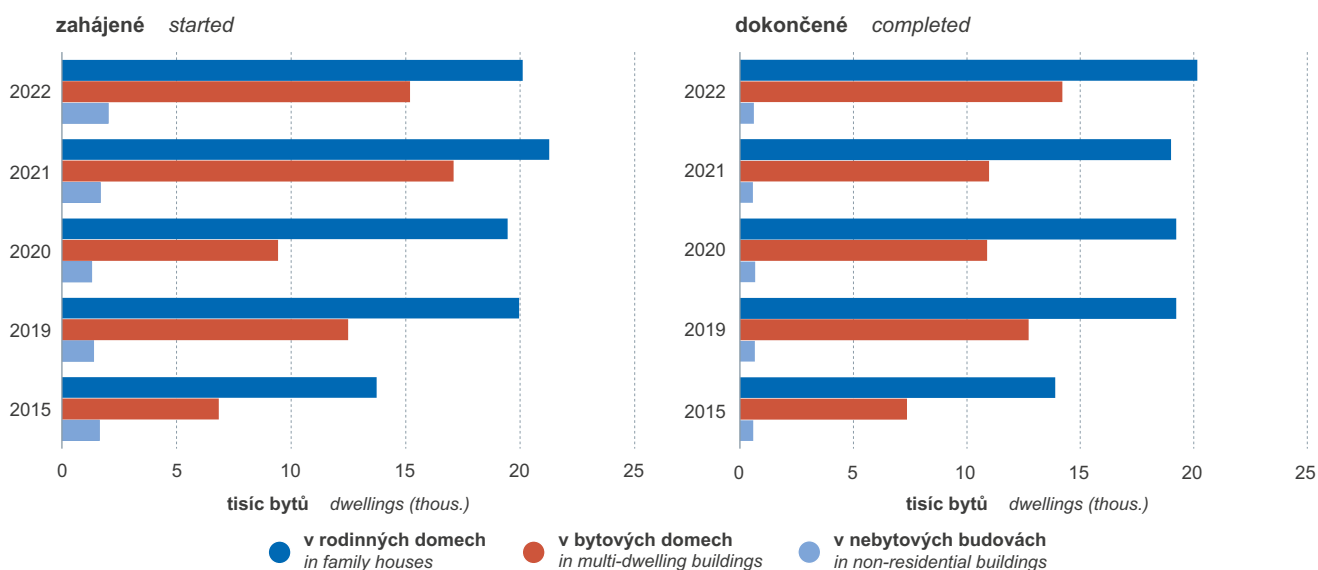

Byty podle forem výstavby Dwellings by type of construction

Velikosti bytů v dokončených bytových domech Size of dwellings in completed multi-dwelling buildings

Vydaná stavební povolení Building permits granted

Orientační hodnota staveb Approximate value of constructions