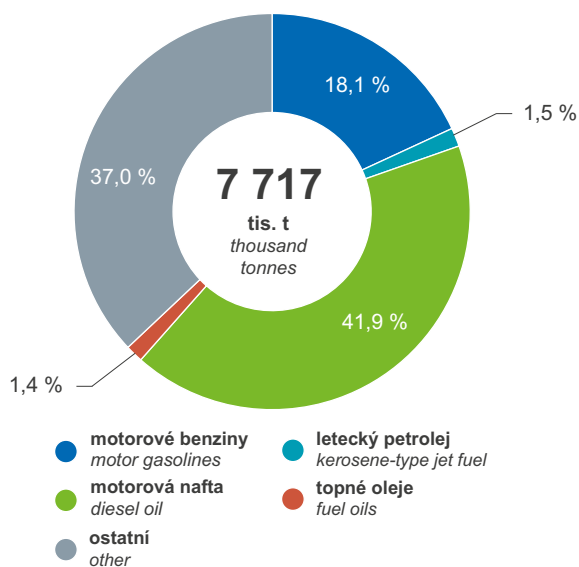

Těžba uhlí
Coal production

Spotřeba uhlí v průmyslu
Consumption of coal in industry

Výroba ropných produktů 2022
Production of crude oil products in 2022

Spotřeba pohonných hmot v ČR (včetně biosložek)
Consumption of automotive fuel in the CR (including biofuels)

Výroba elektřiny z obnovitelných zdrojů energie a z odpadů
Production of electricity from renewable sources and waste