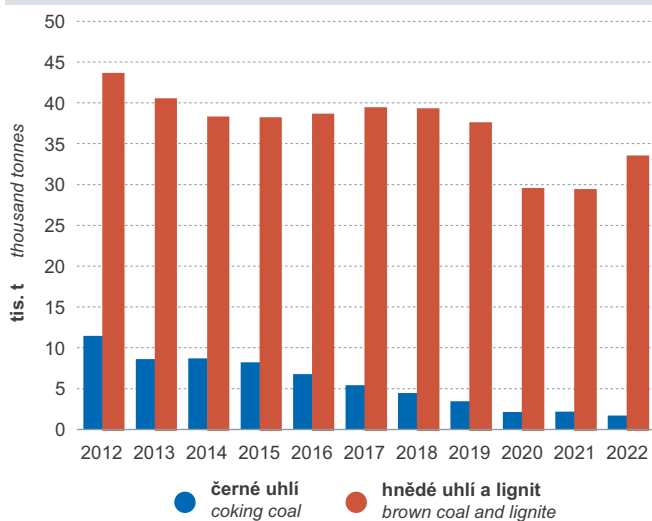

Těžba uhlí
Coal production

Spotřeba uhlí v průmyslu
Consumption of coal in industry

Výroba ropných produktů 2022
Production of crude oil products in 2022

Spotřeba pohonných hmot v ČR (včetně biosložek)
Consumption of automotive fuel in the CR (including biofuels)

Výroba elektřiny z obnovitelných zdrojů energie a z odpadů
Production of electricity from renewable sources and waste