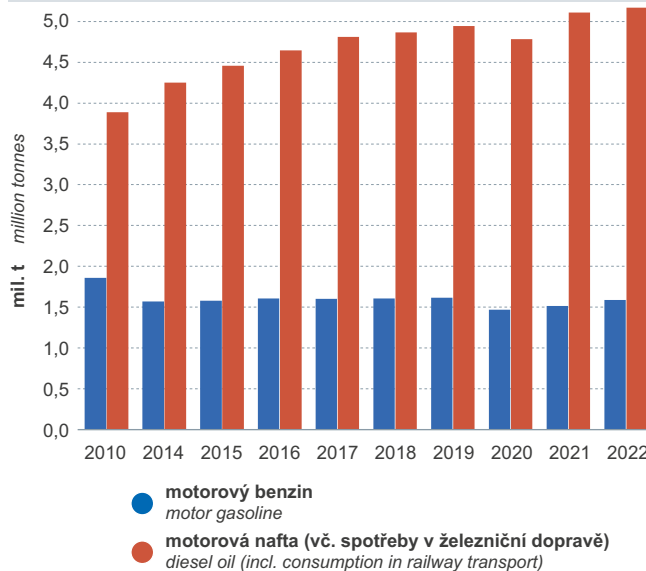

Těžba uhlí
Coal production

Spotřeba uhlí v průmyslu
Consumption of coal in industry

Výroba ropných produktů 2022
Production of crude oil products in 2022

Spotřeba pohonných hmot v ČR (včetně biosložek)
Consumption of automotive fuel in the CR (including biofuels)

Výroba elektřiny z obnovitelných zdrojů energie a z odpadů
Production of electricity from renewable sources and waste