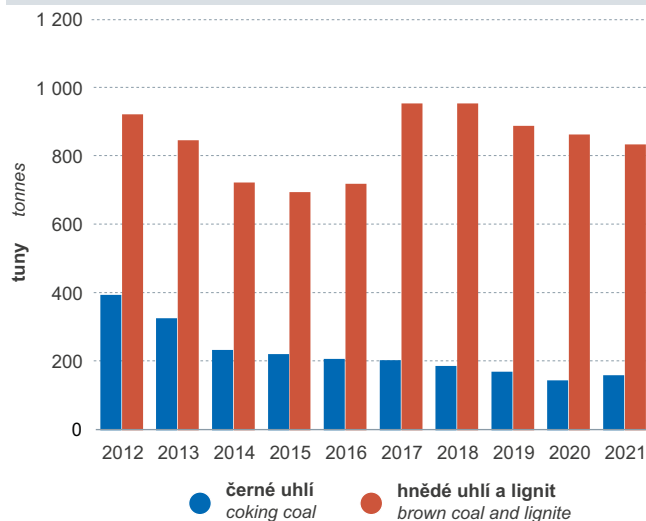

Těžba uhlí
Coal production

Spotřeba uhlí v průmyslu
Consumption of coal in industry

Výroba ropných produktů 2022
Production of crude oil products in 2022

Spotřeba pohonných hmot v ČR (včetně biosložek)
Consumption of automotive fuel in the CR (including biofuels)

Výroba elektřiny z obnovitelných zdrojů energie a z odpadů
Production of electricity from renewable sources and waste