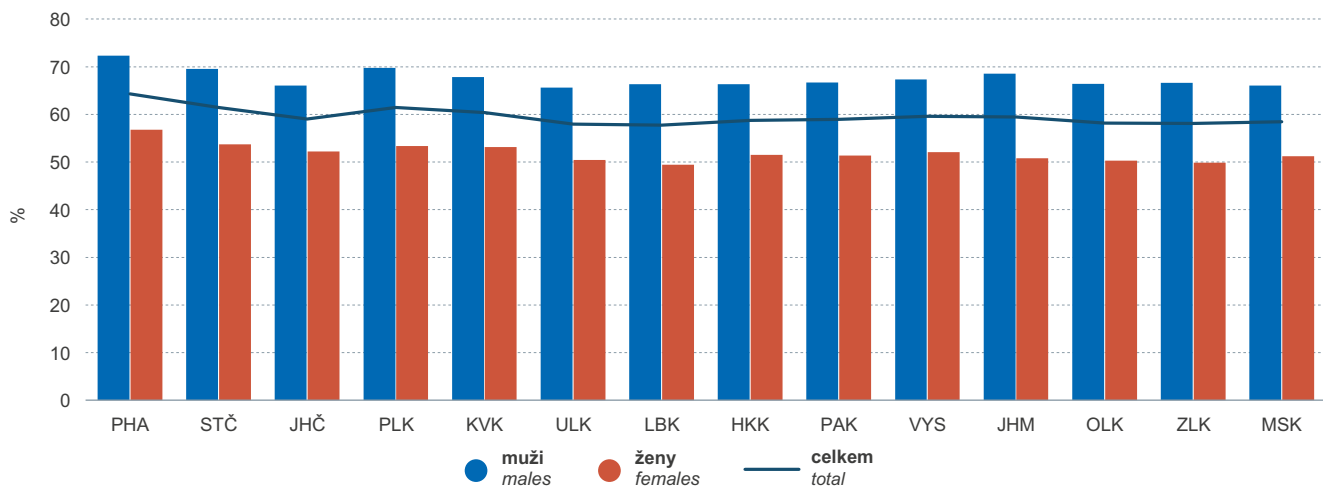

Rozdělení četnosti mezd v roce 2022

Wage frequency distribution in 2022

Pramen: ČSÚ

Source: CZSO

Obecná míra nezaměstnanosti (podle ILO) podle krajů v roce 2022

General unemployment rate (as defined by the ILO) by region in 2022

Míra ekonomické aktivity 15letých a starších podle krajů v roce 2022

Participation rate of people aged 15+ years by region in 2022

Pramen: VŠPS, ČSÚ

Source: LFSS, CZSO