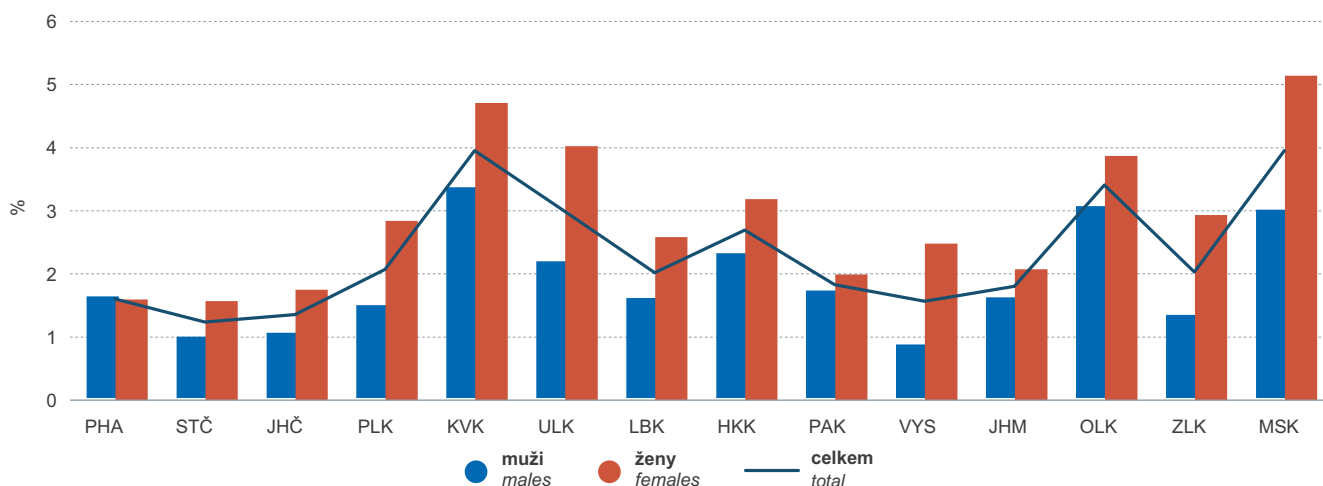

Rozdělení četnosti mezd v roce 2022

Wage frequency distribution in 2022

Pramen: ČSÚ

Source: CZSO

Obecná míra nezaměstnanosti (podle ILO) podle krajů v roce 2022

General unemployment rate (as defined by the ILO) by region in 2022

Míra ekonomické aktivity 15letých a starších podle krajů v roce 2022

Participation rate of people aged 15+ years by region in 2022

Pramen: VŠPS, ČSÚ

Source: LFSS, CZSO