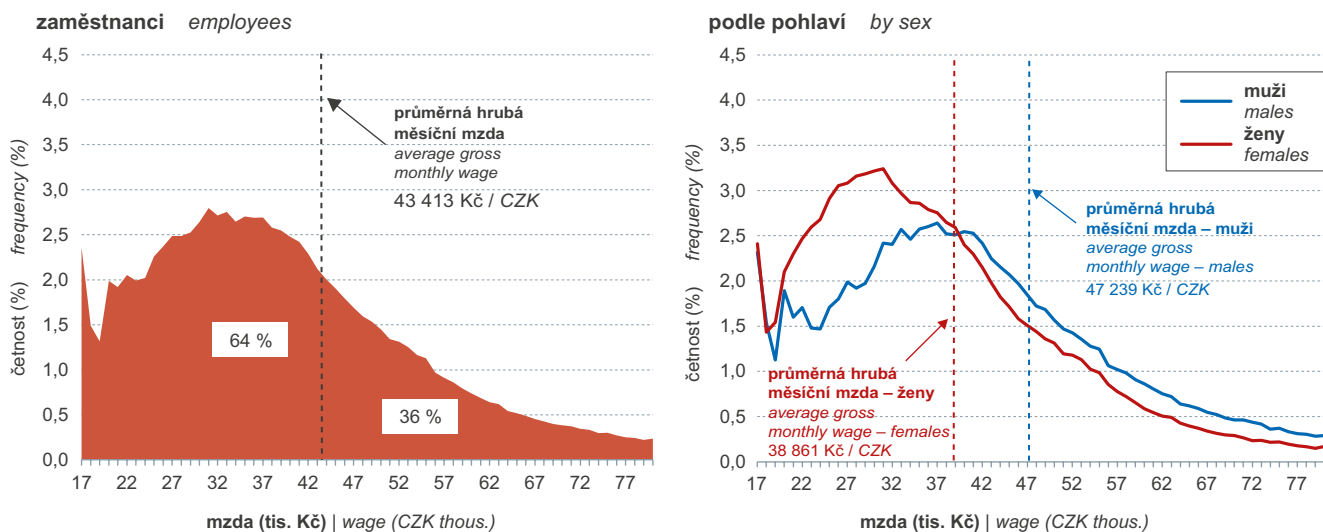

Rozdělení četnosti mezd v roce 2022

Wage frequency distribution in 2022

Pramen: ČSÚ

Source: CZSO

Obecná míra nezaměstnanosti (podle ILO) podle krajů v roce 2022

General unemployment rate (as defined by the ILO) by region in 2022

Míra ekonomické aktivity 15letých a starších podle krajů v roce 2022

Participation rate of people aged 15+ years by region in 2022

Pramen: VŠPS, ČSÚ

Source: LFSS, CZSO