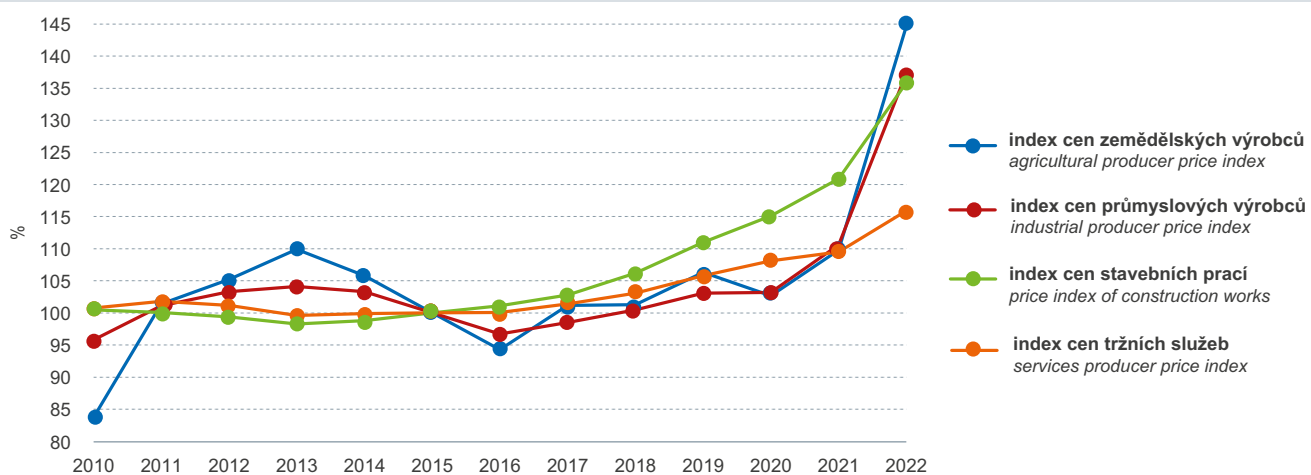

Míra inflace (předchozí rok = 100)
Inflation rate (previous year = 100)

Indexy cen výrobců (průměr roku 2015 = 100)
Producer price indices (annual average of 2015 = 100)

Indexy spotřebitelských cen (průměr roku 2015 = 100)
Consumer price indices (annual average of 2015 = 100)