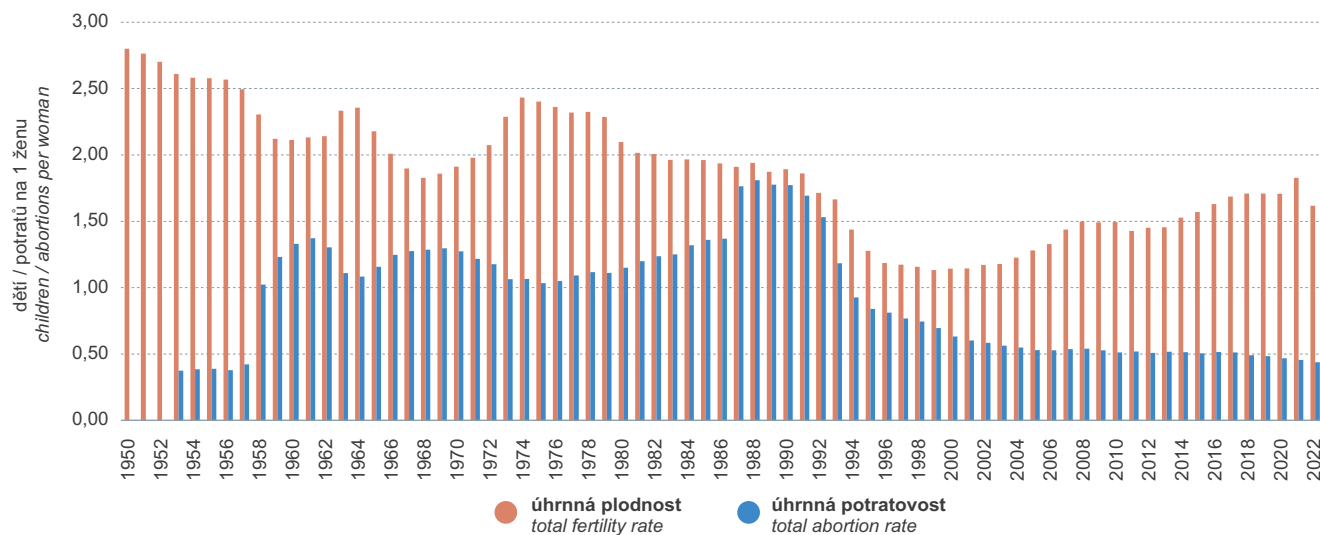

Průměrný věk obyvatel podle pohlaví (stav k 31. 12.)

Mean age of the population by sex (as at 31 December)

Úhrnná plodnost a úhrnná potratovost

Total fertility rate and total abortion rate

Naděje dožití při narození podle pohlaví

Life expectancy at birth by sex