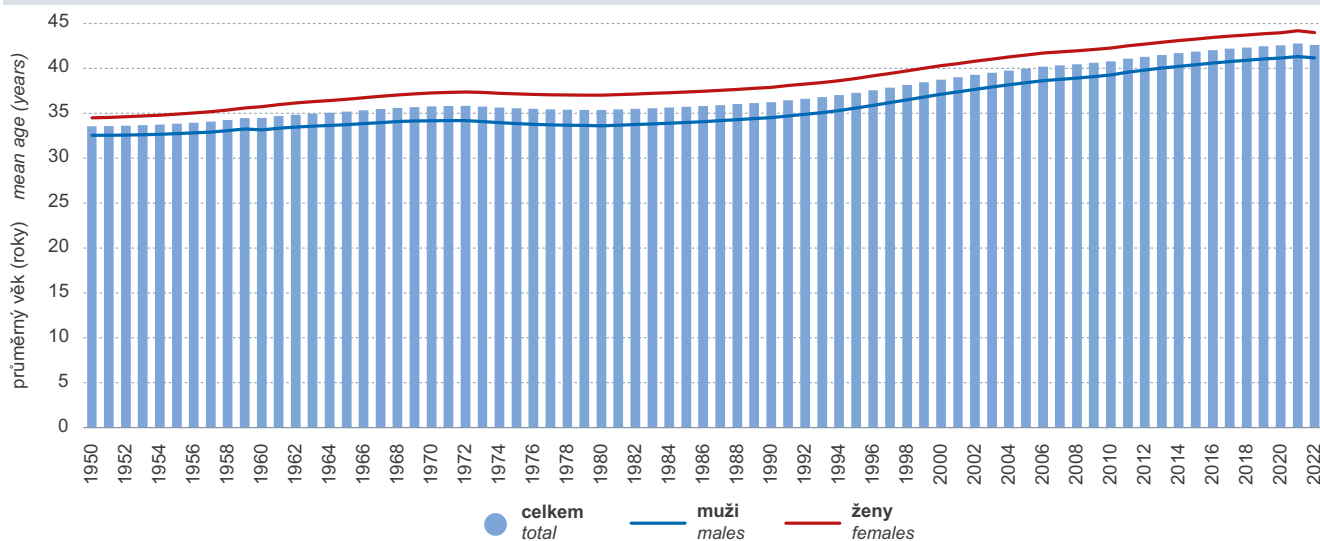

Průměrný věk obyvatel podle pohlaví (stav k 31. 12.)

Mean age of the population by sex (as at 31 December)

Úhrnná plodnost a úhrnná potratovost

Total fertility rate and total abortion rate

Naděje dožití při narození podle pohlaví

Life expectancy at birth by sex