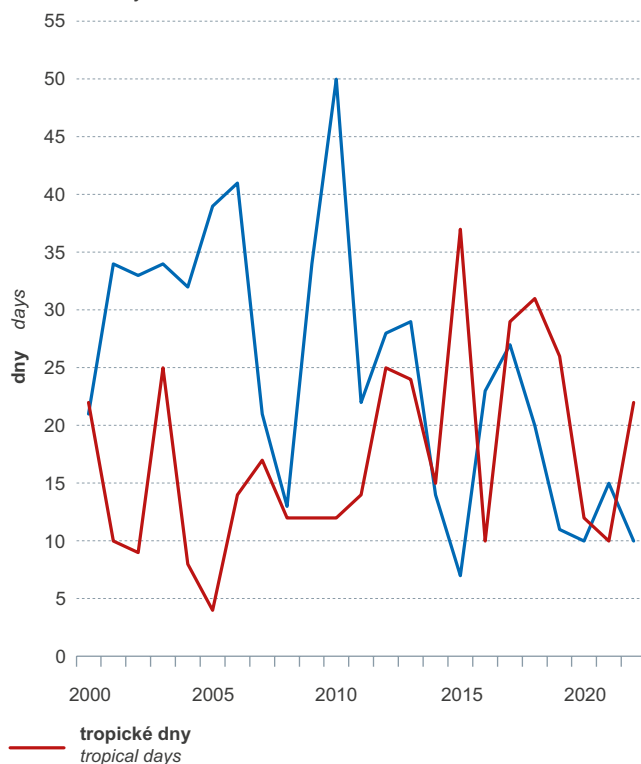

**Ledové a tropické dny**  
Icy and tropical days

**meteorologická stanice Praha-Karlov**  
Praha-Karlov weather station

**meteorologická stanice Brno-Tuřany**  
Brno-Tuřany weather station

**Průměrné srážky v roce 2022**  
Average precipitation in 2022

**srovnání s dlouhodobým průměrem 1991–2020**  
compared to the long-term average 1991–2020

**Průměrná teplota vzduchu v roce 2022**  
Average air temperature in 2022

**srovnání s dlouhodobým průměrem 1991–2020**  
compared to the long-term average 1991–2020