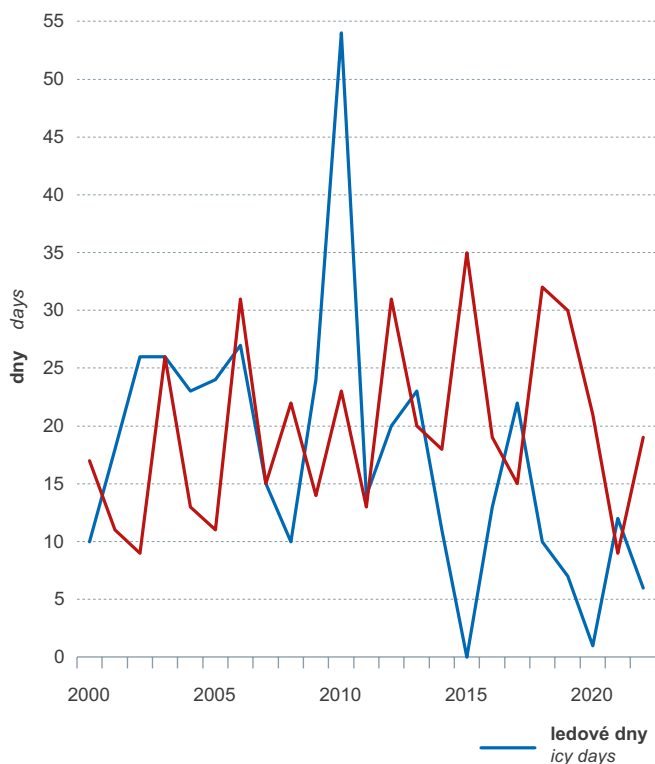

**Ledové a tropické dny**  
Icy and tropical days

**meteorologická stanice Praha-Karlov**  
Praha-Karlov weather station

**meteorologická stanice Brno-Tuřany**  
Brno-Tuřany weather station

**Průměrné srážky v roce 2022**  
Average precipitation in 2022

**srovnání s dlouhodobým průměrem 1991–2020**  
compared to the long-term average 1991–2020

**Průměrná teplota vzduchu v roce 2022**  
Average air temperature in 2022

**srovnání s dlouhodobým průměrem 1991–2020**  
compared to the long-term average 1991–2020