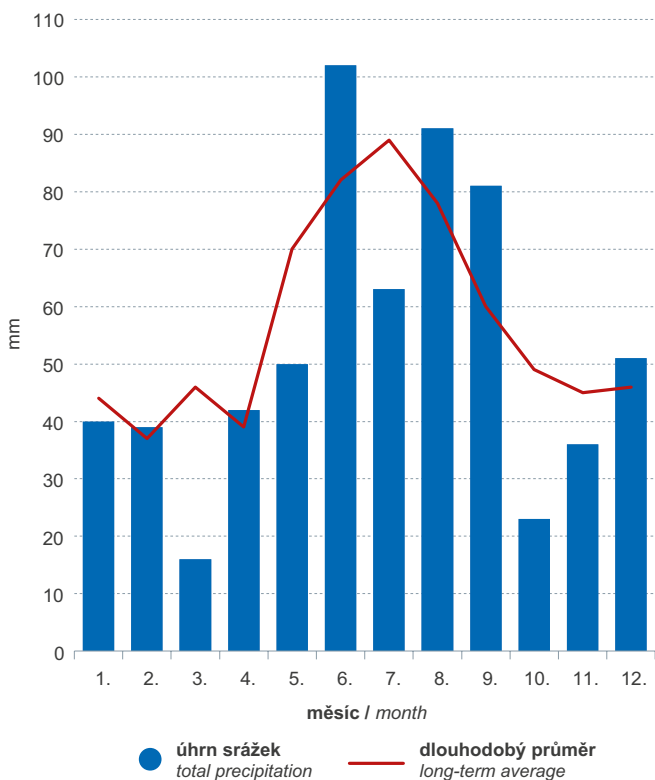

**Ledové a tropické dny**  
Icy and tropical days

**meteorologická stanice Praha-Karlov**  
Praha-Karlov weather station

**meteorologická stanice Brno-Tuřany**  
Brno-Tuřany weather station

**Průměrné srážky v roce 2022**  
Average precipitation in 2022

**srovnání s dlouhodobým průměrem 1991–2020**  
compared to the long-term average 1991–2020

**Průměrná teplota vzduchu v roce 2022**  
Average air temperature in 2022

**srovnání s dlouhodobým průměrem 1991–2020**  
compared to the long-term average 1991–2020