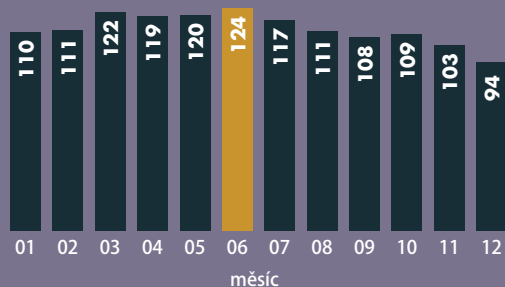

SEBEVRAŽDY

POČTY SEBEVRAŽD V LETECH 1876–2022

SEZÓNNOST SEBEVRAŽD – ROČNÍ PRŮMĚR V OBDOBÍ 2013–2022

průměrný počet sebevražd na měsíc
(přepočteno na stejný počet dní v měsíci)

průměrný počet
sebevražd na den

3,7

měsíc s největším
počtem sebevražd

červen

nejvíc sebevražd
připadlo na

pondělí

průměrný roční počet sebevražd na den v týdnu

POHLAVÍ A VĚK SEBEVRAHŮ – ROČNÍ PRŮMĚR V OBDOBÍ 2013–2022

ženy muži