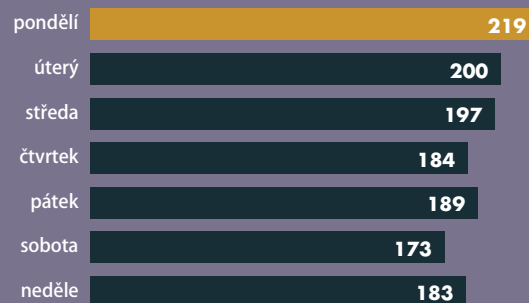

SEBEVRAŽDY

POČTY SEBEVRAŽD V LETECH 1876–2022

SEZÓNNOST SEBEVRAŽD – ROČNÍ PRŮMĚR V OBDOBÍ 2013–2022

průměrný počet sebevražd na měsíc
(přepočteno na stejný počet dní v měsíci)

průměrný počet
sebevražd na den

3,7

měsíc s největším
počtem sebevražd

červen

nejvíc sebevražd
připadlo na

pondělí

průměrný roční počet sebevražd na den v týdnu

POHLAVÍ A VĚK SEBEVRAHŮ – ROČNÍ PRŮMĚR V OBDOBÍ 2013–2022

ženy muži

NEJČASTĚJŠÍ ZPŮSOB SEBEVRAŽDY 2013–2022 (%)

SEBEVRAŽEDNOST* V EU, 2011–2020