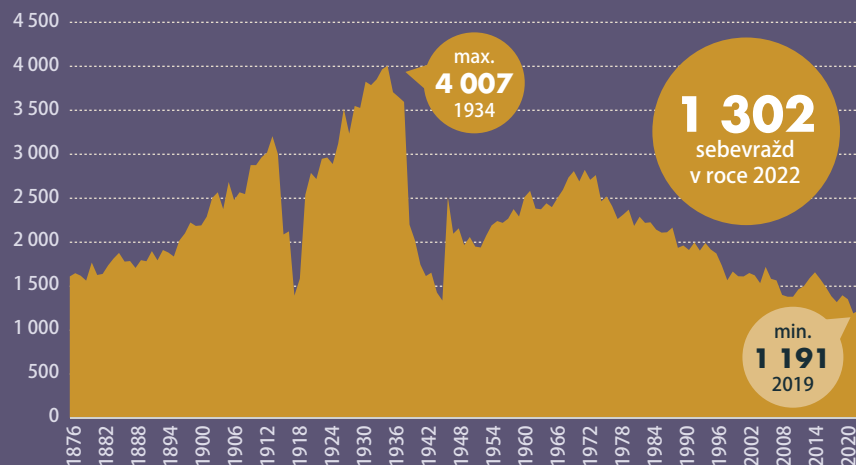

SEBEVRAŽDY

POČTY SEBEVRAŽD V LETECH 1876–2022

SEZÓNNOST SEBEVRAŽD – ROČNÍ PRŮMĚR V OBDOBÍ 2013–2022

průměrný počet sebevražd na měsíc
(přepočteno na stejný počet dní v měsíci)

průměrný počet
sebevražd na den

3,7

měsíc s největším
počtem sebevražd

červen

nejvíc sebevražd
připadlo na

pondělí

průměrný roční počet sebevražd na den v týdnu

POHLAVÍ A VĚK SEBEVRAHŮ – ROČNÍ PRŮMĚR V OBDOBÍ 2013–2022

ženy muži

NEJČASTĚJŠÍ ZPŮSOB SEBEVRAŽDY 2013–2022 (%)

SEBEVRAŽEDNOST* V EU, 2011–2020