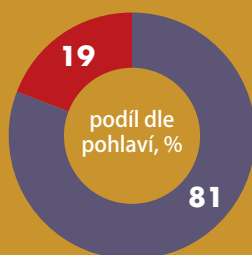

SEBEVRAŽDY

POČTY SEBEVRAŽD V LETECH 1876–2022

SEZÓNNOST SEBEVRAŽD – ROČNÍ PRŮMĚR V OBDOBÍ 2013–2022

průměrný počet sebevražd na měsíc
(přepočteno na stejný počet dní v měsíci)

průměrný počet
sebevražd na den

3,7

měsíc s největším
počtem sebevražd

červen

nejvíc sebevražd
připadlo na

pondělí

průměrný roční počet sebevražd na den v týdnu

POHLAVÍ A VĚK SEBEVRAHŮ – ROČNÍ PRŮMĚR V OBDOBÍ 2013–2022

ženy muži

NEJČASTĚJŠÍ ZPŮSOB SEBEVRAŽDY 2013–2022 (%)

SEBEVRAŽEDNOST* V EU, 2011–2020