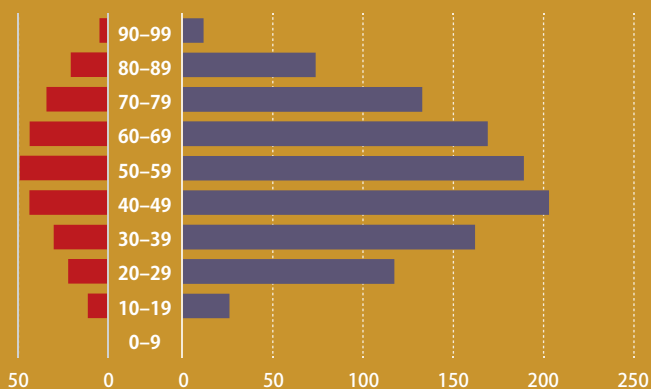

SEBEVRAŽDY

POČTY SEBEVRAŽD V LETECH 1876–2022

SEZÓNNOST SEBEVRAŽD – ROČNÍ PRŮMĚR V OBDOBÍ 2013–2022

průměrný počet sebevražd na měsíc
(přepočteno na stejný počet dní v měsíci)

průměrný počet
sebevražd na den

3,7

měsíc s největším
počtem sebevražd

červen

nejvíc sebevražd
připadlo na

pondělí

průměrný roční počet sebevražd na den v týdnu

POHLAVÍ A VĚK SEBEVRAHŮ – ROČNÍ PRŮMĚR V OBDOBÍ 2013–2022

ženy muži

NEJČASTĚJŠÍ ZPŮSOB SEBEVRAŽDY 2013–2022 (%)

SEBEVRAŽEDNOST* V EU, 2011–2020