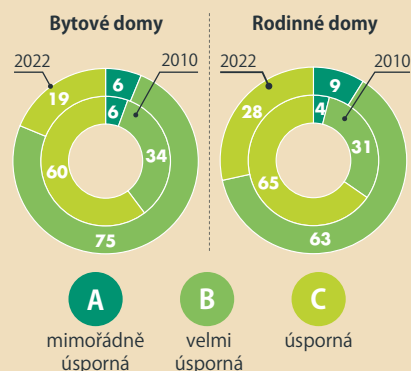

EKOLOGIE V ČESKU

EMISE VYPOUŠTĚNÉ DO OVZDUŠÍ (tis.tun)

VÝDAJE NA OCHRANU ŽIVOTNÍHO PROSTŘEDÍ PODLE PROGRAMOVÉHO ZAMĚŘENÍ (mld. Kč)

POČET DOMÁCNOSTÍ VYUŽÍVAJÍCÍCH OBNOVITELNÉ ZDROJE ENERGIE (%)

POPLATKY ZA ZNEČIŠŤOVÁNÍ OVZDUŠÍ (mil. Kč)

INVESTICE NA OCHRANU ŽIVOTNÍHO PROSTŘEDÍ PODLE MÍSTA INVESTICE (2021, mil. Kč, běžné ceny)

ENERGETICKÁ TŘÍDA NOVĚ DOKONČENÝCH DOMŮ (%)

EMISE OXIDU UHLÍČITÉHO (tis.tun)

EMISE ZE ZDROJŮ ZNEČIŠŤOVÁNÍ OVZDUŠÍ (REZZO 1-3)* PODLE KRAJŮ (2020, tis. tun)