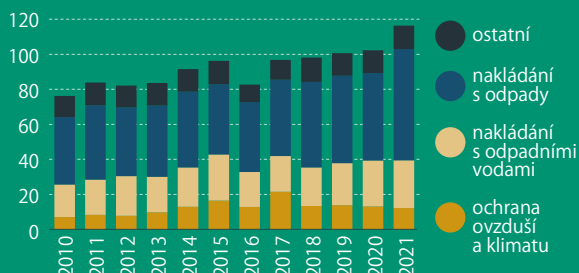

EKOLOGIE V ČESKU

EMISE VYPOUŠTĚNÉ DO OVZDUŠÍ (tis.tun)

VÝDAJE NA OCHRANU ŽIVOTNÍHO PROSTŘEDÍ PODLE PROGRAMOVÉHO ZAMĚŘENÍ (mld. Kč)

POČET DOMÁCNOSTÍ VYUŽÍVAJÍCÍCH OBNOVITELNÉ ZDROJE ENERGIE (%)

POPLATKY ZA ZNEČIŠŤOVÁNÍ OVZDUŠÍ (mil. Kč)

INVESTICE NA OCHRANU ŽIVOTNÍHO PROSTŘEDÍ PODLE MÍSTA INVESTICE (2021, mil. Kč, běžné ceny)

ENERGETICKÁ TŘÍDA NOVĚ DOKONČENÝCH DOMŮ (%)

EMISE OXIDU UHLÍČITÉHO (tis.tun)

EMISE ZE ZDROJŮ ZNEČIŠŤOVÁNÍ OVZDUŠÍ (REZZO 1-3)* PODLE KRAJŮ (2020, tis. tun)