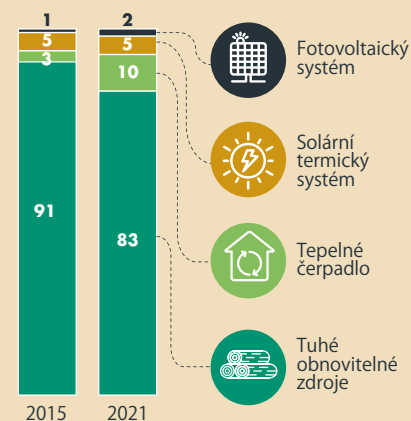

EKOLOGIE V ČESKU

EMISE VYPOUŠTĚNÉ DO OVZDUŠÍ (tis.tun)

VÝDAJE NA OCHRANU ŽIVOTNÍHO PROSTŘEDÍ PODLE PROGRAMOVÉHO ZAMĚŘENÍ (mld. Kč)

POČET DOMÁCNOSTÍ VYUŽÍVAJÍCÍCH OBNOVITELNÉ ZDROJE ENERGIE (%)

POPLATKY ZA ZNEČIŠŤOVÁNÍ OVZDUŠÍ (mil. Kč)

INVESTICE NA OCHRANU ŽIVOTNÍHO PROSTŘEDÍ PODLE MÍSTA INVESTICE (2021, mil. Kč, běžné ceny)

ENERGETICKÁ TŘÍDA NOVĚ DOKONČENÝCH DOMŮ (%)

EMISE OXIDU UHLÍČITÉHO (tis.tun)

EMISE ZE ZDROJŮ ZNEČIŠŤOVÁNÍ OVZDUŠÍ (REZZO 1-3)* PODLE KRAJŮ (2020, tis. tun)