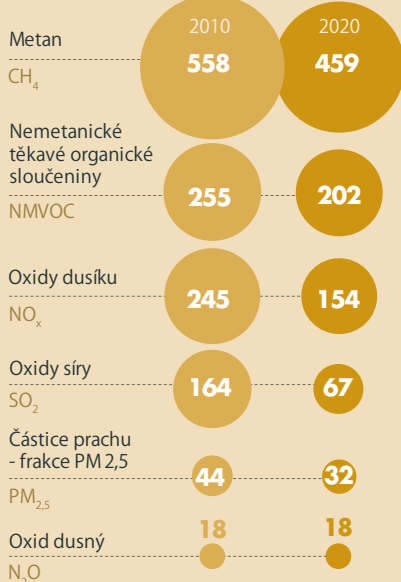

EKOLOGIE V ČESKU

EMISE VYPOUŠTĚNÉ DO OVZDUŠÍ (tis.tun)

VÝDAJE NA OCHRANU ŽIVOTNÍHO PROSTŘEDÍ PODLE PROGRAMOVÉHO ZAMĚŘENÍ (mld. Kč)

POČET DOMÁCNOSTÍ VYUŽÍVAJÍCÍCH OBNOVITELNÉ ZDROJE ENERGIE (%)

POPLATKY ZA ZNEČIŠŤOVÁNÍ OVZDUŠÍ (mil. Kč)

INVESTICE NA OCHRANU ŽIVOTNÍHO PROSTŘEDÍ PODLE MÍSTA INVESTICE (2021, mil. Kč, běžné ceny)

ENERGETICKÁ TŘÍDA NOVĚ DOKONČENÝCH DOMŮ (%)

EMISE OXIDU UHLÍČITÉHO (tis.tun)

EMISE ZE ZDROJŮ ZNEČIŠŤOVÁNÍ OVZDUŠÍ (REZZO 1-3)* PODLE KRAJŮ (2020, tis. tun)