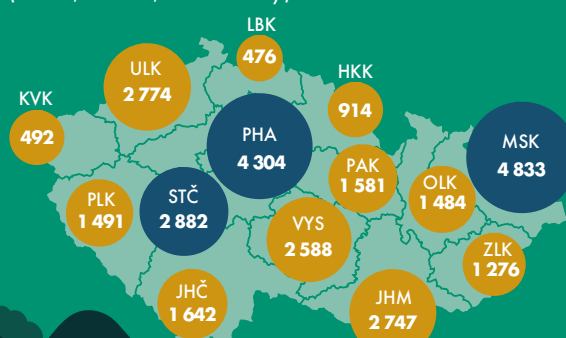

INVESTICE NA OCHRANU ŽIVOTNÍHO PROSTŘEDÍ PODLE MÍSTA INVESTICE (2021, mil. Kč, běžné ceny)