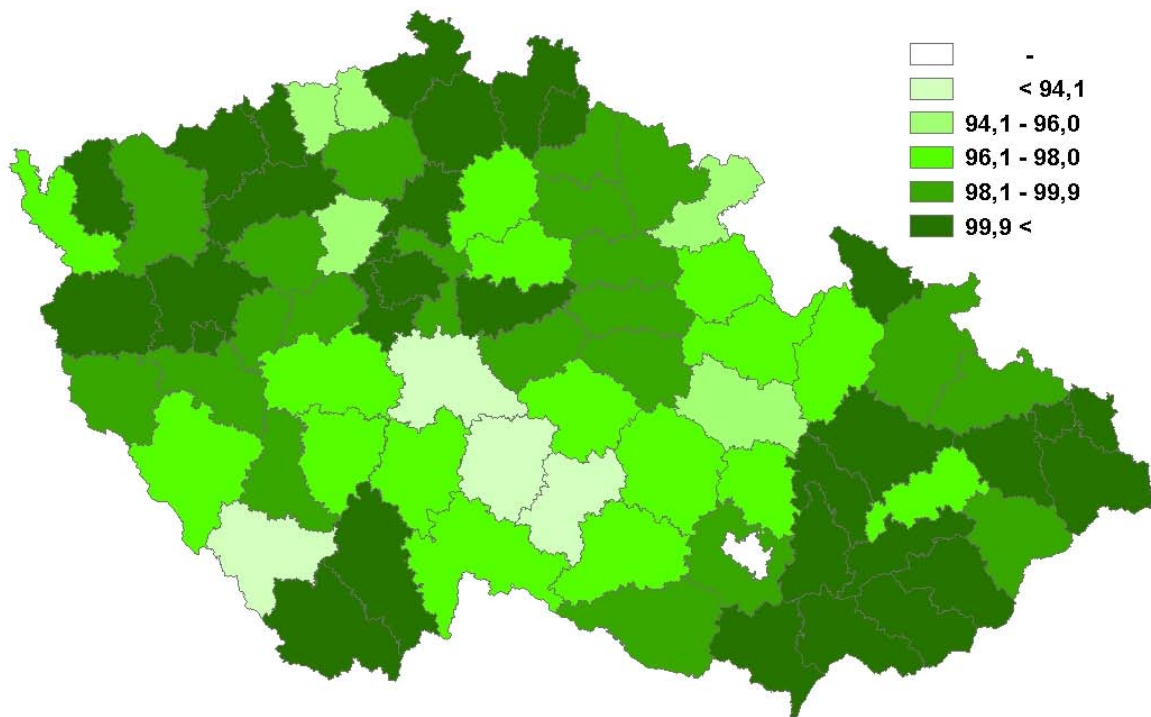

Kartogram 3: Obce s vlastní webovou stránkou v okresech ČR, k 31.12. 2011

% obcí daného regionu

Zdroj: Český statistický úřad, 2012