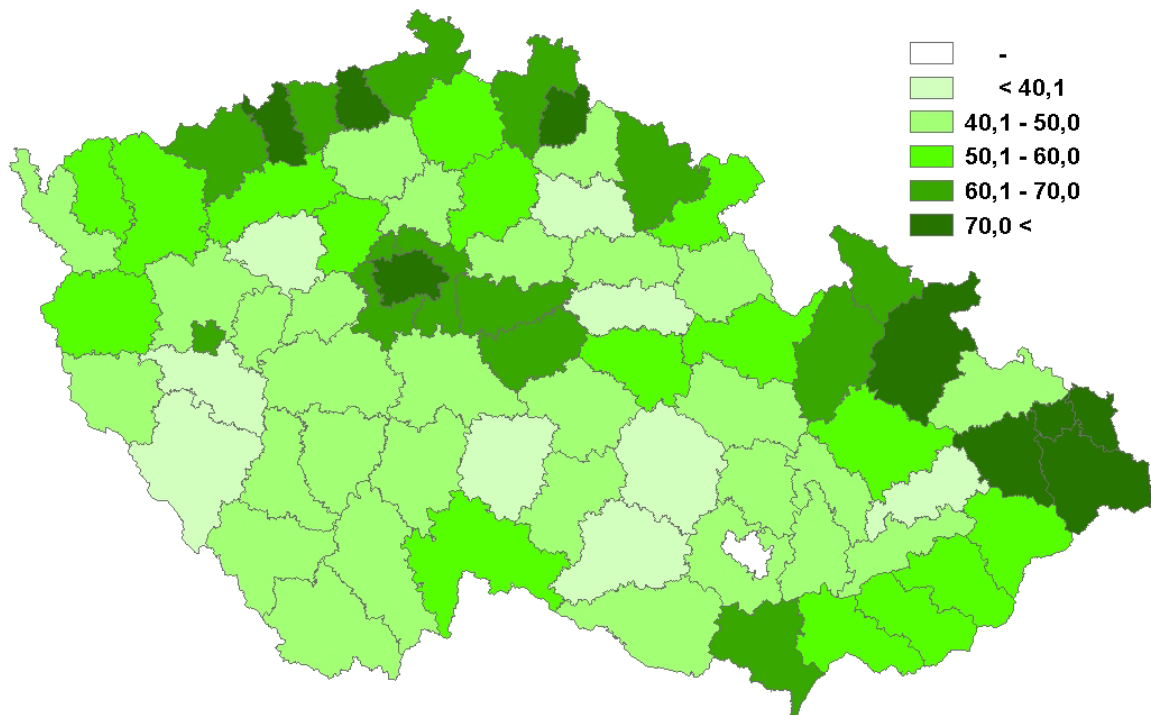

KARTOGRAMY

Kartogram 1: Obce s vysokorychlostním připojením k internetu v okresech ČR, k 31.12. 2011

% obcí daného regionu

Zdroj: Český statistický úřad, 2012

Kartogram 2: Obce umožňující občanům přístup k internetu v prostorách úřadu v okresech ČR, k 31.12. 2011

% obcí daného regionu

Zdroj: Český statistický úřad, 2012

Kartogram 3: Obce s vlastní webovou stránkou v okresech ČR, k 31.12. 2011

% obcí daného regionu

Zdroj: Český statistický úřad, 2012

Kartogram 4: Obce nabízející na webových stránkách formulář ke stažení v okresech ČR, k 31.12. 2011