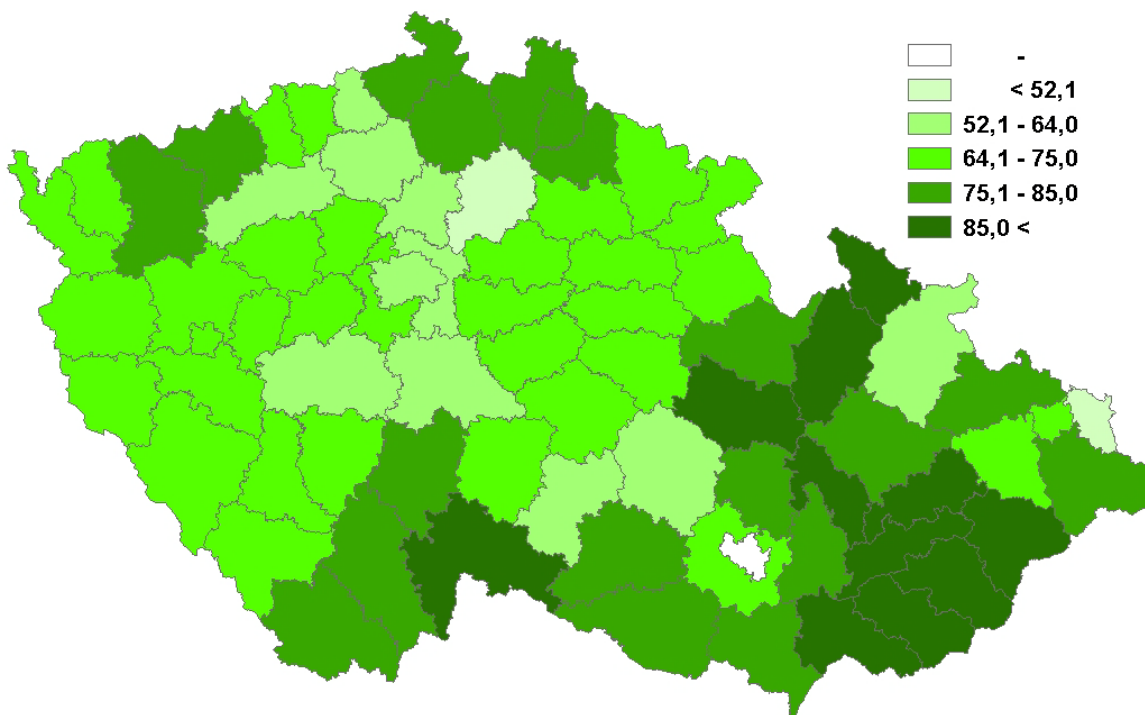

KARTOGRAMY

Kartogram 1: Obce s vysokorychlostním připojením k internetu v okresech ČR, k 31.12. 2011

% obcí daného regionu

Zdroj: Český statistický úřad, 2012

Kartogram 2: Obce umožňující občanům přístup k internetu v prostorách úřadu v okresech ČR, k 31.12. 2011