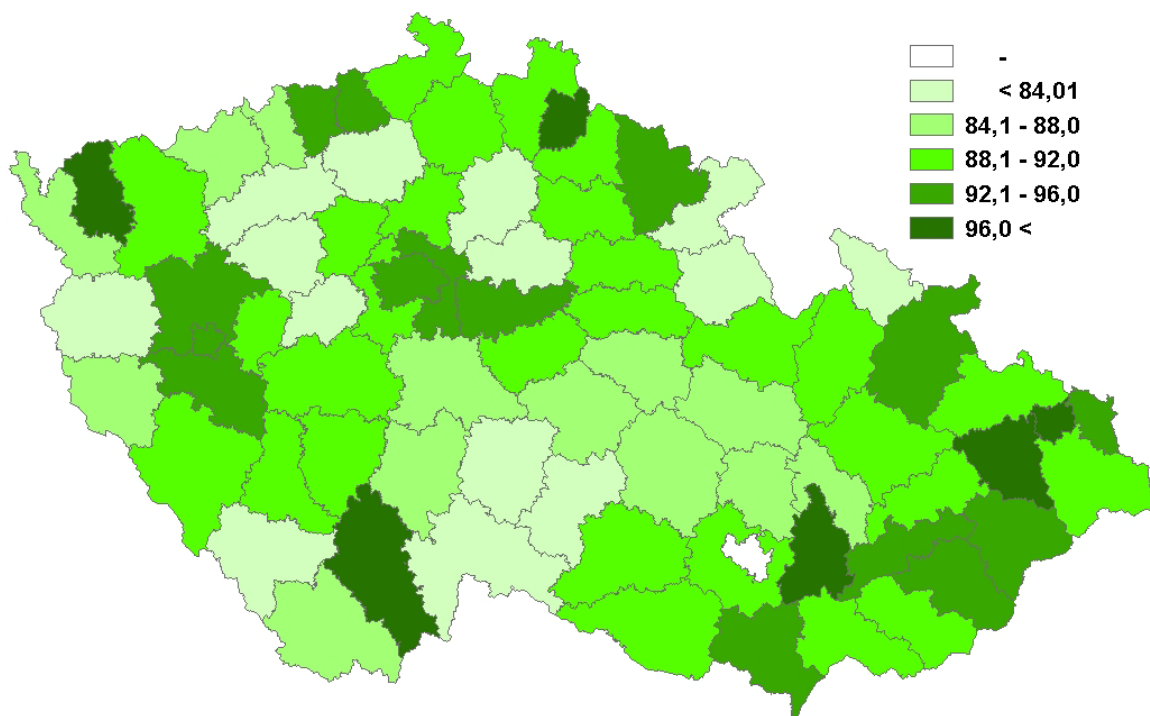

KARTOGRAMY

Kartogram 1: Obce s vysokorychlostním připojením k internetu v okresech ČR, k 31.12. 2011

% obcí daného regionu

Zdroj: Český statistický úřad, 2012

Kartogram 2: Obce umožňující občanům přístup k internetu v prostorách úřadu v okresech ČR, k 31.12. 2011