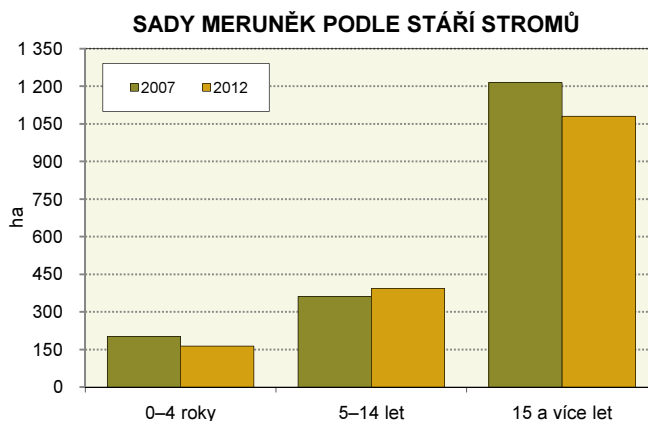

3-8. Meruňky – plocha sadů podle hustoty a stáří výsadby v roce 2007 a 2012

ha

	Plocha sadů celkem		v tom podle stáří stromů					
			0–4 roky		5–14 let		15 a více let	
	2007	2012	2007	2012	2007	2012	2007	2012
Meruňky celkem	1 778,06	1 636,88	201,70	163,65	361,18	393,08	1 215,18	1 080,15
v tom hustota výsadby: (stromy/ha)								
do 599	1 579,20	1 365,52	72,95	66,05	309,63	224,53	1 196,62	1 074,94
600–1 199	161,28	238,62	107,46	96,31	35,32	137,17	18,50	5,14
1 200 a více	37,58	32,74	21,29	1,29	16,23	31,38	0,06	0,07

STÁŘÍ SADŮ MERUNĚK PODLE HUSTOTY VÝSADBY