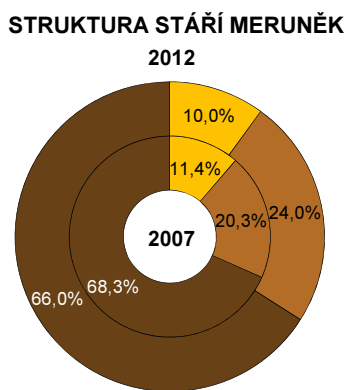

3-8. Meruňky – plocha sadů podle hustoty a stáří výsadby v roce 2007 a 2012

ha

	Plocha sadů celkem		v tom podle stáří stromů					
			0–4 roky		5–14 let		15 a více let	
	2007	2012	2007	2012	2007	2012	2007	2012
Meruňky celkem	1 778,06	1 636,88	201,70	163,65	361,18	393,08	1 215,18	1 080,15
v tom hustota výsadby: (stromy/ha)								
do 599	1 579,20	1 365,52	72,95	66,05	309,63	224,53	1 196,62	1 074,94
600–1 199	161,28	238,62	107,46	96,31	35,32	137,17	18,50	5,14
1 200 a více	37,58	32,74	21,29	1,29	16,23	31,38	0,06	0,07

STÁŘÍ SADŮ MERUNĚK PODLE HUSTOTY VÝSADBY