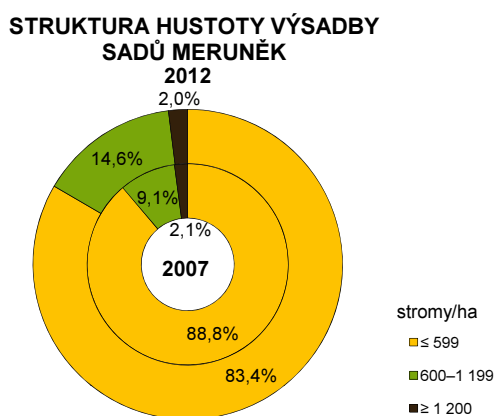

3-8. Meruňky – plocha sadů podle hustoty a stáří výsadby v roce 2007 a 2012

ha

	Plocha sadů celkem		v tom podle stáří stromů					
			0–4 roky		5–14 let		15 a více let	
	2007	2012	2007	2012	2007	2012	2007	2012
Meruňky celkem	1 778,06	1 636,88	201,70	163,65	361,18	393,08	1 215,18	1 080,15
v tom hustota výsadby: (stromy/ha)								
do 599	1 579,20	1 365,52	72,95	66,05	309,63	224,53	1 196,62	1 074,94
600–1 199	161,28	238,62	107,46	96,31	35,32	137,17	18,50	5,14
1 200 a více	37,58	32,74	21,29	1,29	16,23	31,38	0,06	0,07

STÁŘÍ SADŮ MERUNĚK PODLE HUSTOTY VÝSADBY