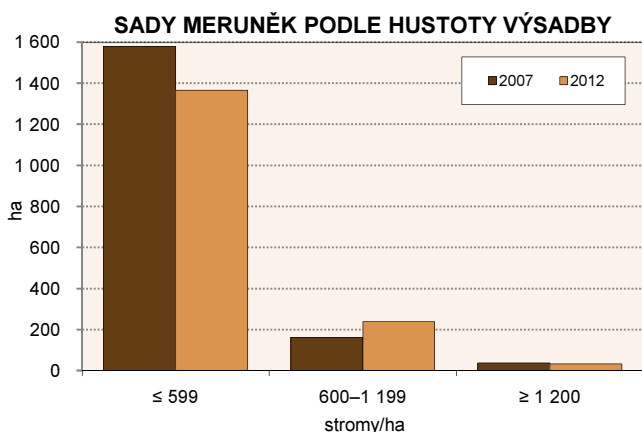

3-8. Meruňky – plocha sadů podle hustoty a stáří výsadby v roce 2007 a 2012

ha

	Plocha sadů celkem		v tom podle stáří stromů					
			0–4 roky		5–14 let		15 a více let	
	2007	2012	2007	2012	2007	2012	2007	2012
Meruňky celkem	1 778,06	1 636,88	201,70	163,65	361,18	393,08	1 215,18	1 080,15
v tom hustota výsadby: (stromy/ha)								
do 599	1 579,20	1 365,52	72,95	66,05	309,63	224,53	1 196,62	1 074,94
600–1 199	161,28	238,62	107,46	96,31	35,32	137,17	18,50	5,14
1 200 a více	37,58	32,74	21,29	1,29	16,23	31,38	0,06	0,07

STÁŘÍ SADŮ MERUNĚK PODLE HUSTOTY VÝSADBY