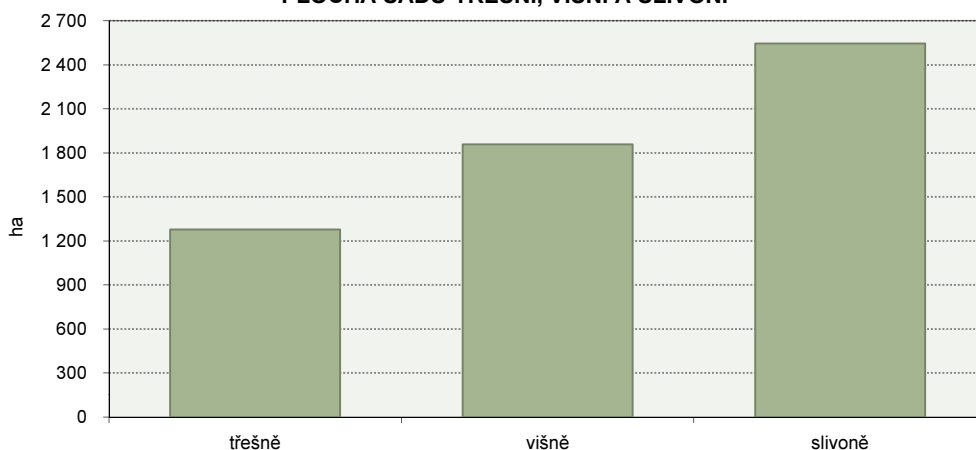

1-16. Třešně, višně a slivoně – plocha sadů a stáří výsadby

ha

	Plocha sadů celkem	v tom podle stáří stromů			
		0–4 roky	5–14 let	15–24 let	25 a více let
Třešně	1 278,17	200,04	346,15	141,75	590,24
Višně	1 857,82	208,68	790,49	170,67	688,00
Slivoně	2 545,10	809,84	1 015,17	398,76	321,38

PLOCHA SADŮ TŘEŠNÍ, VIŠNÍ A SLIVONÍ

STRUKTURA SADŮ PODLE STÁŘÍ STROMŮ