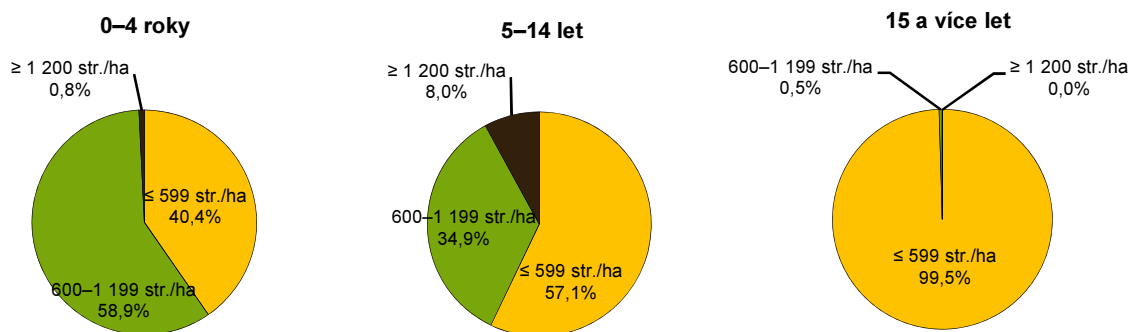

1-15. Meruňky – plocha sadů podle hustoty a stáří výsadby

	Stromy celkem	Plocha sadů celkem (ha)	v tom podle stáří stromů		
			0–4 roky	5–14 let	15 a více let
Meruňky celkem	584 624	1 636,88	163,65	393,08	1 080,15
v tom hustota výsadby: (stromy/ha)					
do 599	316 500	1 365,52	66,05	224,53	1 074,94
600–1 199	224 584	238,62	96,31	137,17	5,14
1 200 a více	43 540	32,74	1,29	31,38	0,07

STRUKTURA STÁŘÍ SADŮ MERUNĚK PODLE HUSTOTY VÝSADBY

STRUKTURA HUSTOTY SADŮ MERUNĚK PODLE STÁŘÍ STROMŮ