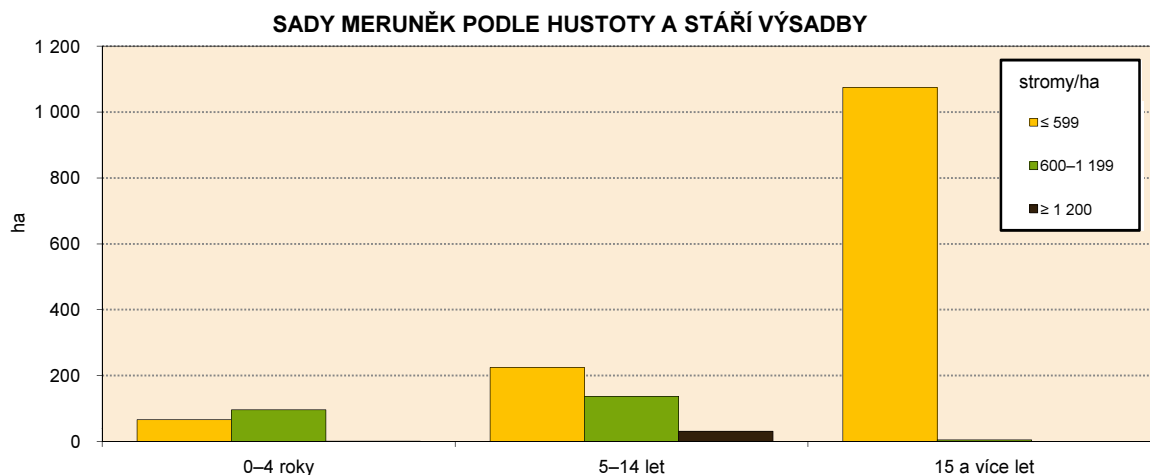

1-15. Meruňky – plocha sadů podle hustoty a stáří výsadby

	Stromy celkem	Plocha sadů celkem (ha)	v tom podle stáří stromů		
			0–4 roky	5–14 let	15 a více let
Meruňky celkem	584 624	1 636,88	163,65	393,08	1 080,15
v tom hustota výsadby: (stromy/ha)					
do 599	316 500	1 365,52	66,05	224,53	1 074,94
600–1 199	224 584	238,62	96,31	137,17	5,14
1 200 a více	43 540	32,74	1,29	31,38	0,07

STRUKTURA STÁŘÍ SADŮ MERUNĚK PODLE HUSTOTY VÝSADBY

STRUKTURA HUSTOTY SADŮ MERUNĚK PODLE STÁŘÍ STROMŮ