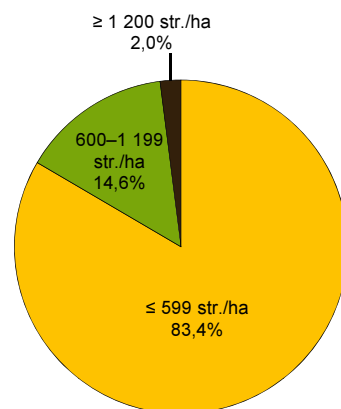

# 1-14. Meruňky – plocha sadů podle skupin ranosti a hustoty výsadby

ha

	Plocha sadů celkem	v tom podle hustoty výsadby (stromy/ha)		
		do 599	600–1 199	1 200 a více
<b>Meruňky celkem</b>	<b>1 636,88</b>	<b>1 365,52</b>	<b>238,62</b>	<b>32,74</b>
v tom skupiny:				
rané	32,33	31,26	0,58	0,49
středně rané	1 355,14	1 184,15	155,81	15,18
pozdní	249,41	150,11	82,23	17,07

**STRUKTURA HUSTOTY VÝSADBY SADŮ MERUNĚK**

**STRUKTURA HUSTOTY PODLE SKUPIN RANOSTI MERUNĚK**