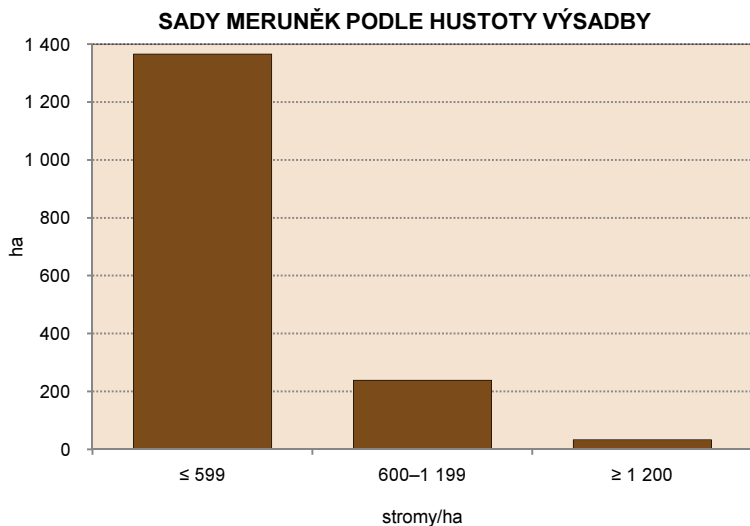

# 1-14. Meruňky – plocha sadů podle skupin ranosti a hustoty výsadby

ha

	Plocha sadů celkem	v tom podle hustoty výsadby (stromy/ha)		
		do 599	600–1 199	1 200 a více
<b>Meruňky celkem</b>	<b>1 636,88</b>	<b>1 365,52</b>	<b>238,62</b>	<b>32,74</b>
v tom skupiny:				
rané	32,33	31,26	0,58	0,49
středně rané	1 355,14	1 184,15	155,81	15,18
pozdní	249,41	150,11	82,23	17,07

**STRUKTURA HUSTOTY VÝSADBY SADŮ MERUNĚK**

**STRUKTURA HUSTOTY PODLE SKUPIN RANOSTI MERUNĚK**