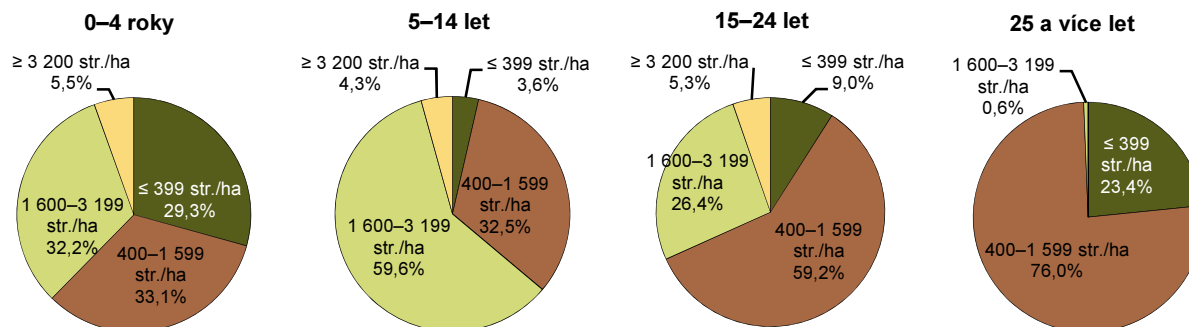

1-6. Jabloně – plocha sadů podle hustoty a stáří výsadby

	Stromy celkem	Plocha sadů celkem (ha)	v tom podle stáří stromů			
			0–4 roky	5–14 let	15–24 let	25 a více let
Jabloně celkem	11 760 144	10 487,01	1 769,61	2 194,68	2 059,73	4 463,01
v tom hustota výsadby: (stromy/ha)						
do 399	332 706	1 827,67	518,40	78,46	185,90	1 044,90
400–1 599	4 954 027	5 910,77	585,12	714,24	1 220,36	3 391,06
1 600–3 199	5 401 684	2 448,07	569,13	1 307,84	544,07	27,05
3 200 a více	1 071 727	300,50	96,96	94,14	109,40	-

SADY JABLONÍ PODLE HUSTOTY A STÁŘÍ VÝSADBY

STRUKTURA STÁŘÍ SADŮ JABLONÍ PODLE HUSTOTY VÝSADBY

STRUKTURA HUSTOTY SADŮ JABLONÍ PODLE STÁŘÍ STROMŮ