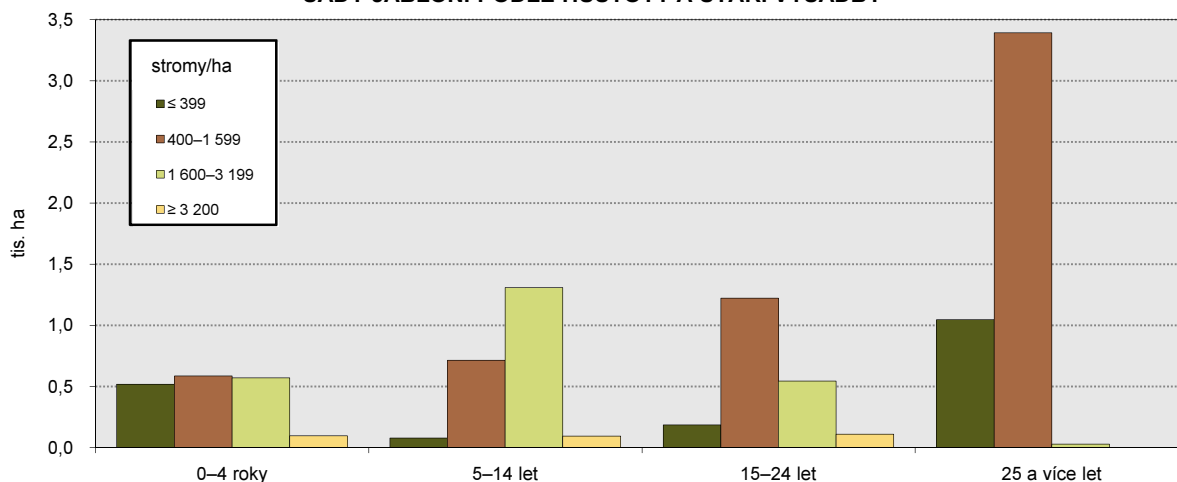

1-6. Jabloně – plocha sadů podle hustoty a stáří výsadby

	Stromy celkem	Plocha sadů celkem (ha)	v tom podle stáří stromů			
			0–4 roky	5–14 let	15–24 let	25 a více let
Jabloně celkem	11 760 144	10 487,01	1 769,61	2 194,68	2 059,73	4 463,01
v tom hustota výsadby: (stromy/ha)						
do 399	332 706	1 827,67	518,40	78,46	185,90	1 044,90
400–1 599	4 954 027	5 910,77	585,12	714,24	1 220,36	3 391,06
1 600–3 199	5 401 684	2 448,07	569,13	1 307,84	544,07	27,05
3 200 a více	1 071 727	300,50	96,96	94,14	109,40	-

SADY JABLONÍ PODLE HUSTOTY A STÁŘÍ VÝSADBY

STRUKTURA STÁŘÍ SADŮ JABLONÍ PODLE HUSTOTY VÝSADBY

STRUKTURA HUSTOTY SADŮ JABLONÍ PODLE STÁŘÍ STROMŮ